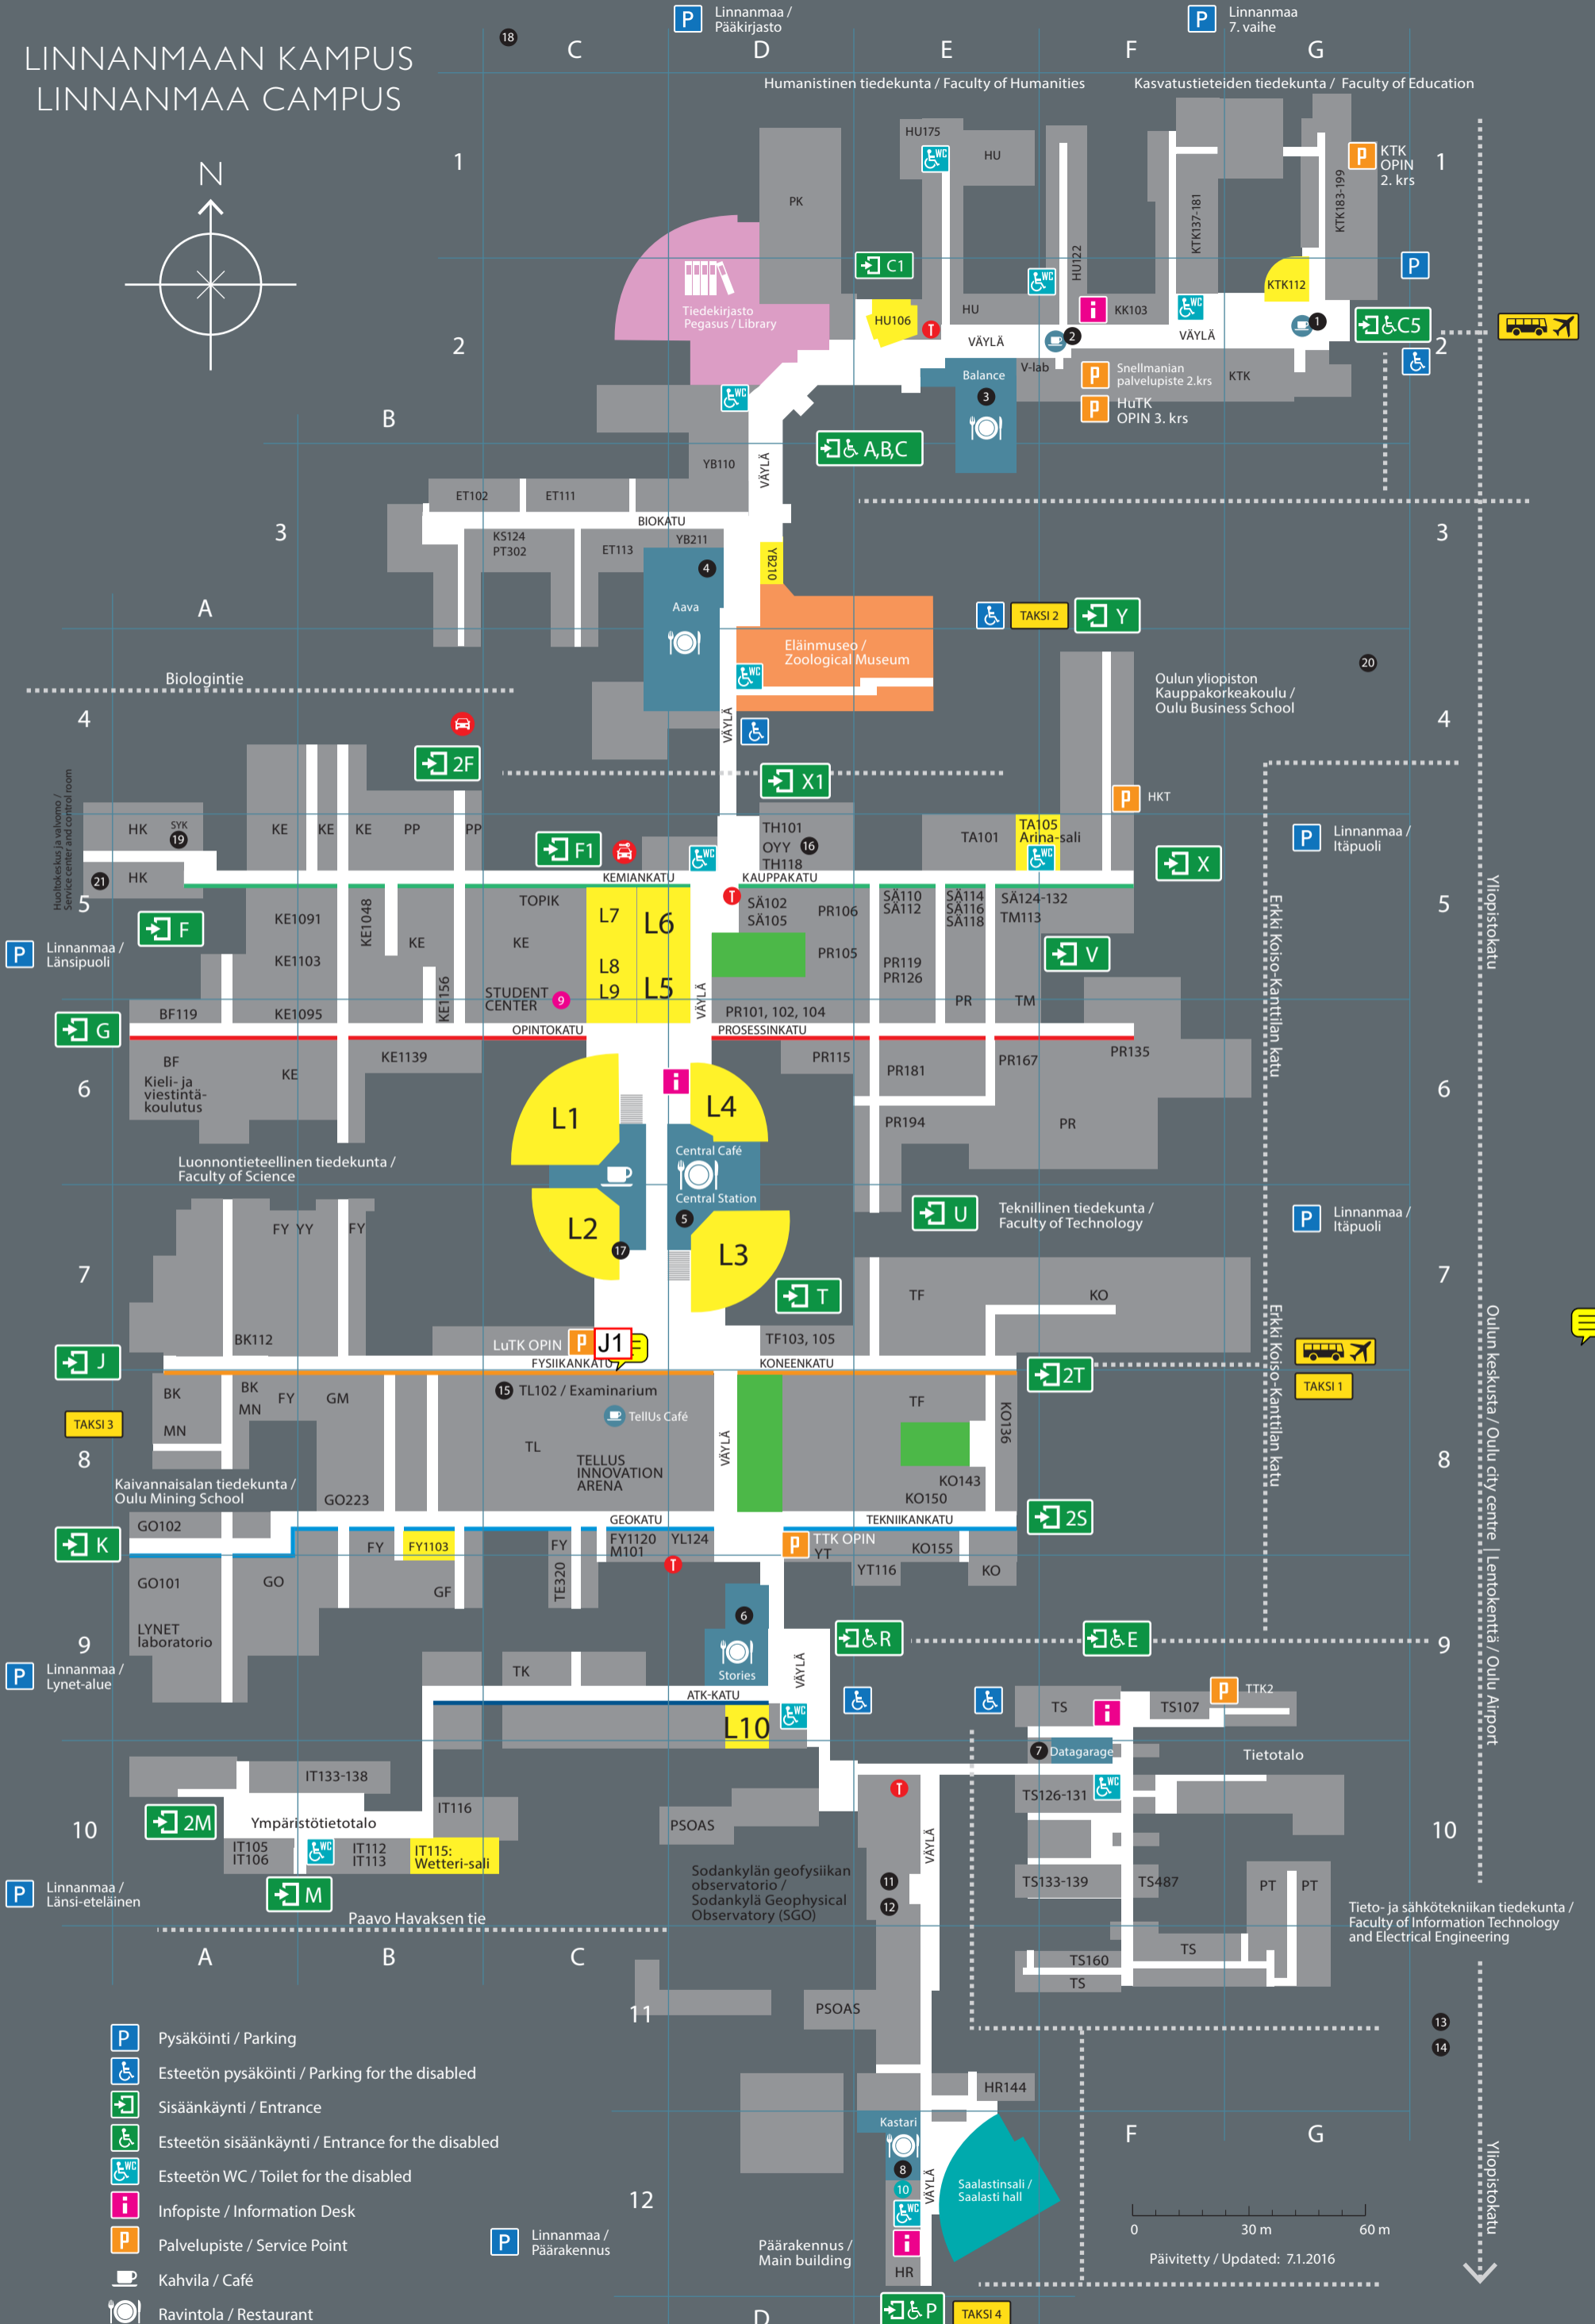

LINNAMMAAN KAMPUS LINNAMMAA CAMPUS

P Linnanmaa /
Pääkirjasto

P Linnanmaa
7. vaihe

Humanistinen tiedekunta / Faculty of Humanities

Kasvatustieteiden tiedekunta / Faculty of Education

Kaitoväylä

Kaitoväylä

Kaitoväylä

Kaitoväylä

Yliopistokatu

Oulun keskusta / Oulu city centre | Lentokenttä / Oulu Airport

Yliopistokatu

P Pysäköinti / Parking

♿ Esteetön pysäköinti / Parking for the disabled

➔ Sisäänkäynti / Entrance

♿ Esteetön sisäänkäynti / Entrance for the disabled

♿ Esteetön WC / Toilet for the disabled

i Infopiste / Information Desk

P Palvelupiste / Service Point

☕ Kahvila / Café

🍴 Ravintola / Restaurant

🚌 Bussipysäkki - yhteys lentokentälle /
Bus stop - Bus connection to Airport

TAKSI Taksipysäkki / Taxi stand

P Linnanmaa /
Päärakennus

P Linnanmaa /
Päärakennus

P Linnanmaa /
Päärakennus

0 30 m 60 m

Päivitetty / Updated: 7.1.2016

OULUN YLIOPISTO
UNIVERSITY of OULU