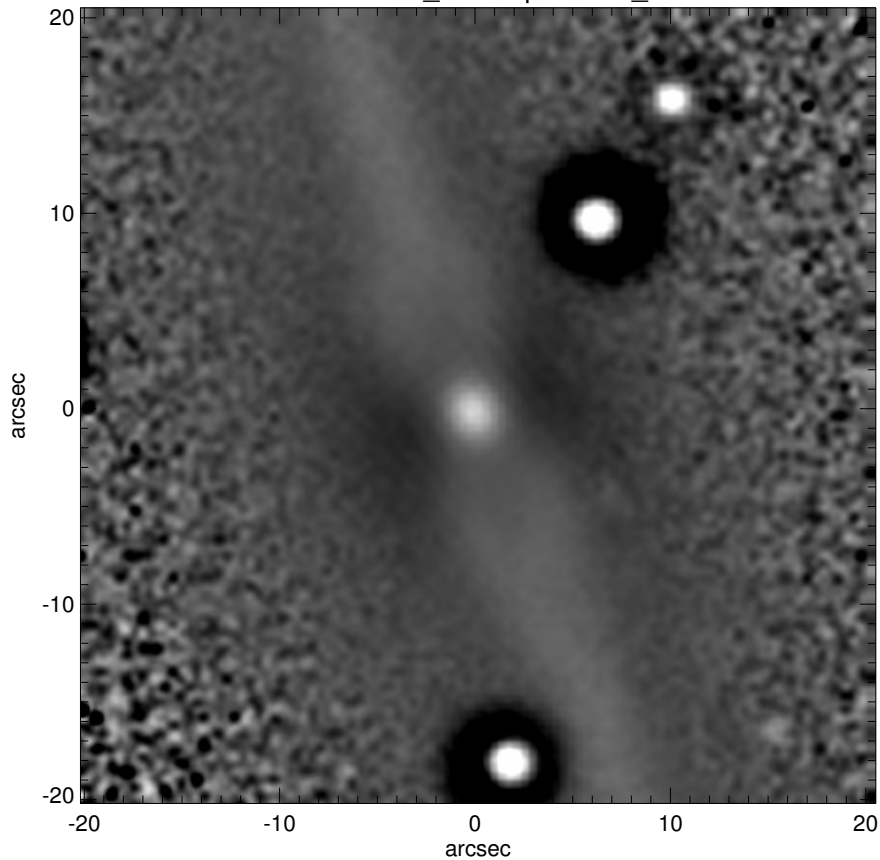

# NGC2481\_unsharp SDSS\_r

W= 6  
A= 1.00000  
mag-scale  
min= -0.50  
max= 1.00  
radfac= 0.10  
enlarge= 5