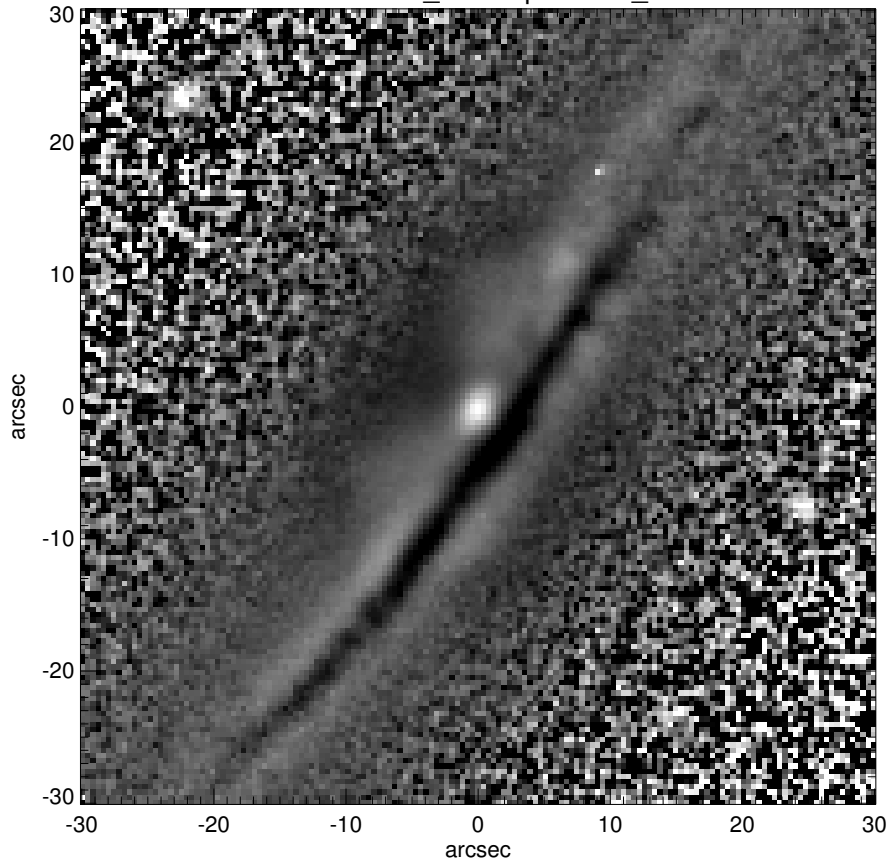

NGC2769_unsharp SDSS_r

W= 8
A= 1.00000
mag-scale
min= -0.50
max= 1.00
radfac= 0.15