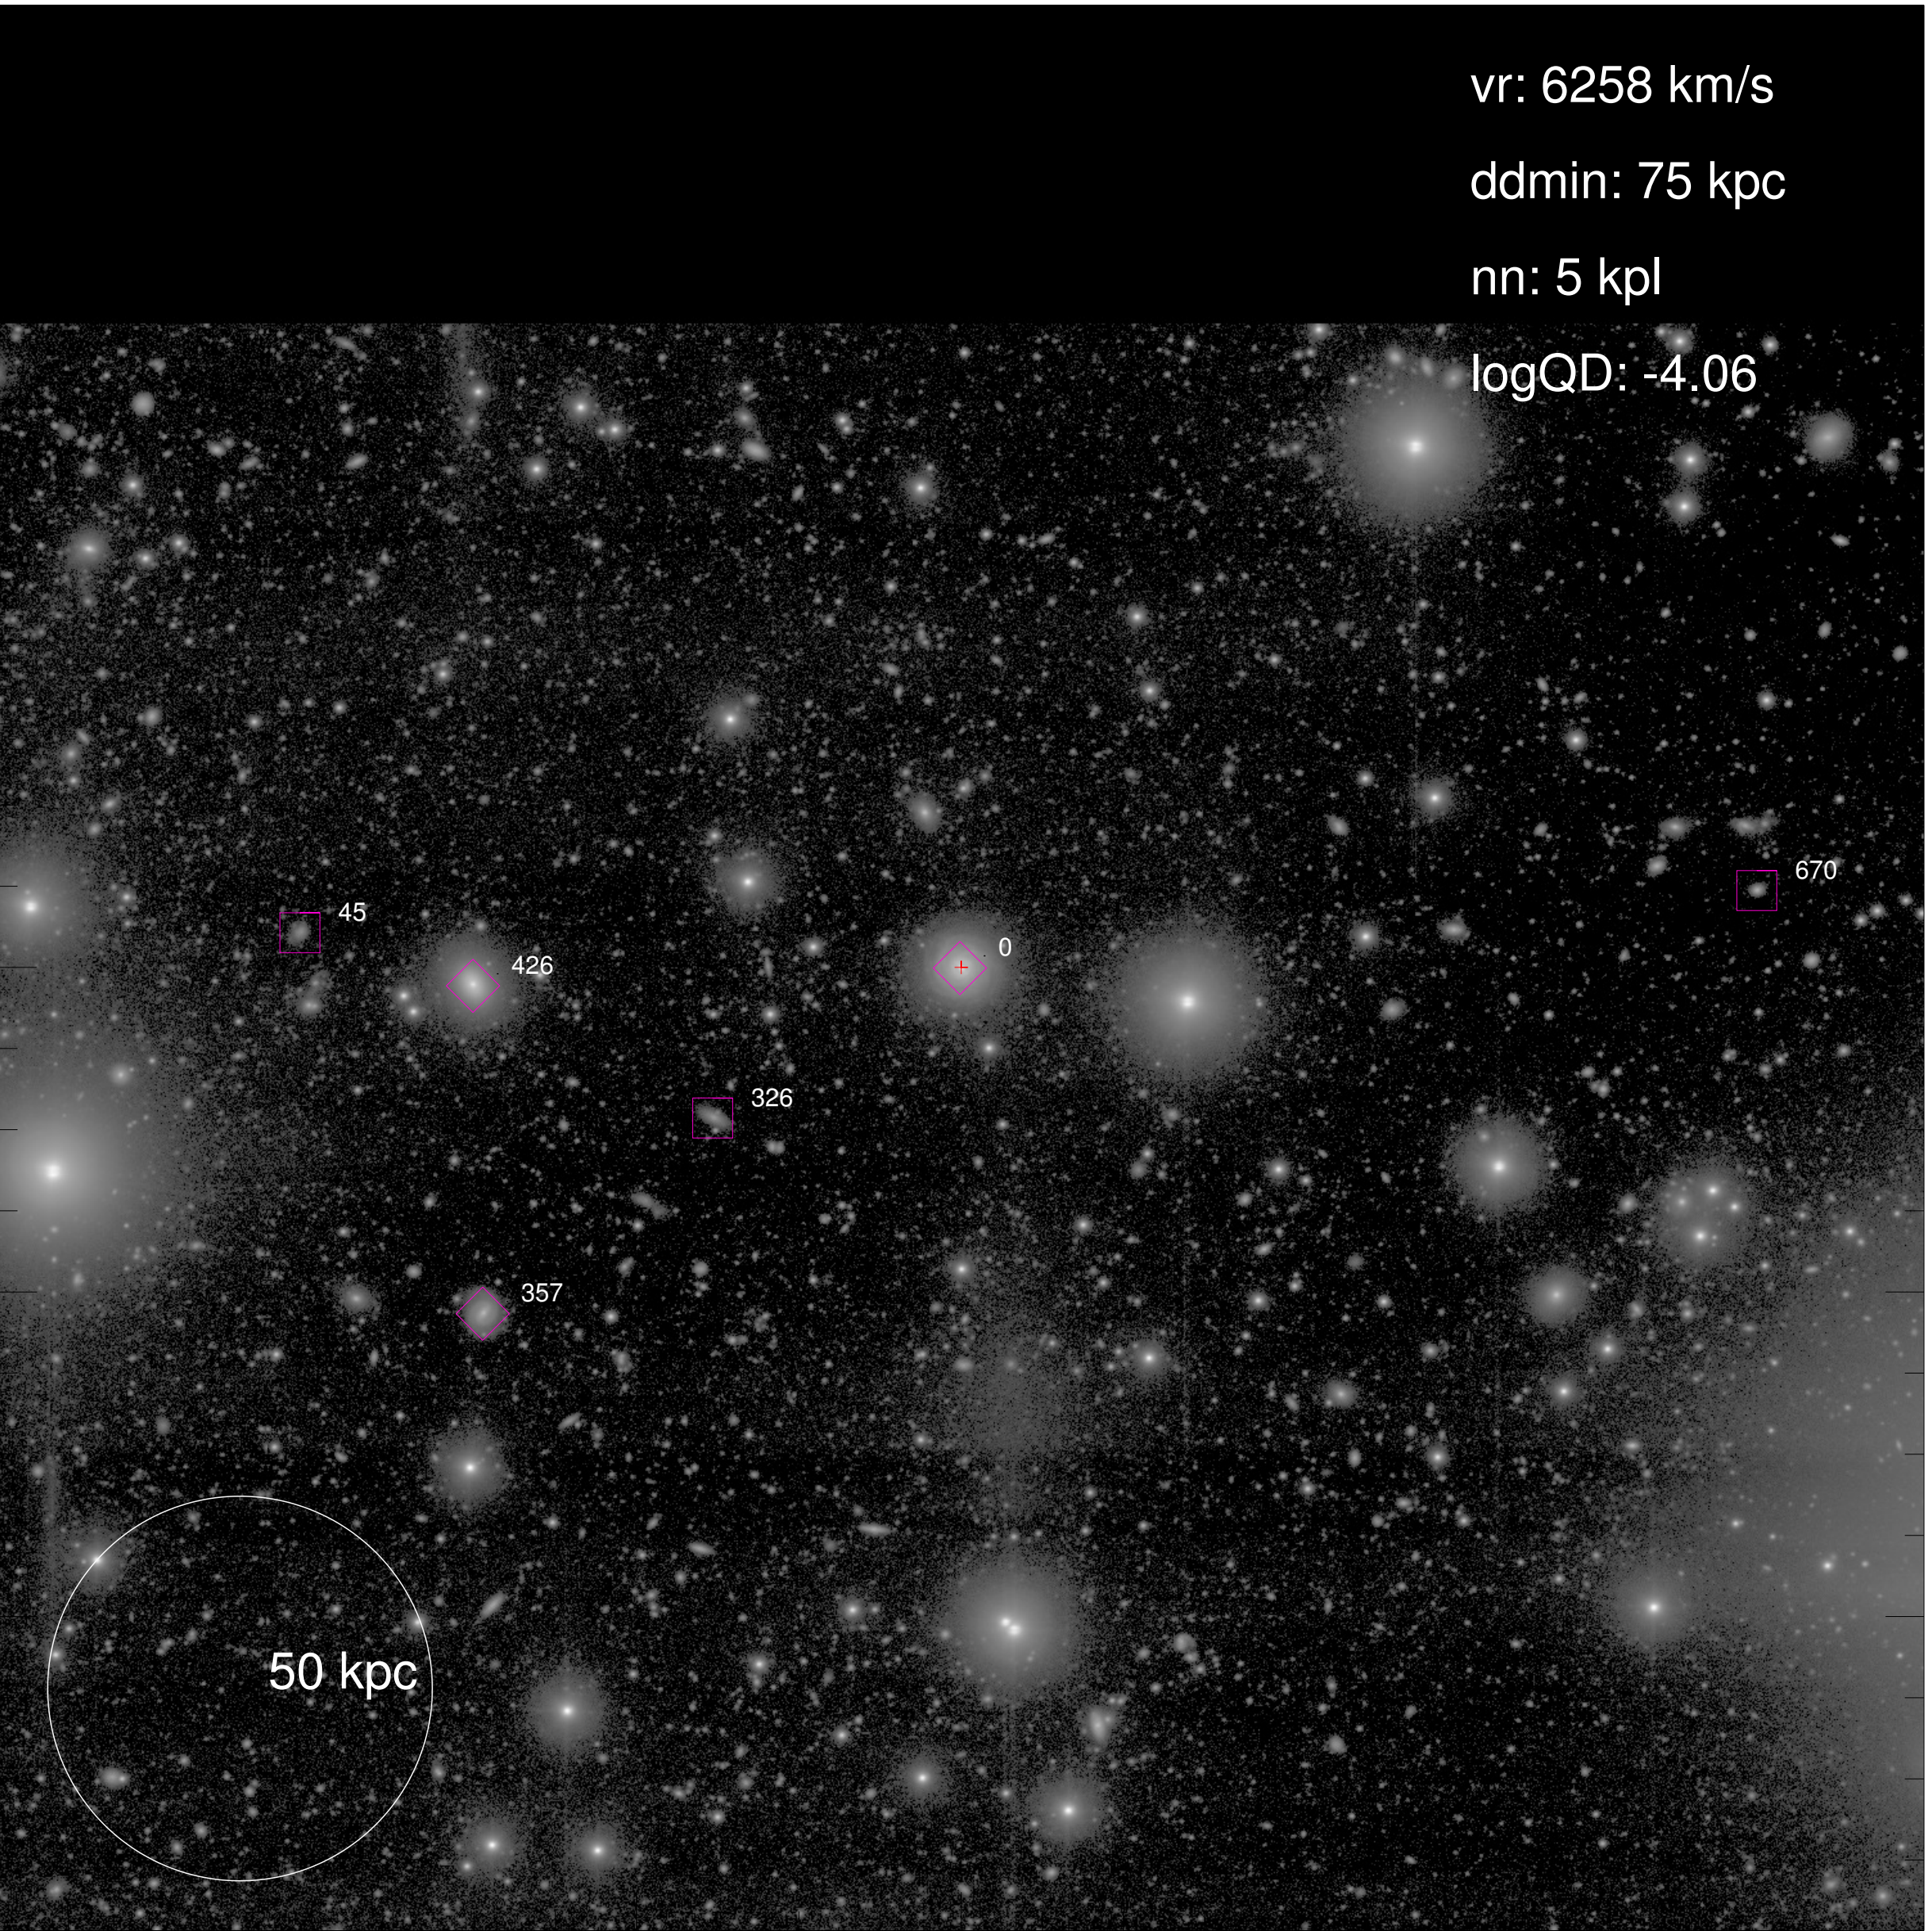

vr: 6258 km/s

ddmin: 75 kpc

nn: 5 kpl

logQD: -4.06

arcsec
400
200
0
-200
-400

50 kpc

45

426

326

357

0

670

-400

-200

0

200