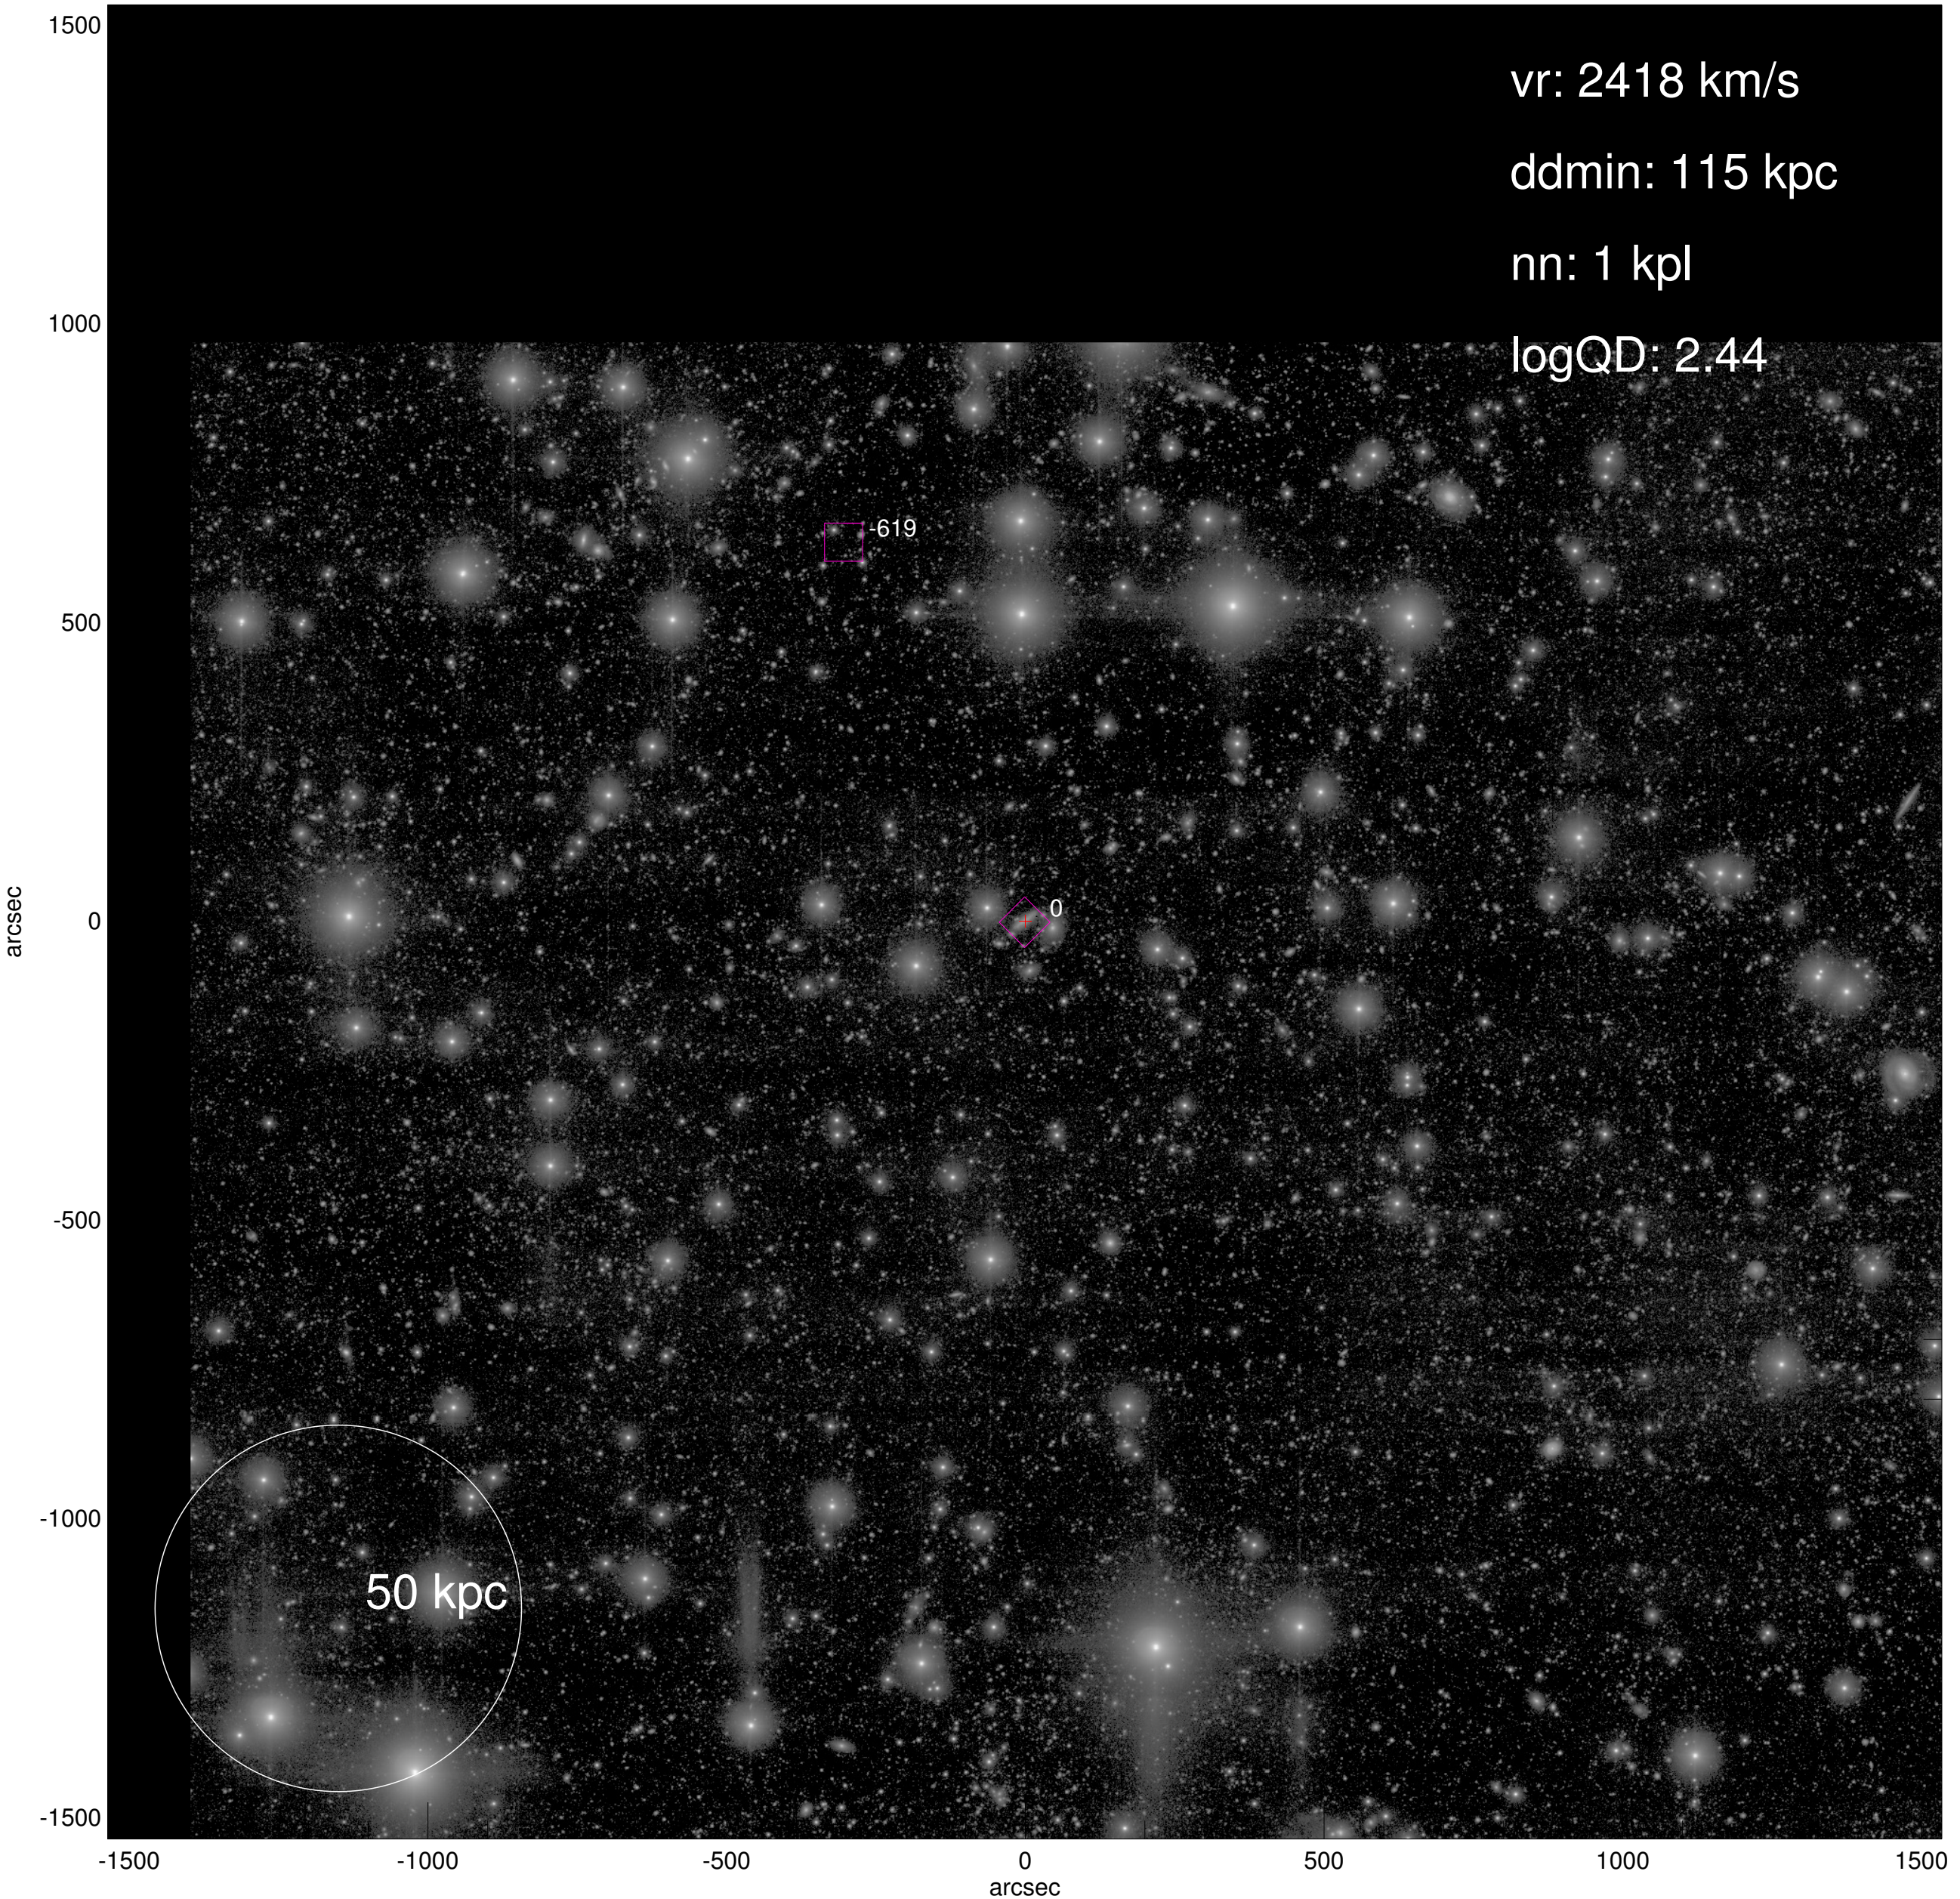

vr: 2418 km/s

ddmin: 115 kpc

nn: 1 kpl

logQD: 2.44

50 kpc

-619

0

1500
1000
500
0
-500
-1000
-1500

-1500 -1000 -500 0 500 1000 1500
arcsec