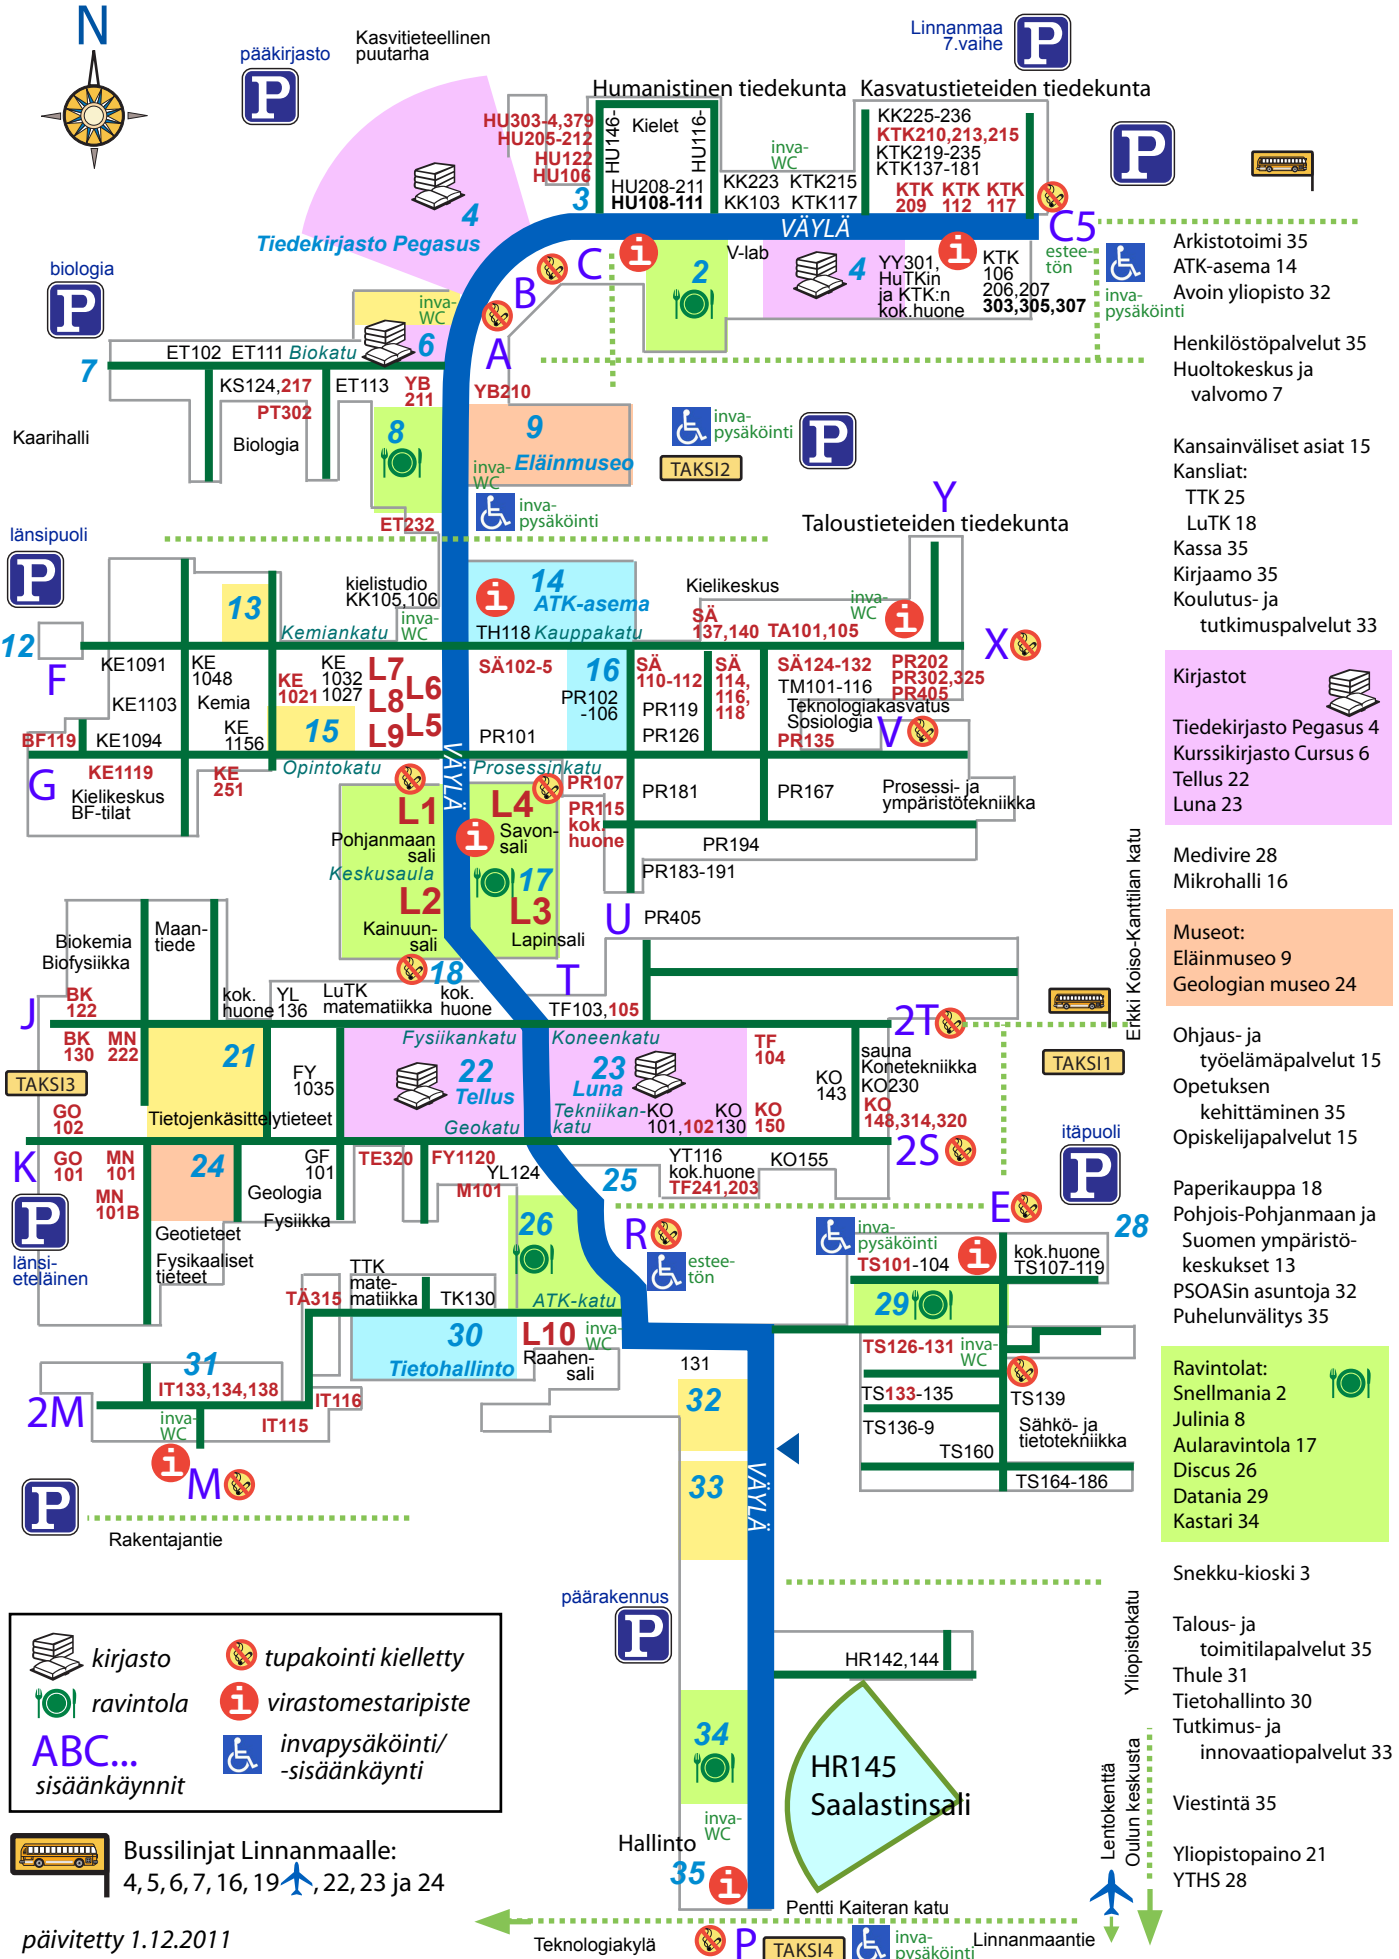

Linnanmaan kampusalue Oulun yliopistolla

kirjasto
 ravintola
 ABC... sisäänkäynnit
 tupakointi kielletty
 virastomestari-piste
 invapysäköinti/-sisäänkäynti

Bussilinjat Linnanmaalle: 4, 5, 6, 7, 16, 19, 22, 23 ja 24