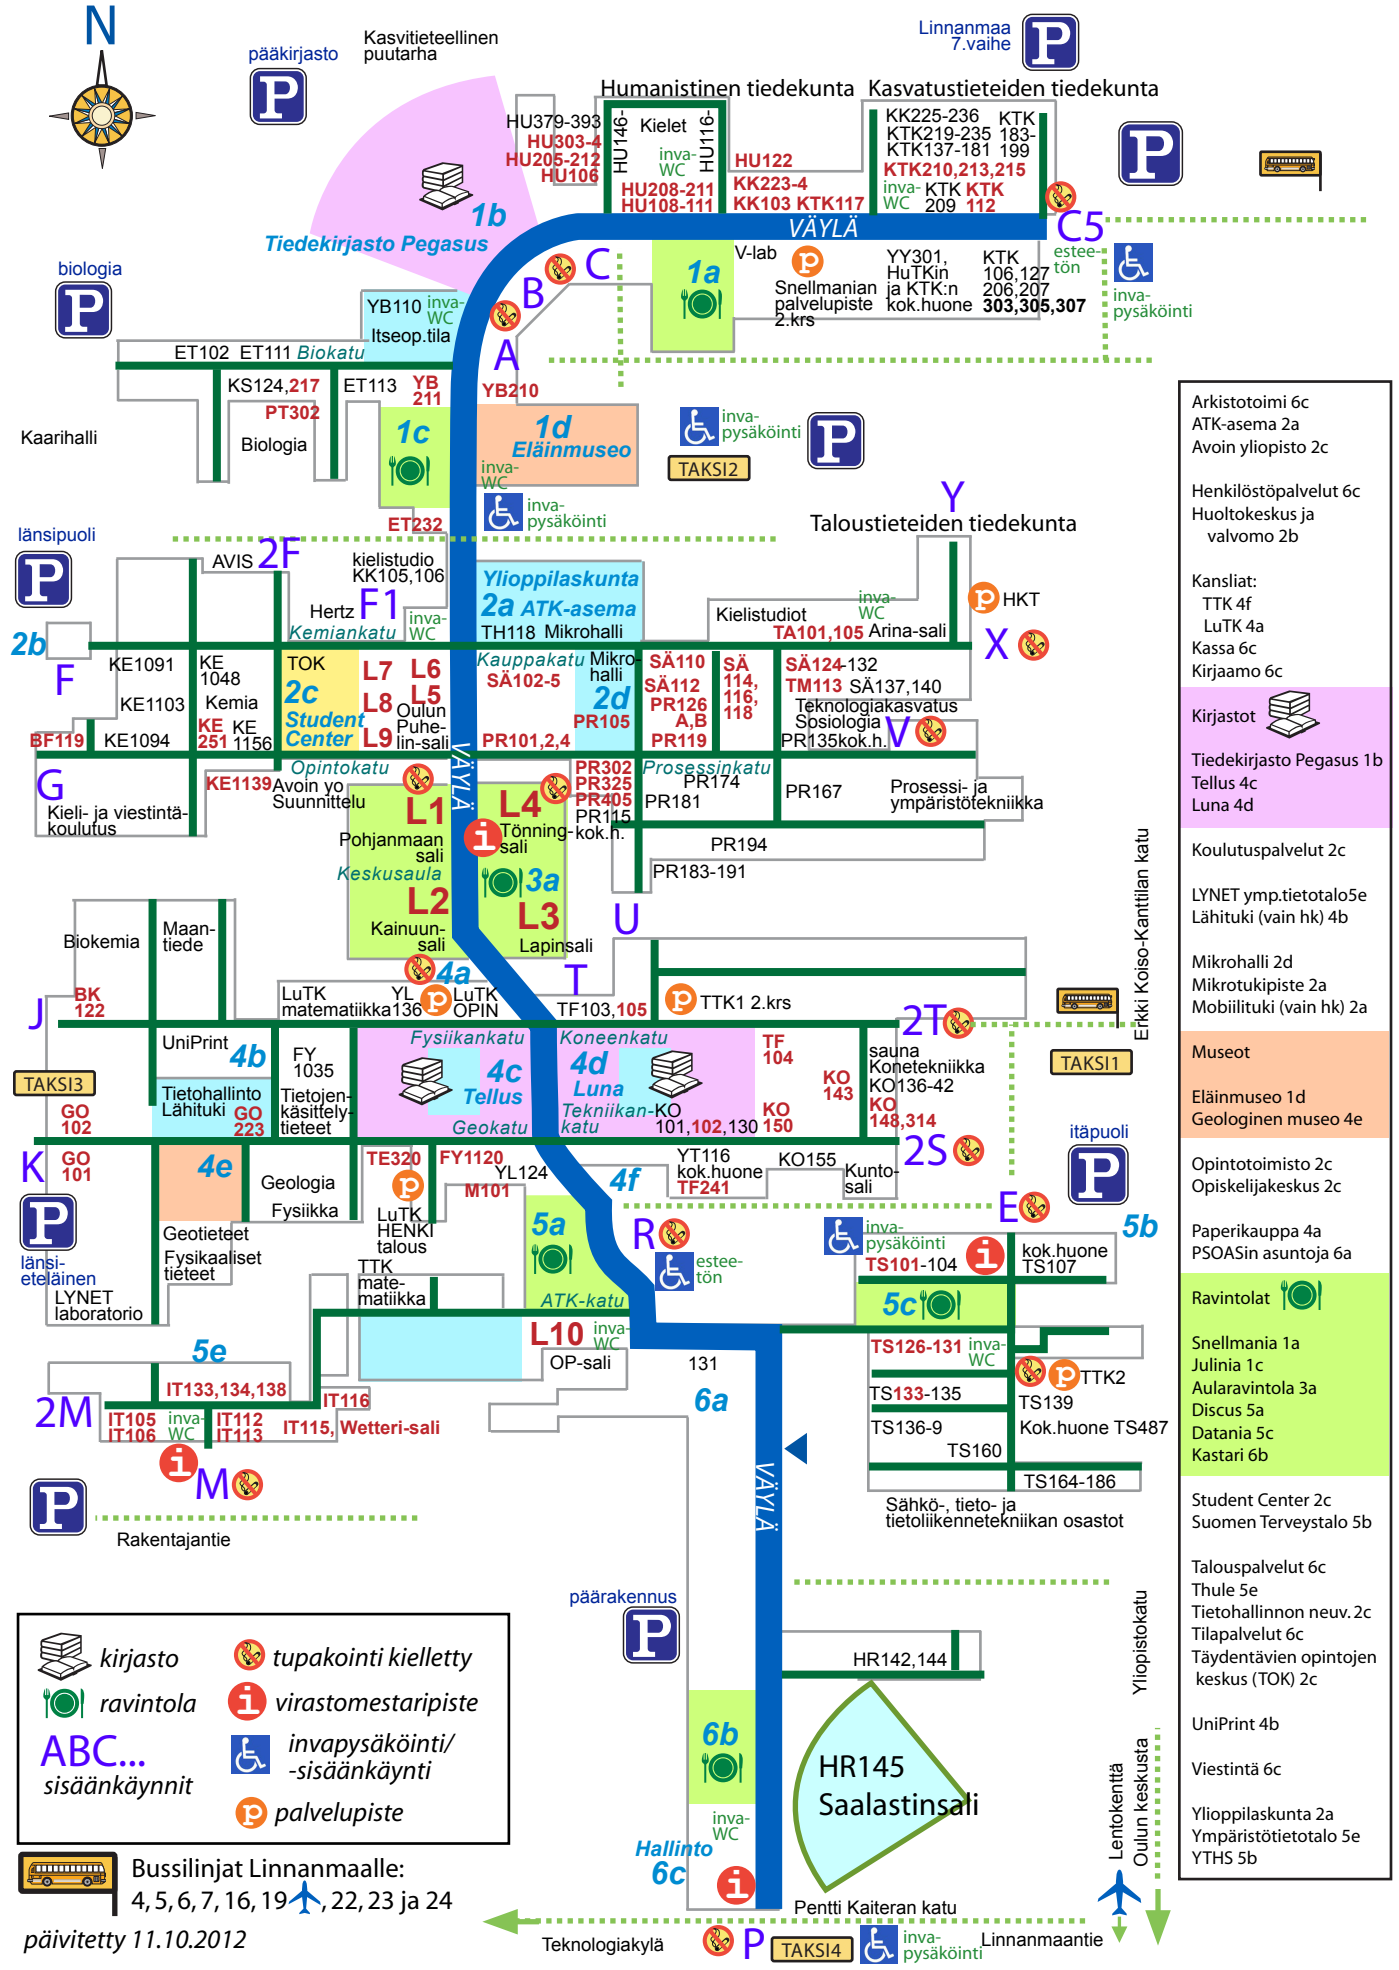

# Linnanmaan kampusalue Oulun yliopistolla

Bussilinjat Linnanmaalle:  
4, 5, 6, 7, 16, 19, 22, 23 ja 24

päivitetty 11.10.2012