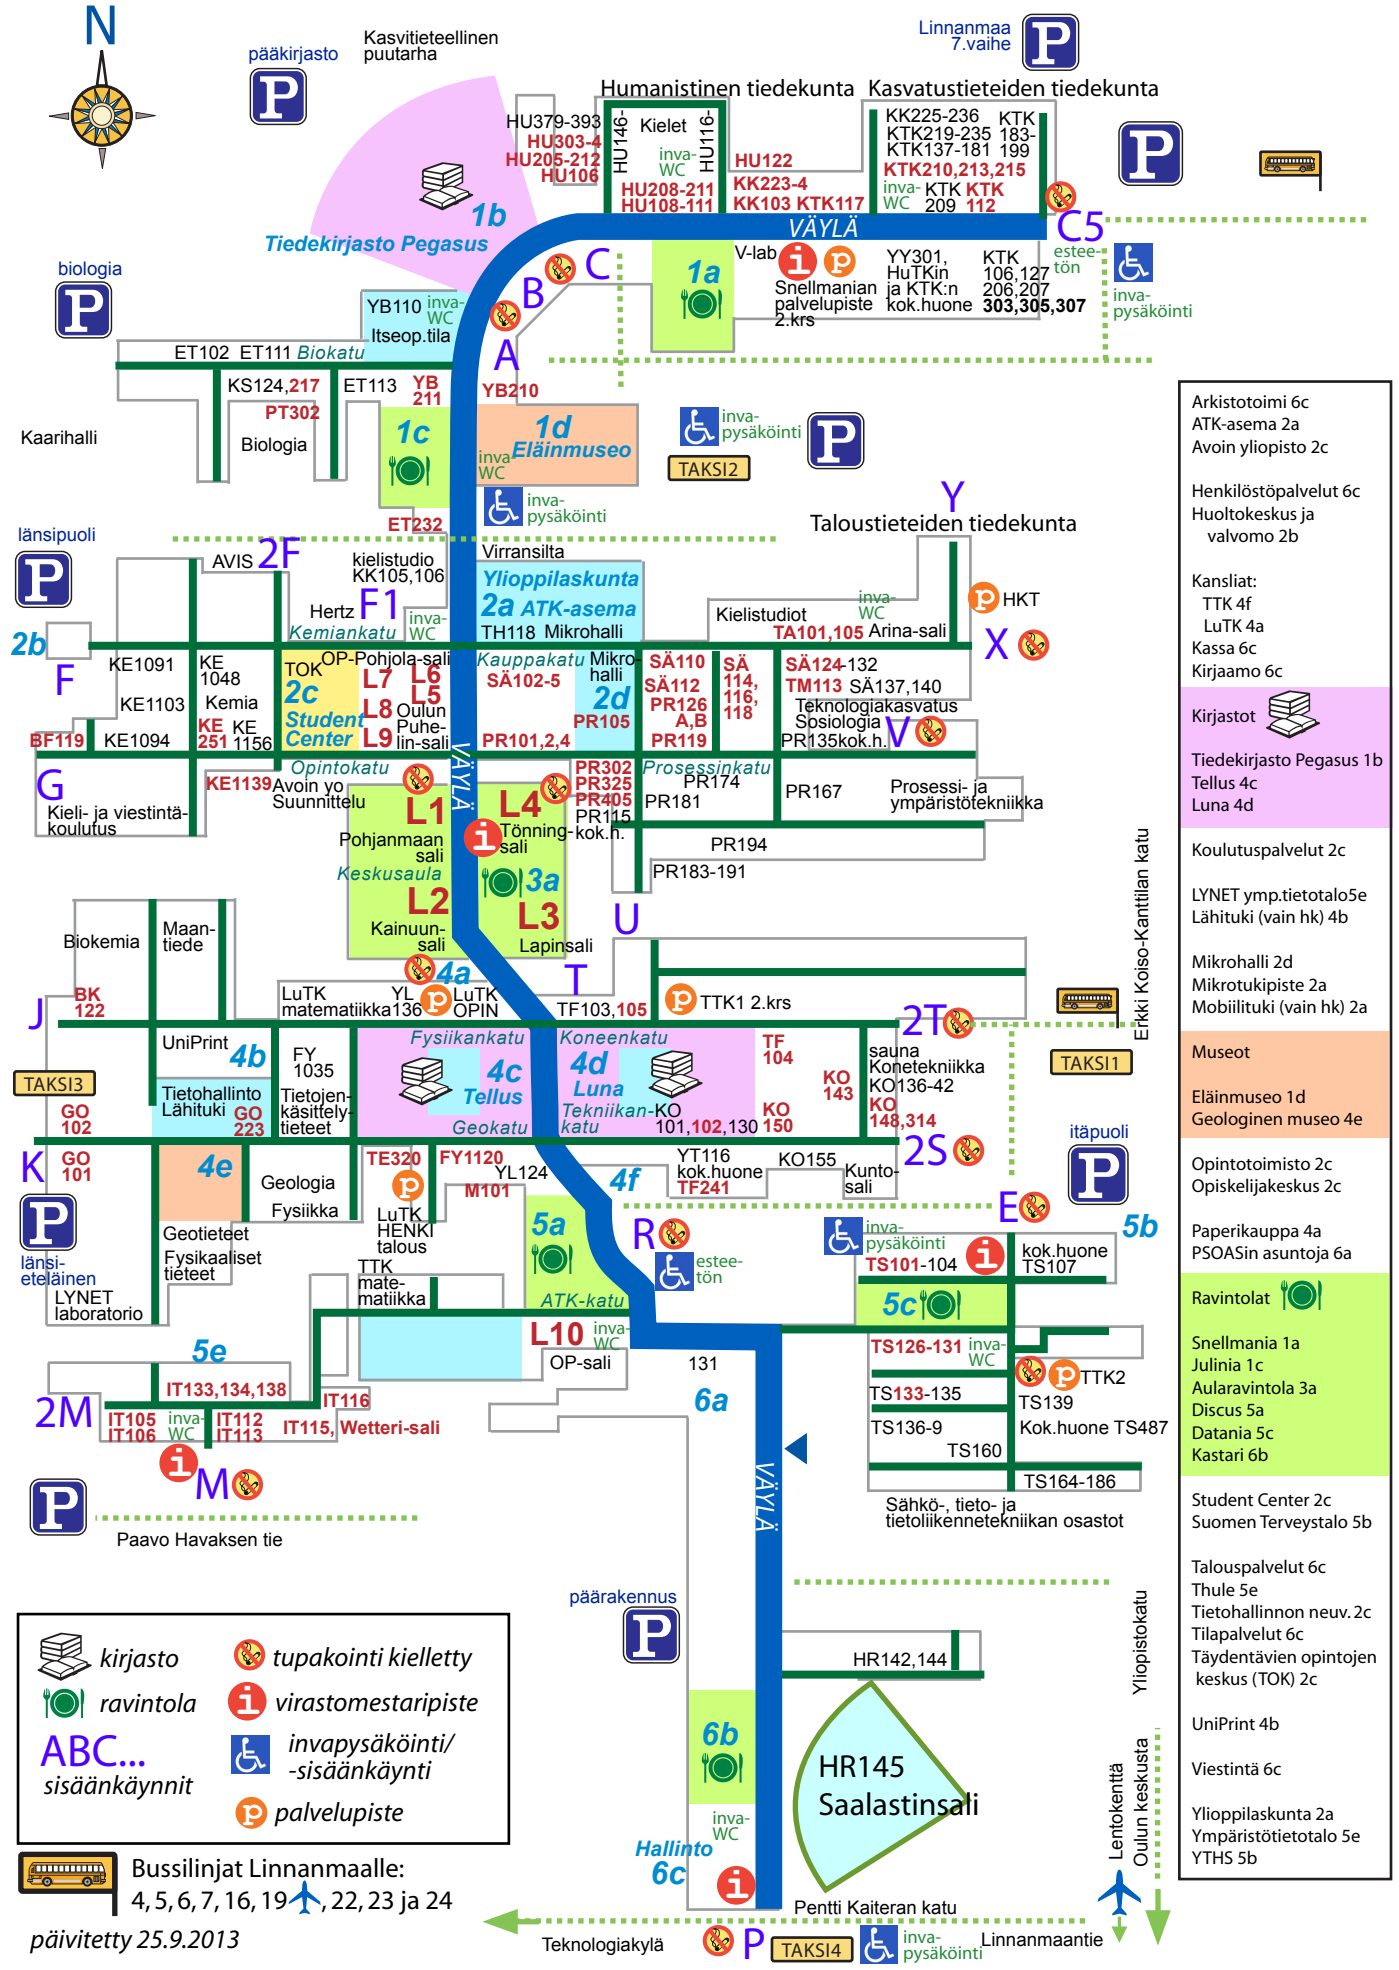

Linnanmaan kampusalue Oulun yliopistolla

- Arkkistotoimi 6c
- ATK-asema 2a
- Avoin yliopisto 2c
- Henkilöstöpalvelut 6c
- Huoltokeskus ja valvomo 2b
- Kansliat:
 - TTK 4f
 - LuTK 4a
- Kassa 6c
- Kirjaamo 6c
- Kirjastot
- Tiedekirjasto Pegasus 1b
- Tellus 4c
- Luna 4d
- Koulutuspalvelut 2c
- LYNET ymp.tietotalo5e
- Lähtuki (vain hk) 4b
- Mikrohalli 2d
- Mikrotukipiste 2a
- Mobiilituki (vain hk) 2a
- Museot
- Eläinmuseo 1d
- Geologinen museo 4e
- Opintotoimisto 2c
- Opiskelijakeskus 2c
- Paperikauppa 4a
- PSOASin asuntoja 6a
- Ravintolat
- Snellmania 1a
- Julinia 1c
- Aularavintola 3a
- Discus 5a
- Datania 5c
- Kastari 6b
- Student Center 2c
- Suomen Terveystalo 5b
- Taluspalvelut 6c
- Thule 5e
- Tietohallinnon neuv.2c
- Tilapalvelut 6c
- Täydentävien opintojen keskus (TOK) 2c
- UniPrint 4b
- Viestintä 6c
- Ylioppilaskunta 2a
- Ympäristötietotalo 5e
- YTHS 5b

- kirjasto
- tupakointi kielletty
- ravintola
- virastomestari-piste
- ABC...**
- invapysäköinti/-sisäänkäynti
- palvelupiste

Bussilinjat Linnanmaalle:
4, 5, 6, 7, 16, 19, 22, 23 ja 24

päivitetty 25.9.2013

Teknologiakylä P TAKSI4 invapysäköinti Linnanmaantie