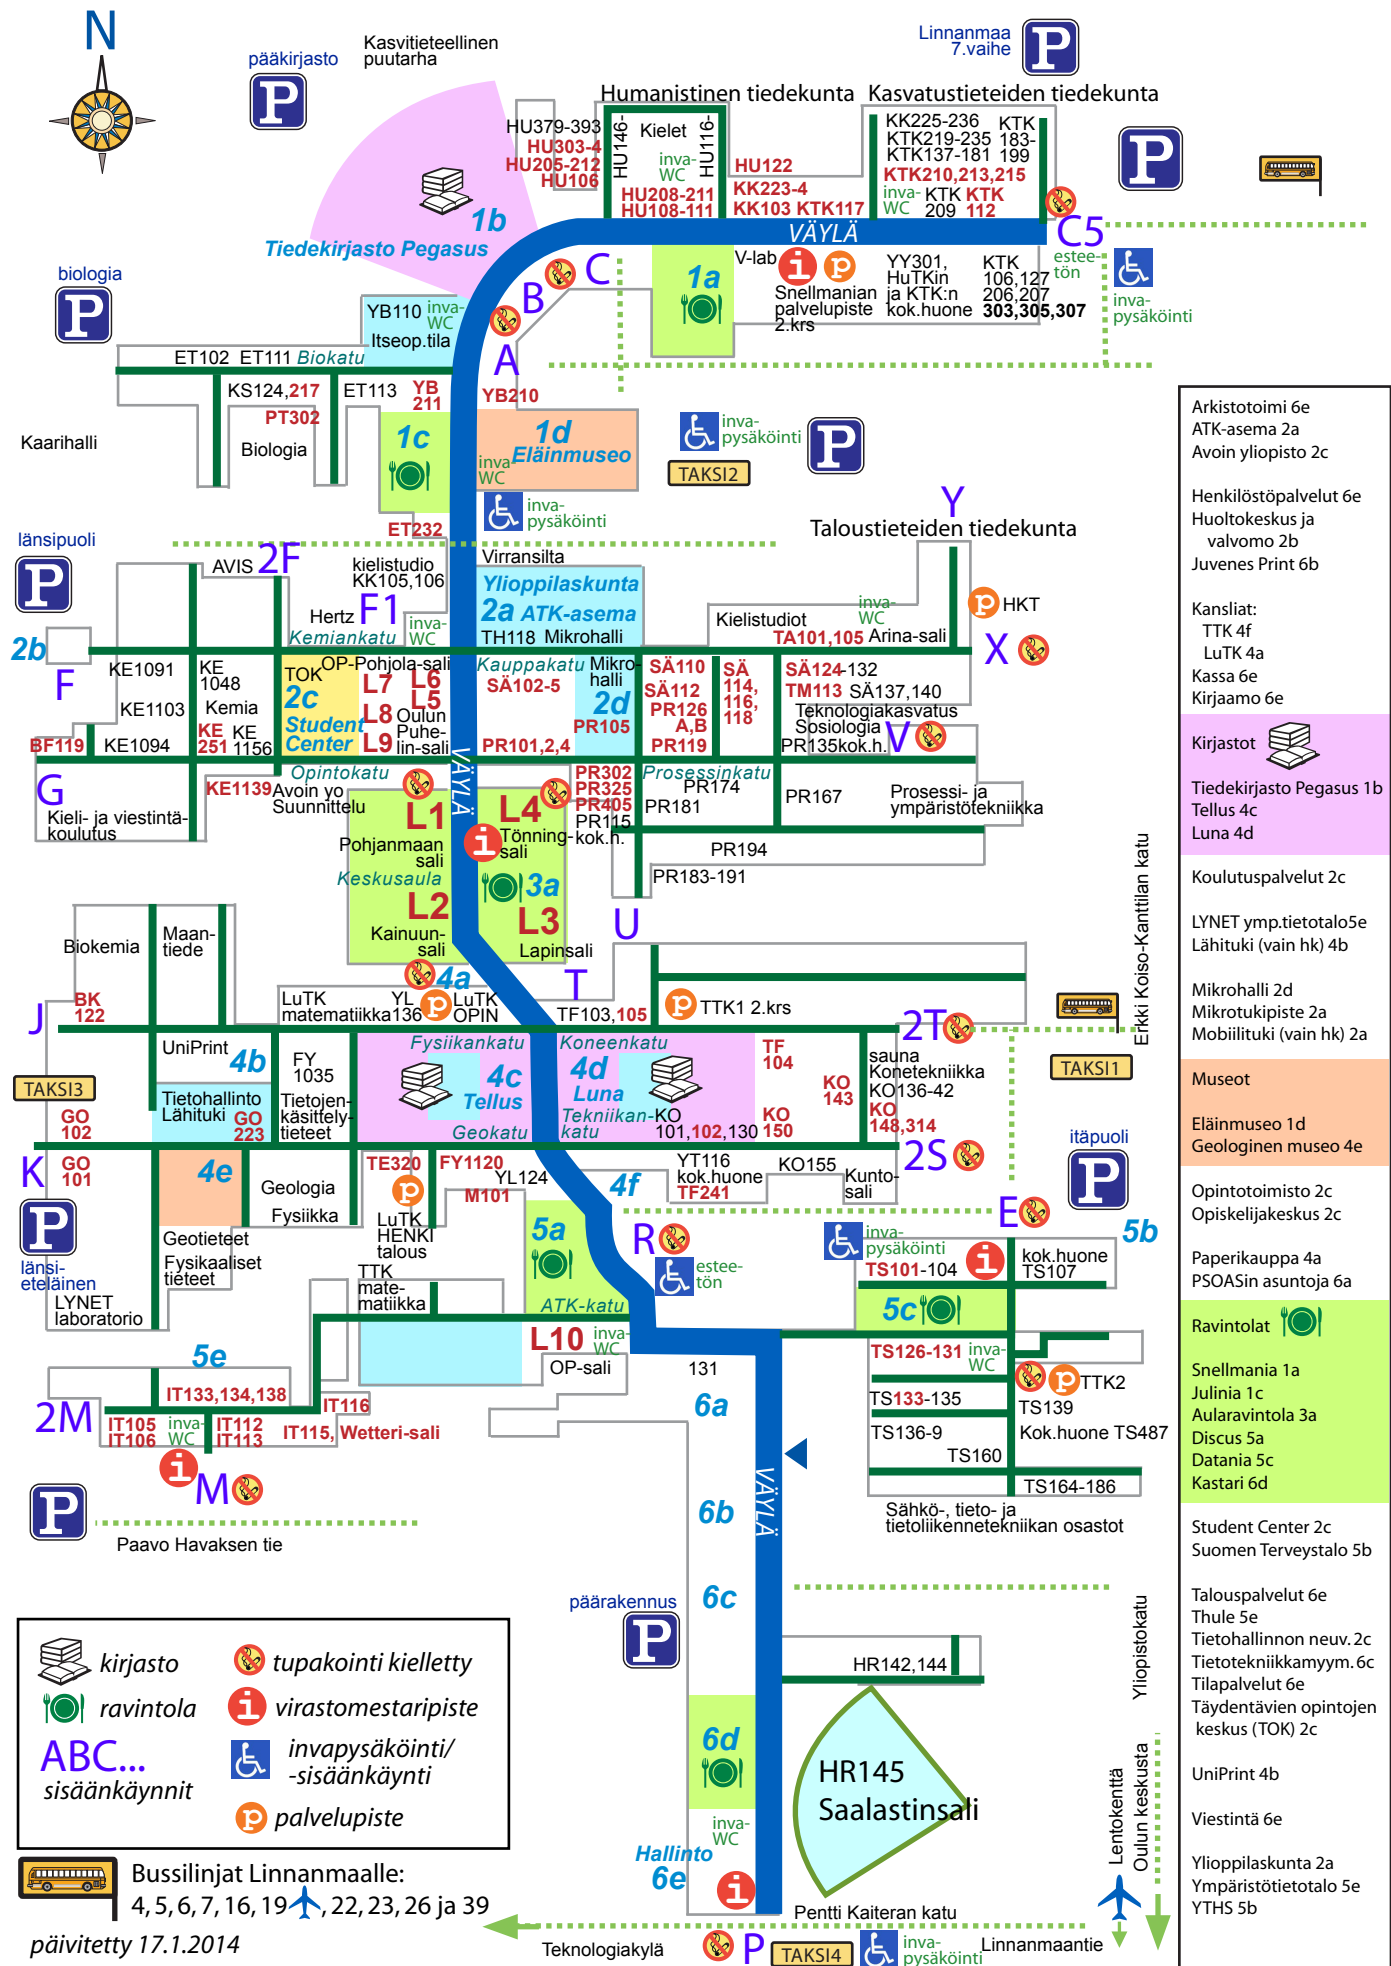

# Linnanmaan kampusalue Oulun yliopistolla

Arkistotoimi 6e
ATK-asema 2a
Avoini yliopisto 2c
Henkilöstöpalvelu 6e
Huoltokeskus ja valvomo 2b
Juvenes Print 6b
Kansliat: TTK 4f LuTK 4a
Kassa 6e
Kirjaamo 6e
Kirjastot
Tiedekirjasto Pegasus 1b
Tellus 4c
Luna 4d
Koulutuspalvelut 2c
LYNET ymp.tietotalo 5e
Lähituki (vain hk) 4b
Mikrohalli 2d
Mikrotukipiste 2a
Mobiilituki (vain hk) 2a
Museot
Eläinmuseum 1d
Geologinen museo 4e
Opintotoimisto 2c
Opiskelijakeskus 2c
Paperikauppa 4a
PSOASin asuntoja 6a
Ravintolat
Snellmania 1a
Julinia 1c
Aularavintola 3a
Discus 5a
Datania 5c
Kastari 6d
Student Center 2c
Suomen Terveystalo 5b
Talospalvelut 6e
Thule 5e
Tietohallinnon neuv. 2c
Tietotekniikkamyym. 6c
Tilapalvelut 6e
Täydentävien opintojen keskus (TOK) 2c
UniPrint 4b
Viestintä 6e
Ylioppilaskunta 2a
Ympäristötietotalo 5e
YTHS 5b

Bussilinjat Linnanmaalle:  
4, 5, 6, 7, 16, 19, 22, 23, 26 ja 39

päivitetty 17.1.2014