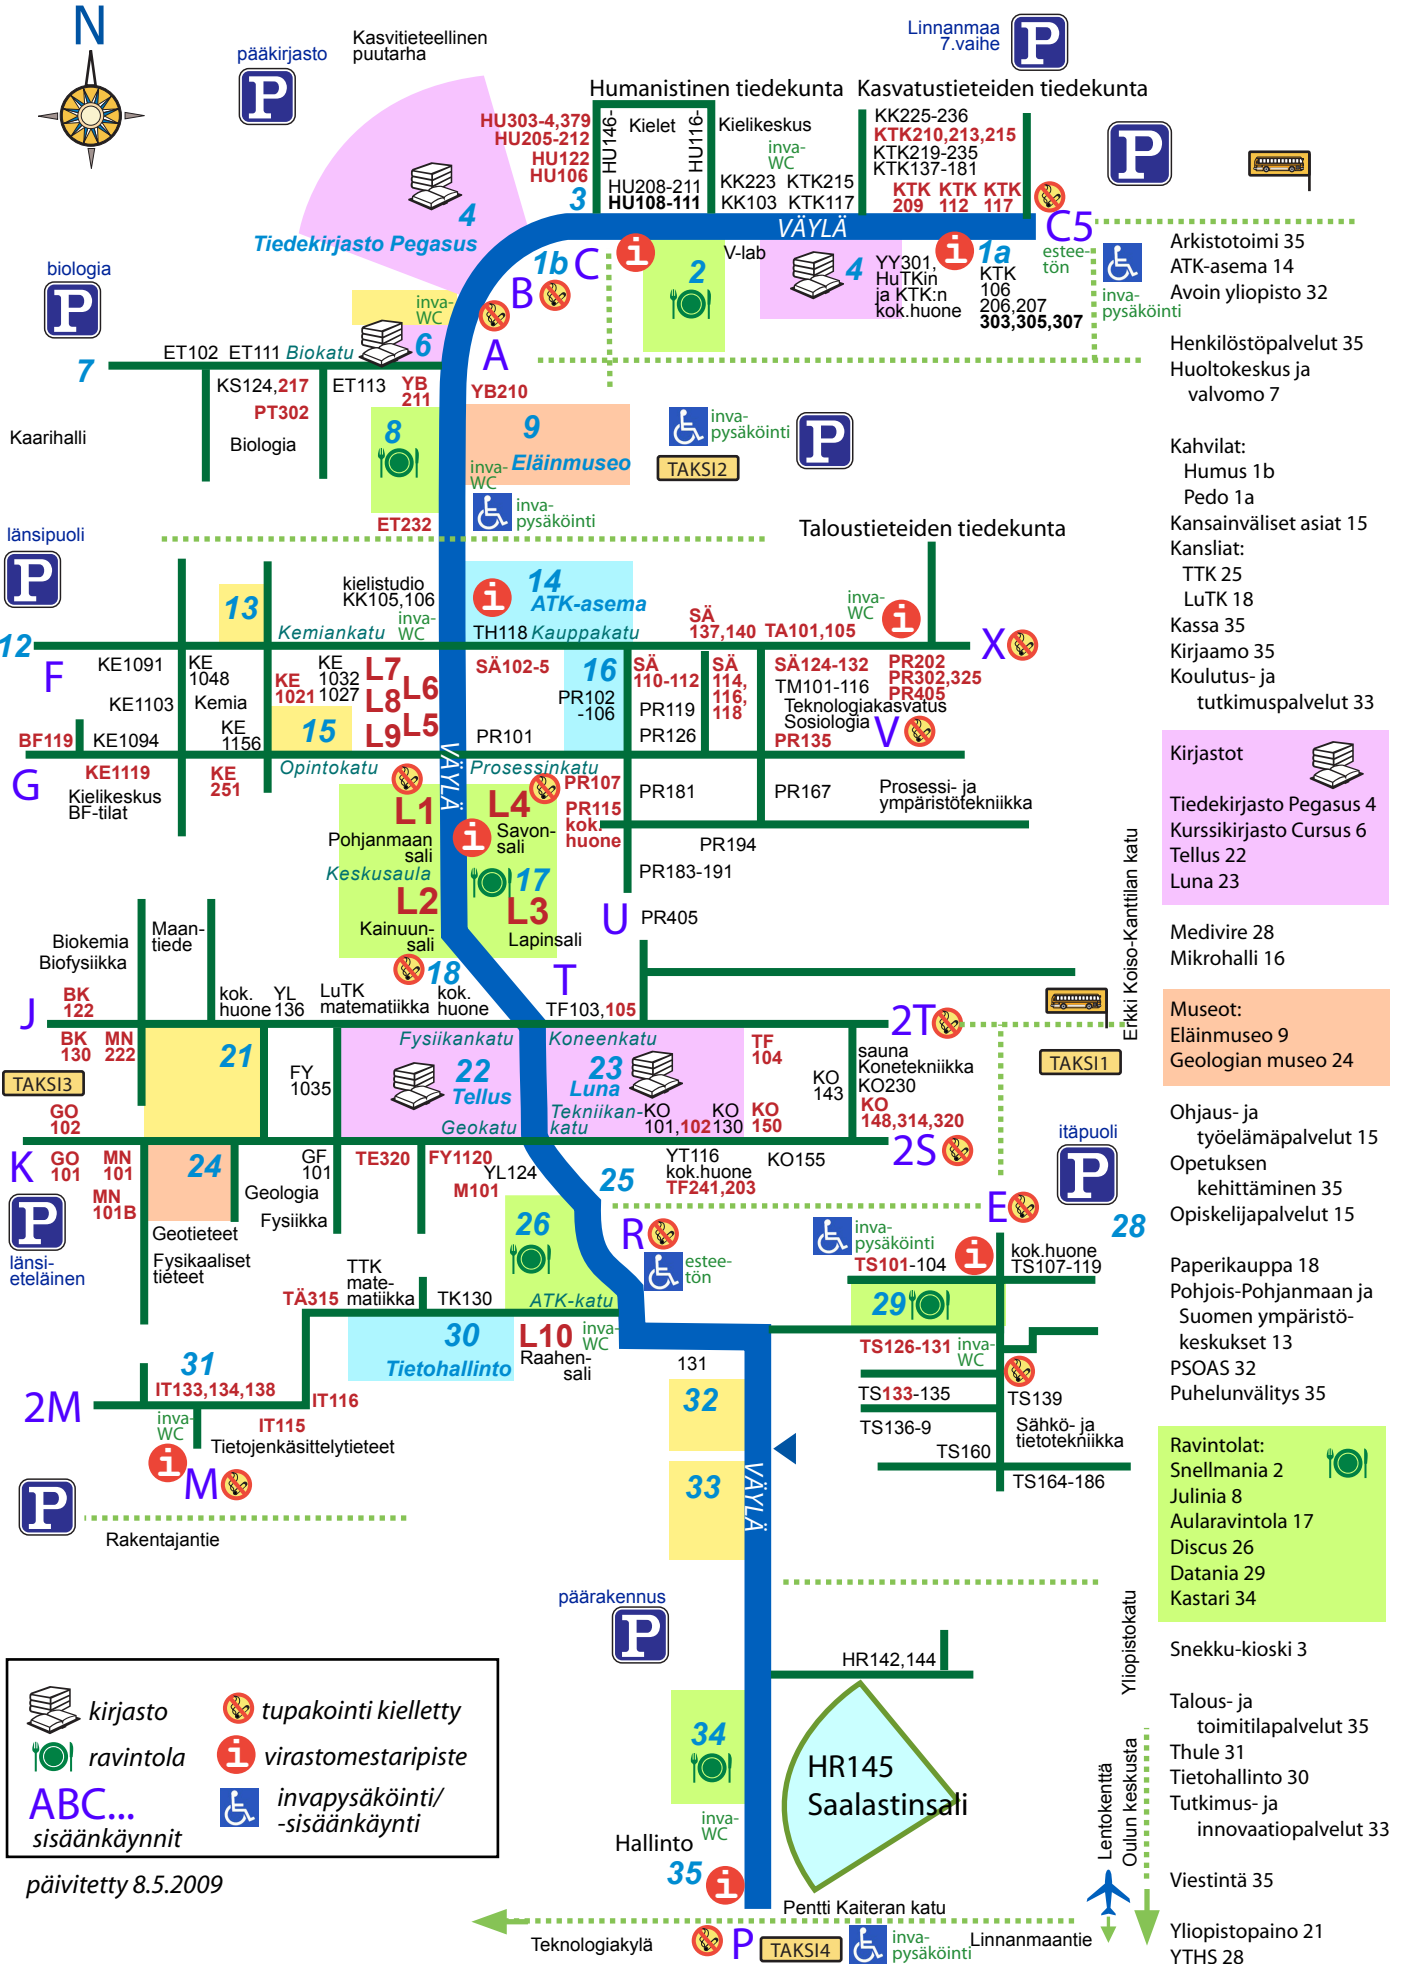

Linnanmaan kampusalue Oulun yliopistolla

päivitetty 8.5.2009