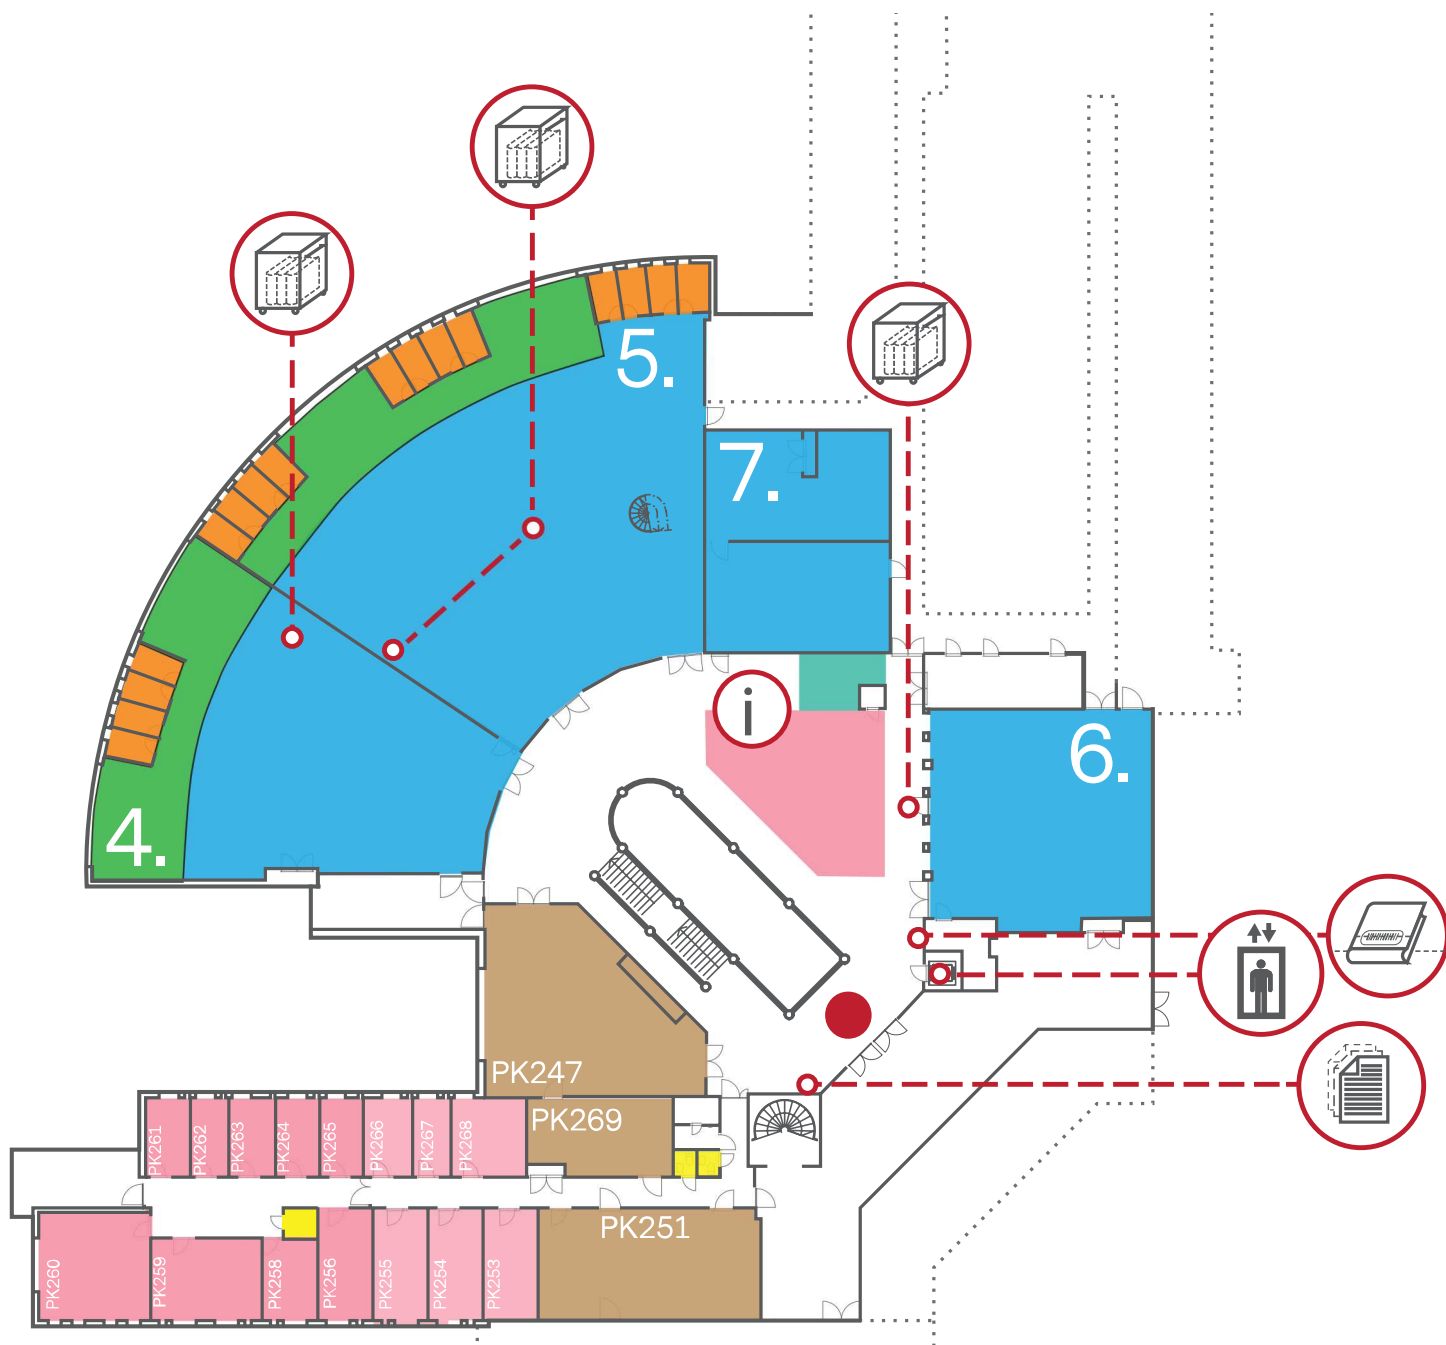

TIEDEKIRJASTO PEGASUS /

Pegasus Library

2. KERROS / 1st floor

4. KIELITIEDE / Linguistics
LOGOPEDIA / Logopedics
SAAMEN KIELI JA KULTTUURI /
Saami language and culture

5. HISTORIATIEDEET / History

6. KÄSIKIRJASTO / Reference collections
LUKUSALILAINOJEN SÄILYTYS /
Storage of reading room loans

7. MIKROFILMIT / Microfilms

TIETOPALVELU /
Information service

WC /
Toilet

MIKROLUOKAT /
Computer labs

RYHMÄTYÖTILA /
Group study area

HILJAISET TYÖSKENTELYTILAT /
Quiet study carrels

TIETOKONEET /
Computer workstations

OLETTÄSSÄ
You are here

PALVELUPIESTE
Library service desk

HISSI
Lift

**TULOSTUS / KOPIOINTI /
SKANNAUS**
Print/Copy/Scan

LUKITTAVAT KIRJAVANUT
Lockable book trolleys

LAINAUSAUTOMAATTI
Self-borrow