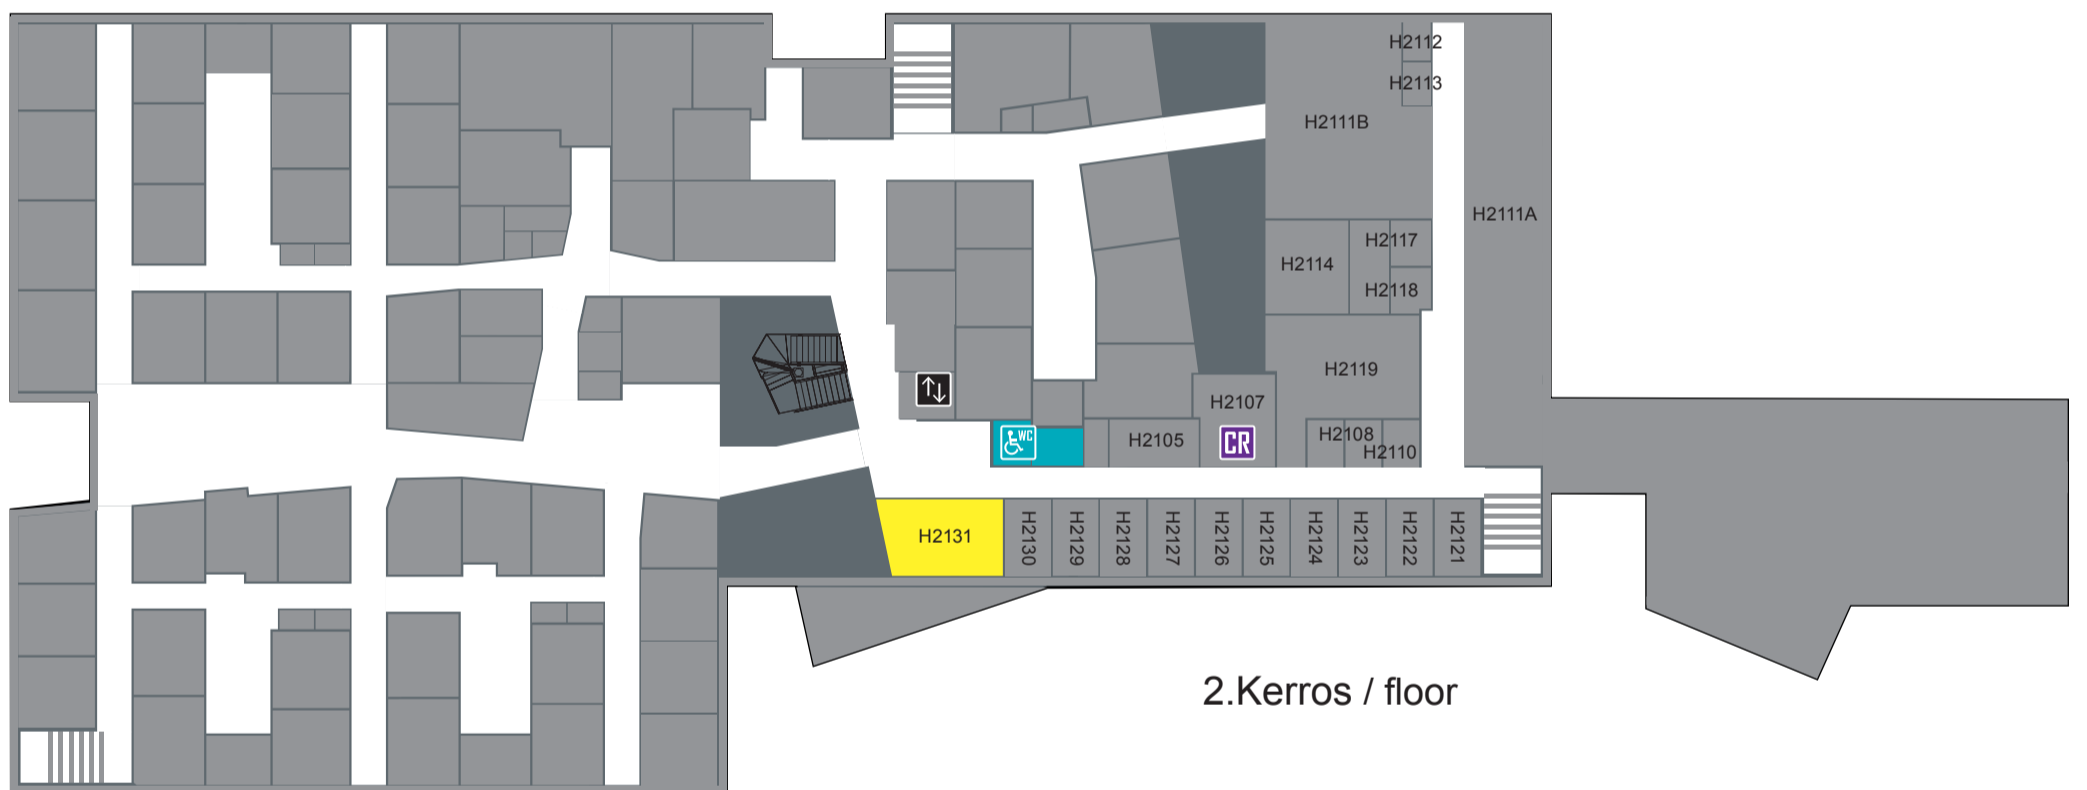

Oulun keskus / Oulu city centre

0 25 m 50 m  
Päivitetty / Updated: 9.10.2019

- Pysäköinti / Parking
- Esteetön pysäköinti / Parking for the disabled
- Sisäänkäynti / Entrance
- Esteetön sisäänkäynti / Entrance for the disabled
- Infopiste / Information Desk
- Palvelupiste / Service Point
- Kahvila / Café
- Ravintola / Restaurant
- Portaat / Stairs
- Portaat ja hissi / Stairs and lift
- Hissi / Lift
- Tavarantoimitus / Freight
- Kokoushuone / Conference room
- Esteetön WC / Toilet for the disabled
- 24/7 Tilat / 24/7 Campus facilities accessible by card

**KONTINKANGAS CAMPUS**  
**KONTINKANKAAN KAMPUS**

0 10 m 20 m

Päivitetty / Updated: 10.10.2019