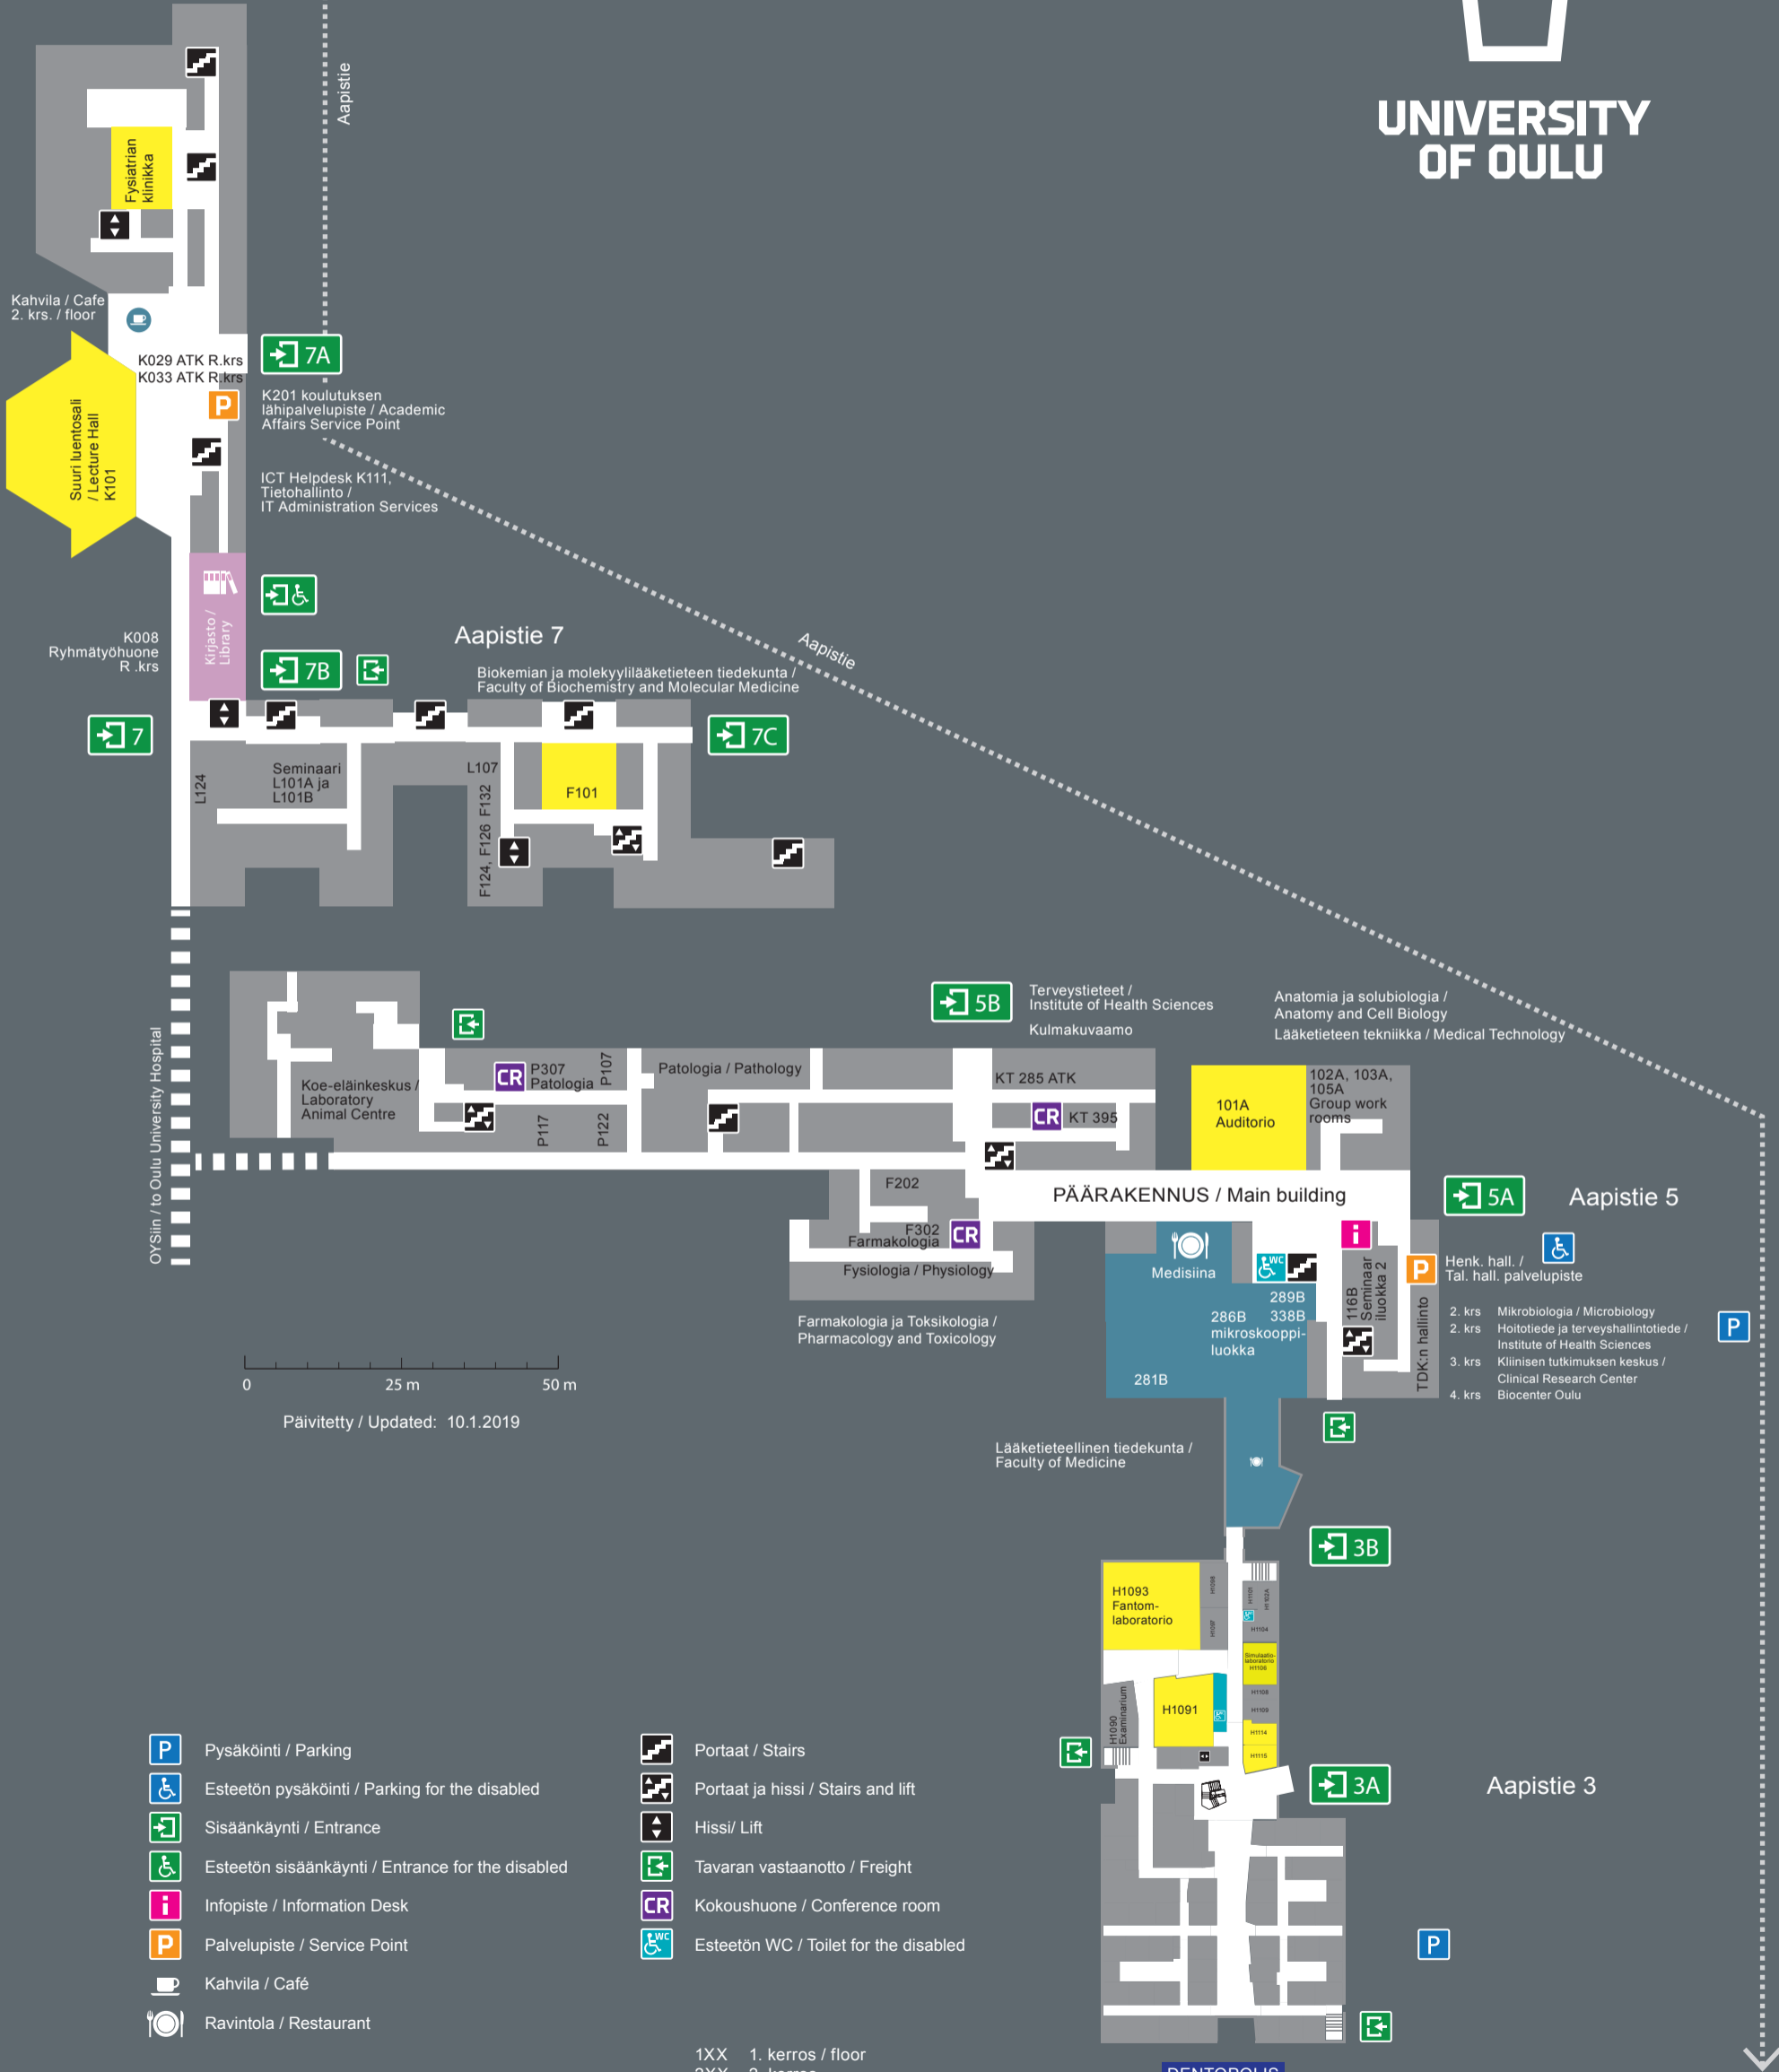

Oulun keskusta / Oulu city centre

Aapistie

UNIVERSITY OF OULU

Päivitetty / Updated: 10.1.2019

- Pysäköinti / Parking
- Esteetön pysäköinti / Parking for the disabled
- Sisäänkäynti / Entrance
- Esteetön sisäänkäynti / Entrance for the disabled
- Infopiste / Information Desk
- Palvelupiste / Service Point
- Kahvila / Café
- Ravintola / Restaurant
- Portaat / Stairs
- Portaat ja hissi / Stairs and lift
- Hissi / Lift
- Tavarantoimitus / Freight
- Kokoushuone / Conference room
- Esteetön WC / Toilet for the disabled

- 1XX 1. kerros / floor
- 2XX 2. kerros
- 3XX 3. kerros
- 0XX R-kerros

KONTINKANGAS CAMPUS KONTINKANKAAN KAMPUS

Aapistie 1
Kastelliin tutkimuskeskus /
Kastelli research center

0 10 m 20 m
Päivitetty / Updated: 10.1.2019