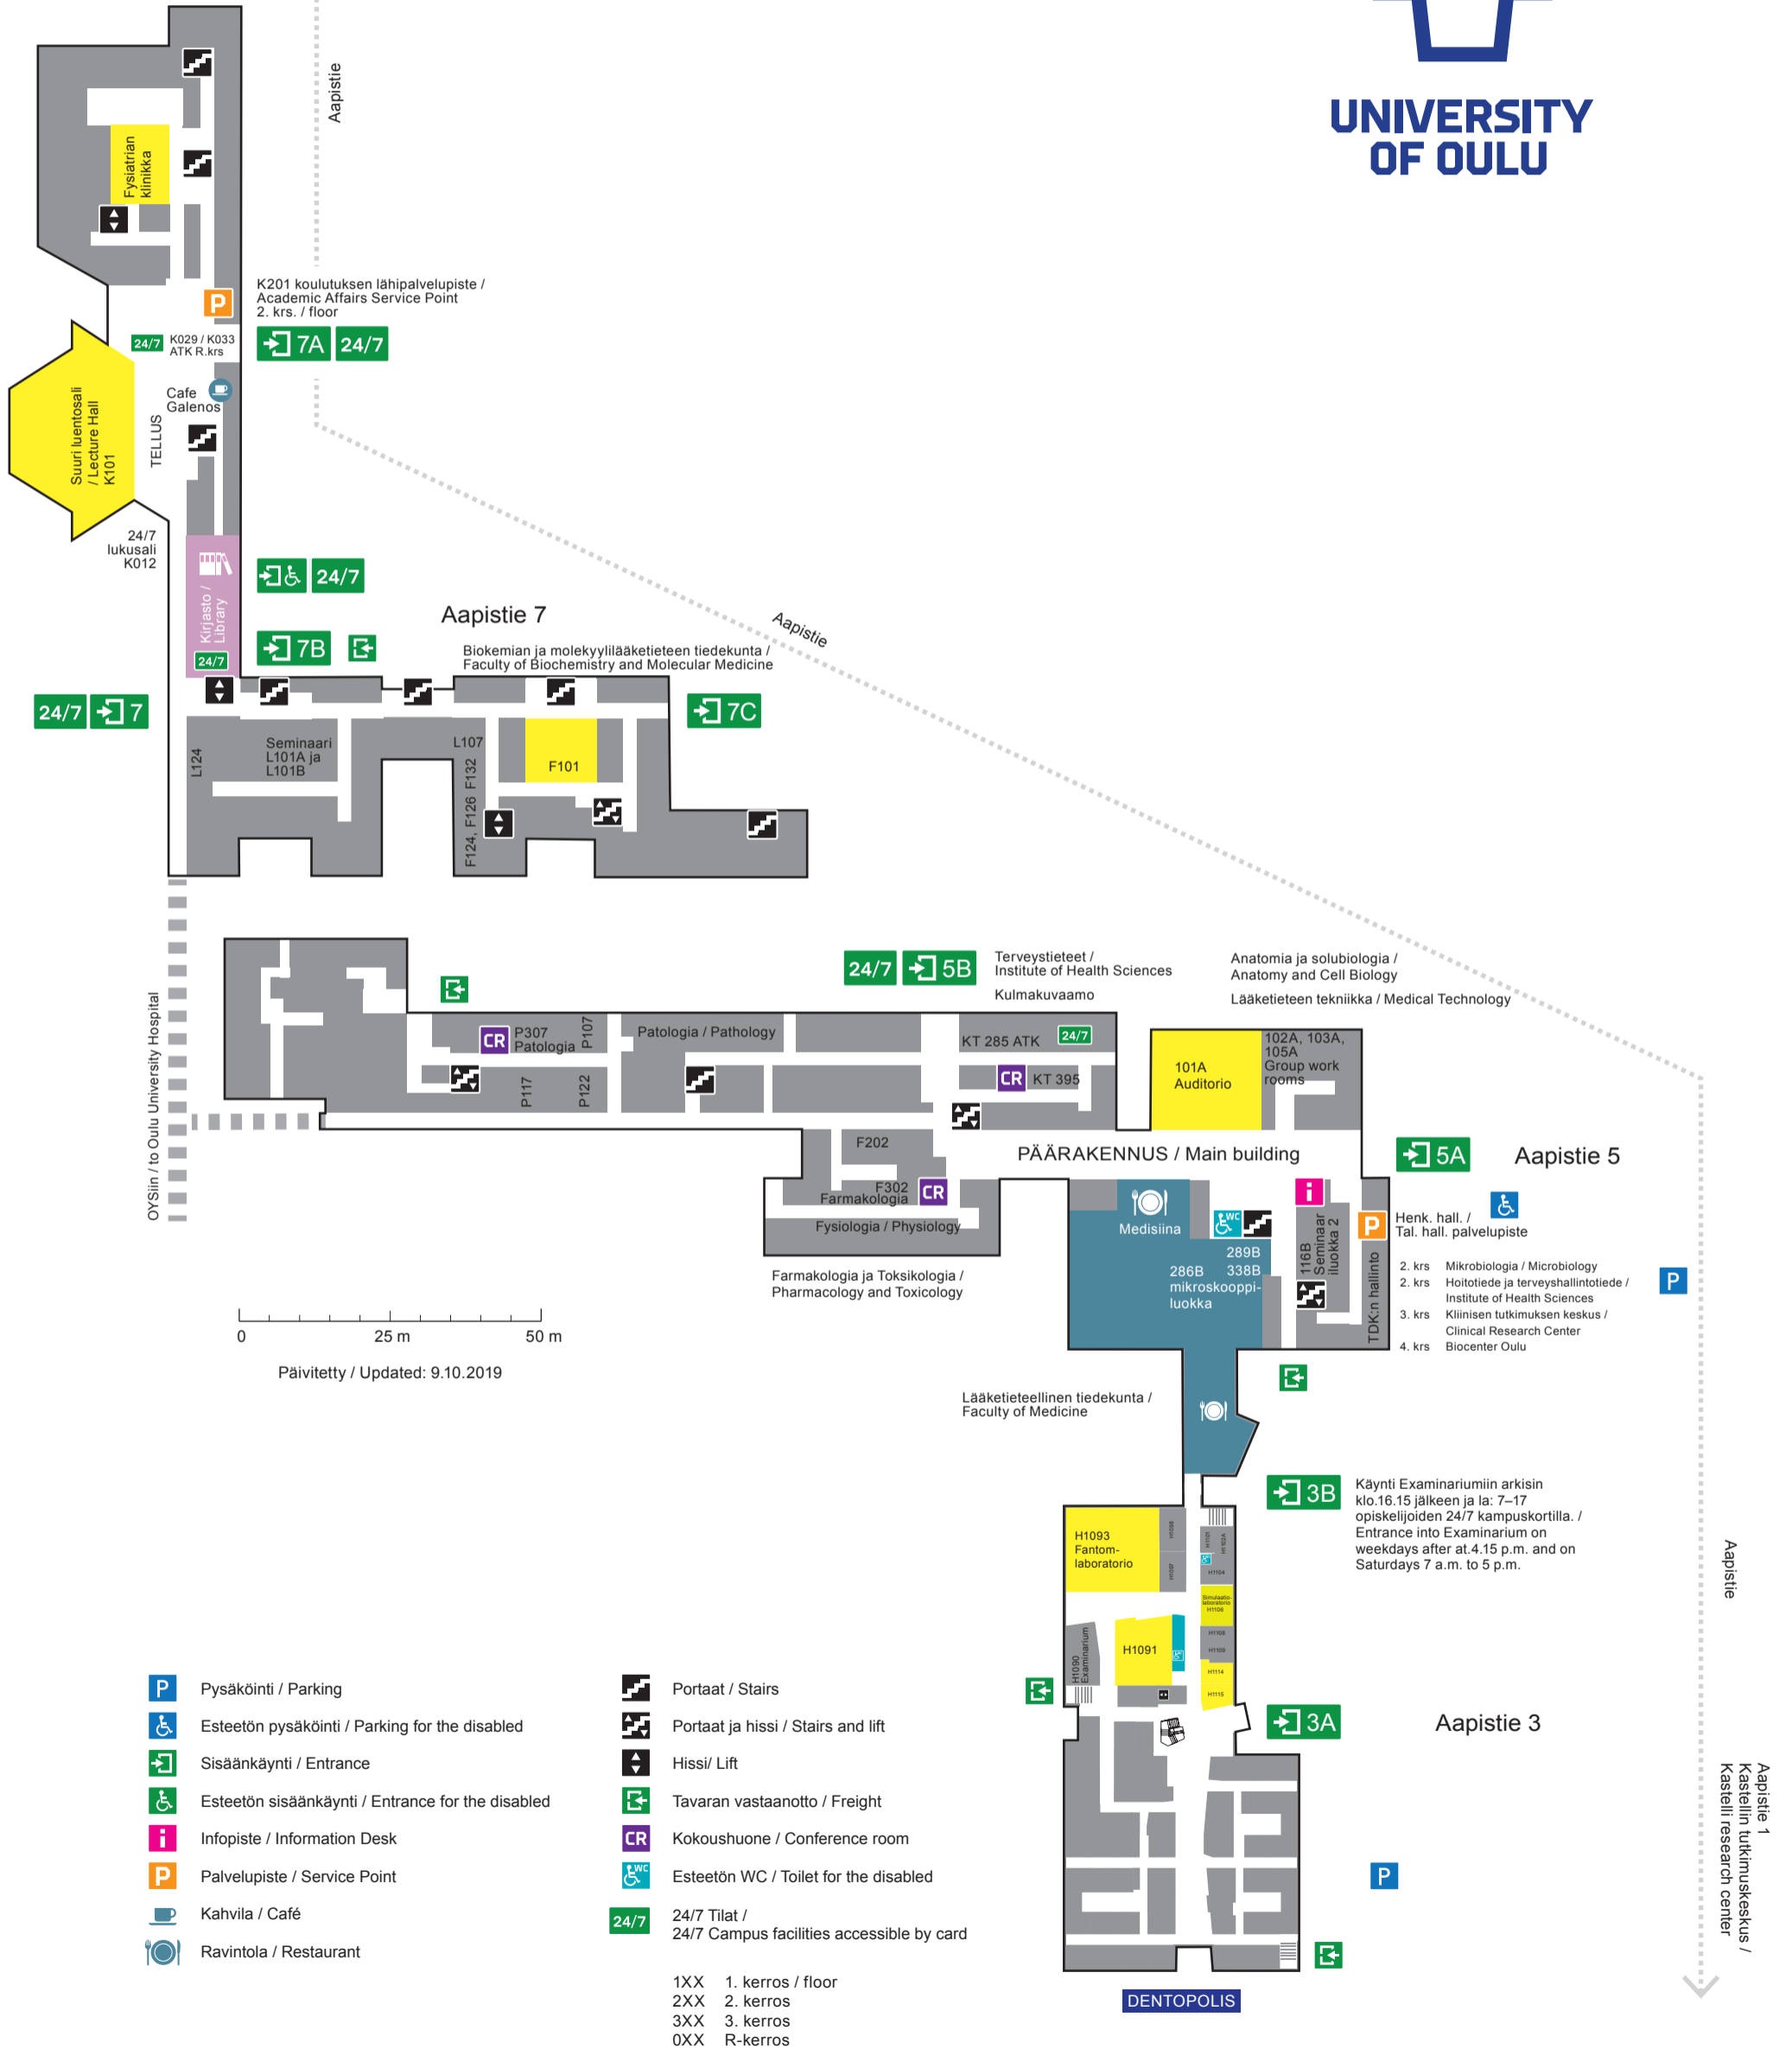

Oulun keskus / Oulu city centre

0 25 m 50 m  
Päivitetty / Updated: 9.10.2019

- Pysäköinti / Parking
- Esteetön pysäköinti / Parking for the disabled
- Sisäänkäynti / Entrance
- Esteetön sisäänkäynti / Entrance for the disabled
- Infopiste / Information Desk
- Palvelupiste / Service Point
- Kahvila / Café
- Ravintola / Restaurant
- Portaat / Stairs
- Portaat ja hissi / Stairs and lift
- Hissi / Lift
- Tavarantoimitus / Freight
- Kokoushuone / Conference room
- Esteetön WC / Toilet for the disabled
- 24/7 Tilat / 24/7 Campus facilities accessible by card

**KONTINKANGAS CAMPUS**  
**KONTINKANKAAN KAMPUS**

0 10 m 20 m

Päivitetty / Updated: 10.10.2019