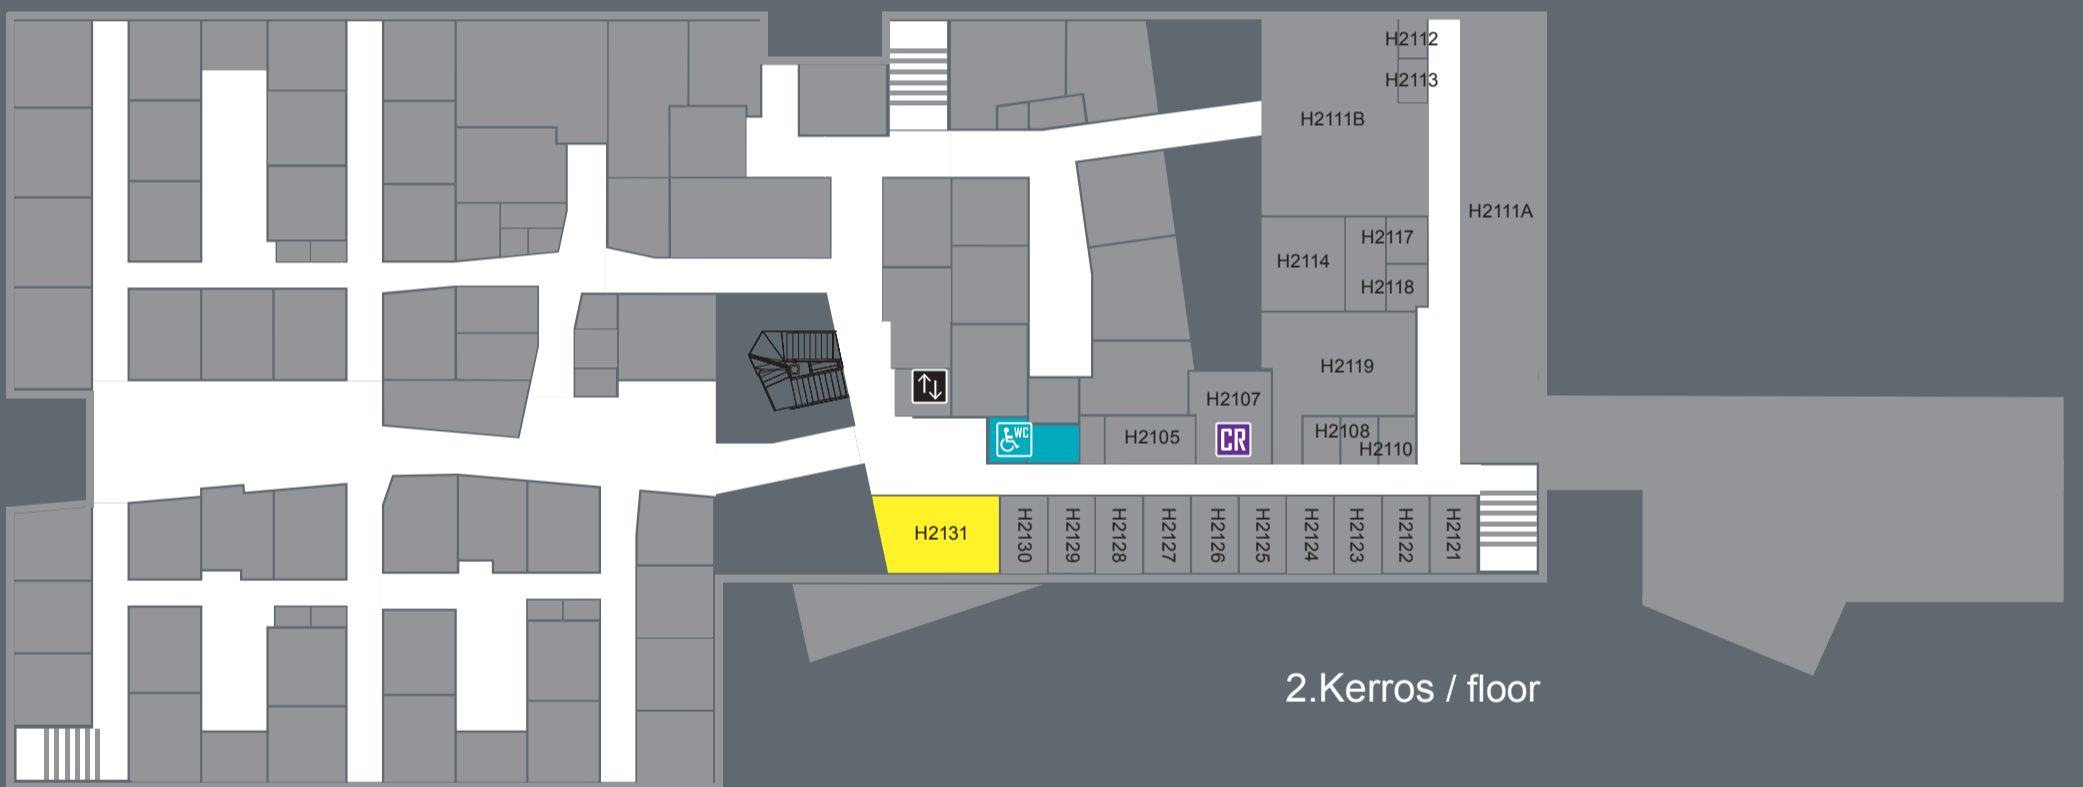

Oulun keskusta / Oulu city centre

Aapistie

UNIVERSITY OF OULU

Päivitetty / Updated: 10.1.2019

- Pysäköinti / Parking
- Esteetön pysäköinti / Parking for the disabled
- Sisäänkäynti / Entrance
- Esteetön sisäänkäynti / Entrance for the disabled
- Infopiste / Information Desk
- Palvelupiste / Service Point
- Kahvila / Café
- Ravintola / Restaurant
- Portaat / Stairs
- Portaat ja hissi / Stairs and lift
- Hissi / Lift
- Tavarantoimitus / Freight
- Kokoushuone / Conference room
- Esteetön WC / Toilet for the disabled

- 1XX 1. kerros / floor
- 2XX 2. kerros
- 3XX 3. kerros
- 0XX R-kerros

KONTINKANGAS CAMPUS KONTINKANKAAN KAMPUS

Aapistie 1
Kastelliin tutkimuskeskus /
Kastelli research center

0 10 m 20 m
Päivitetty / Updated: 10.1.2019