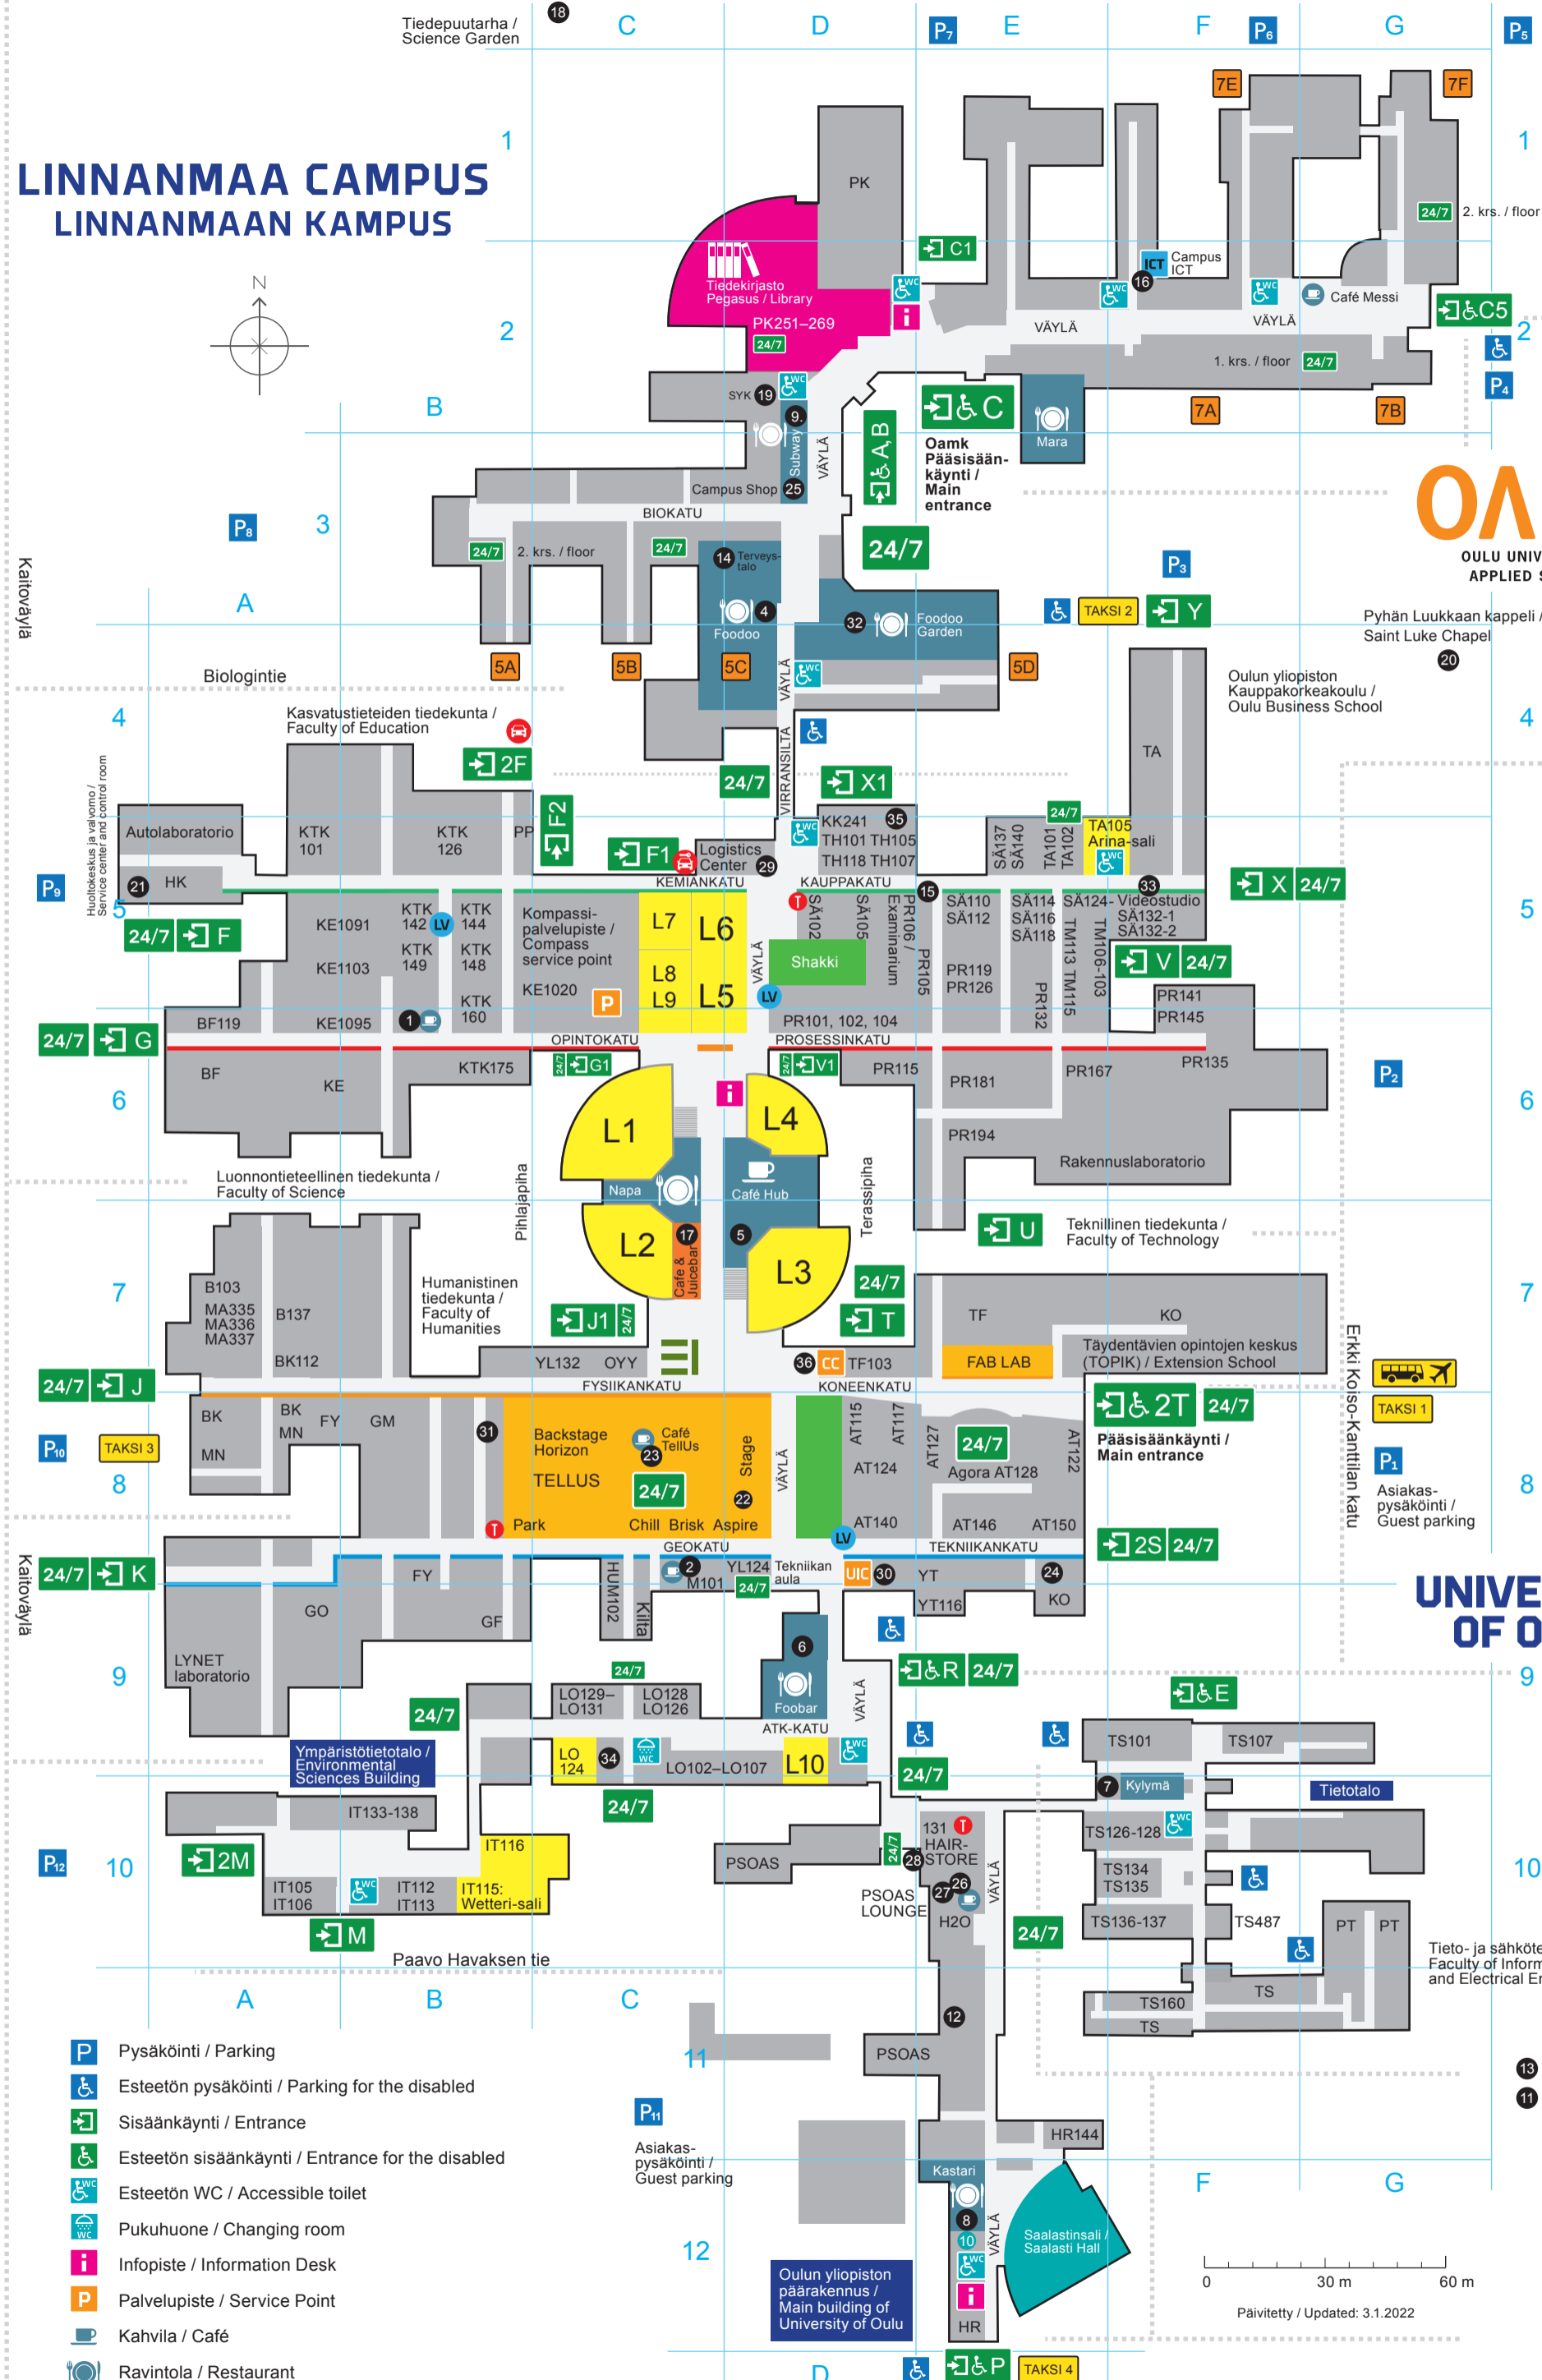

- Pysäköinti / Parking
- Esteetön pysäköinti / Parking for the disabled
- Sisäänkäynti / Entrance
- Esteetön sisäänkäynti / Entrance for the disabled
- Esteetön WC / Accessible toilets
- Pukuhuone / Changing room
- Infopiste / Information Desk
- Palvelupiste / Service Point
- Kahvila / Café
- Ravintola / Restaurant
- Bussipysäkki - yhteys lentokentälle /
Bus stop - Bus connection to Airport
- Taksipysäkki / Taxi stand

- Siipi / Wing (Oamk)
- 24/7 Tilat /
24/7 Campus facilities accessible by card

0 30 m 60 m
Päivitetty / Updated: 3.1.2022

Library / Kirjasto

2/D Tiedekirjasto Pegasus / Pegasus Library

Restaurants and cafés / Ravintolat ja kahvilat