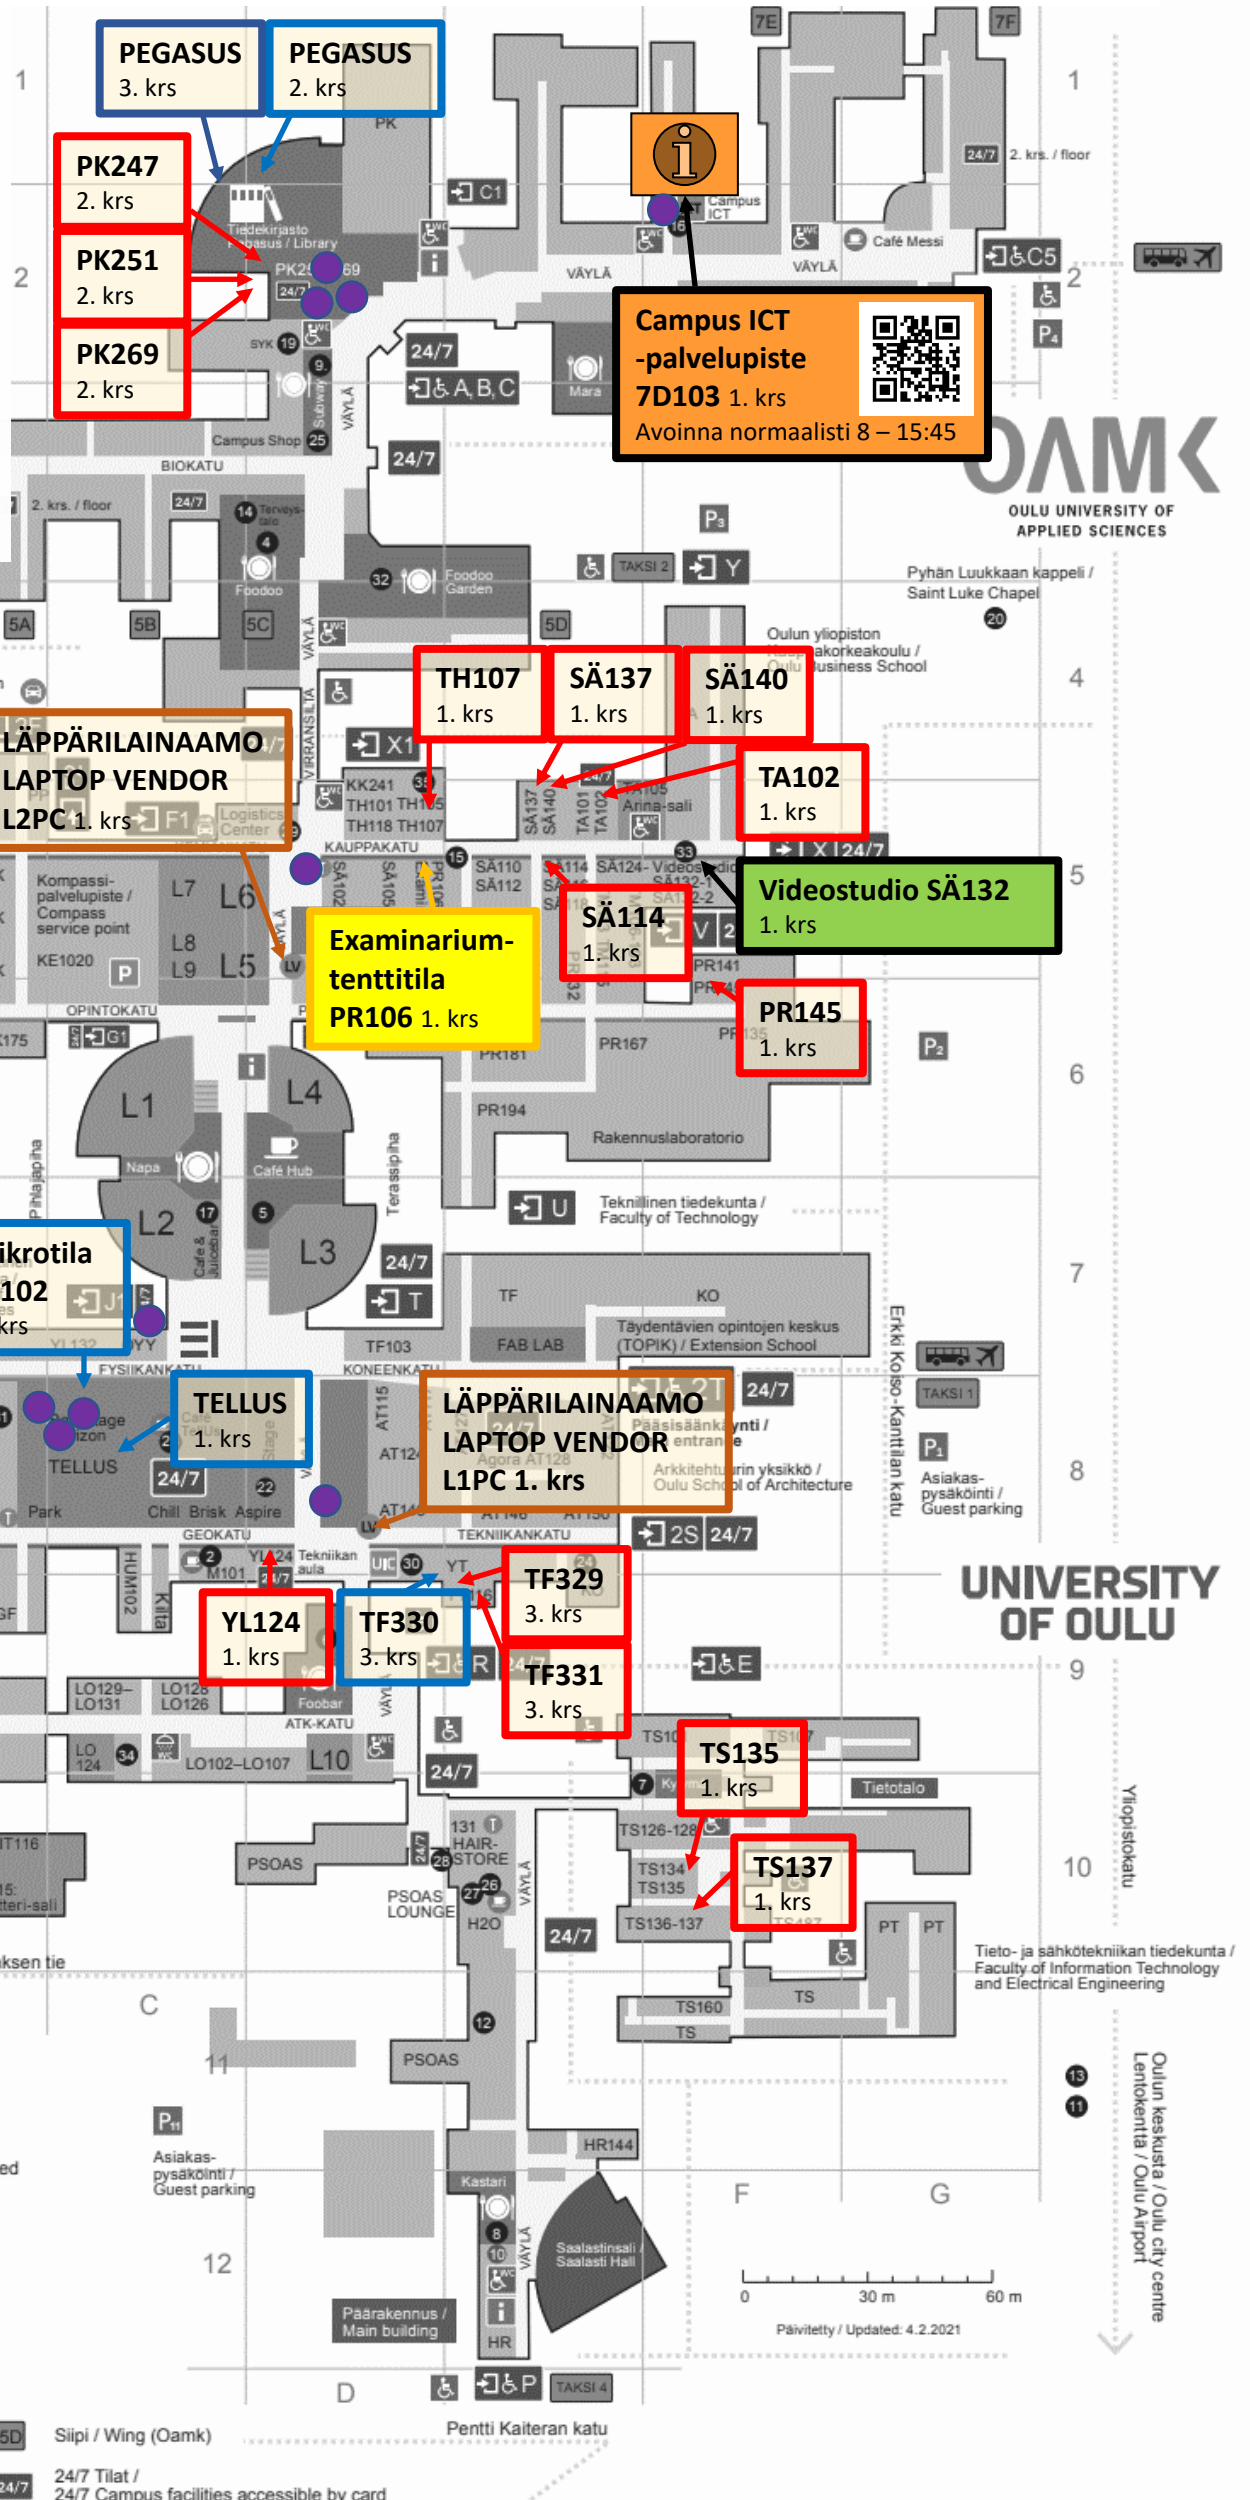

ICT-palvelut yliopisto-opiskelijoille ja henkilökunnalle Linnanmaan kampuksella

ICT Services for the university students and staff on Linnanmaa campus

Mikroluokat / Computer classrooms
 - Huomioi mahdolliset opetusvaraukset
 - Notice possible teaching reservations

Itseopiskelutyöasemat / Self-study workstations
 - Ei ennakvarauksia
 - No reservations

Läppärlainaamot / Laptop vendors
 - Opiskelijoiden käytössä

Tulostimet / Printers
 - Kaikki muutkin monitoimilaitteet ovat käytettävissä
 - All the other multifunction devices also are available

- Pysäköinti / Parking
- Esteetön pysäköinti / Parking for the disabled
- Sisäänkäynti / Entrance
- Esteetön sisäänkäynti / Entrance for the disabled
- Esteetön WC / Accessible toilet
- Pukuhuone / Changing room
- Infopiste / Information Desk
- Palvelupiste / Service Point
- Kahvila / Café
- Ravintola / Restaurant
- Bussipysäkki - yhteys lentokentälle / Bus stop - Bus connection to Airport
- Taksipysäkki / Taxi stand

- Siipi / Wing (Oamk)
- 24/7 Tilat / 24/7 Campus facilities accessible by card

0 30 m 60 m
 Päivitetty / Updated: 4.2.2021

OAMK
 OULU UNIVERSITY OF APPLIED SCIENCES

UNIVERSITY OF OULU

Oulun keskusta / Oulu city centre
 Lentokenttä / Oulu Airport