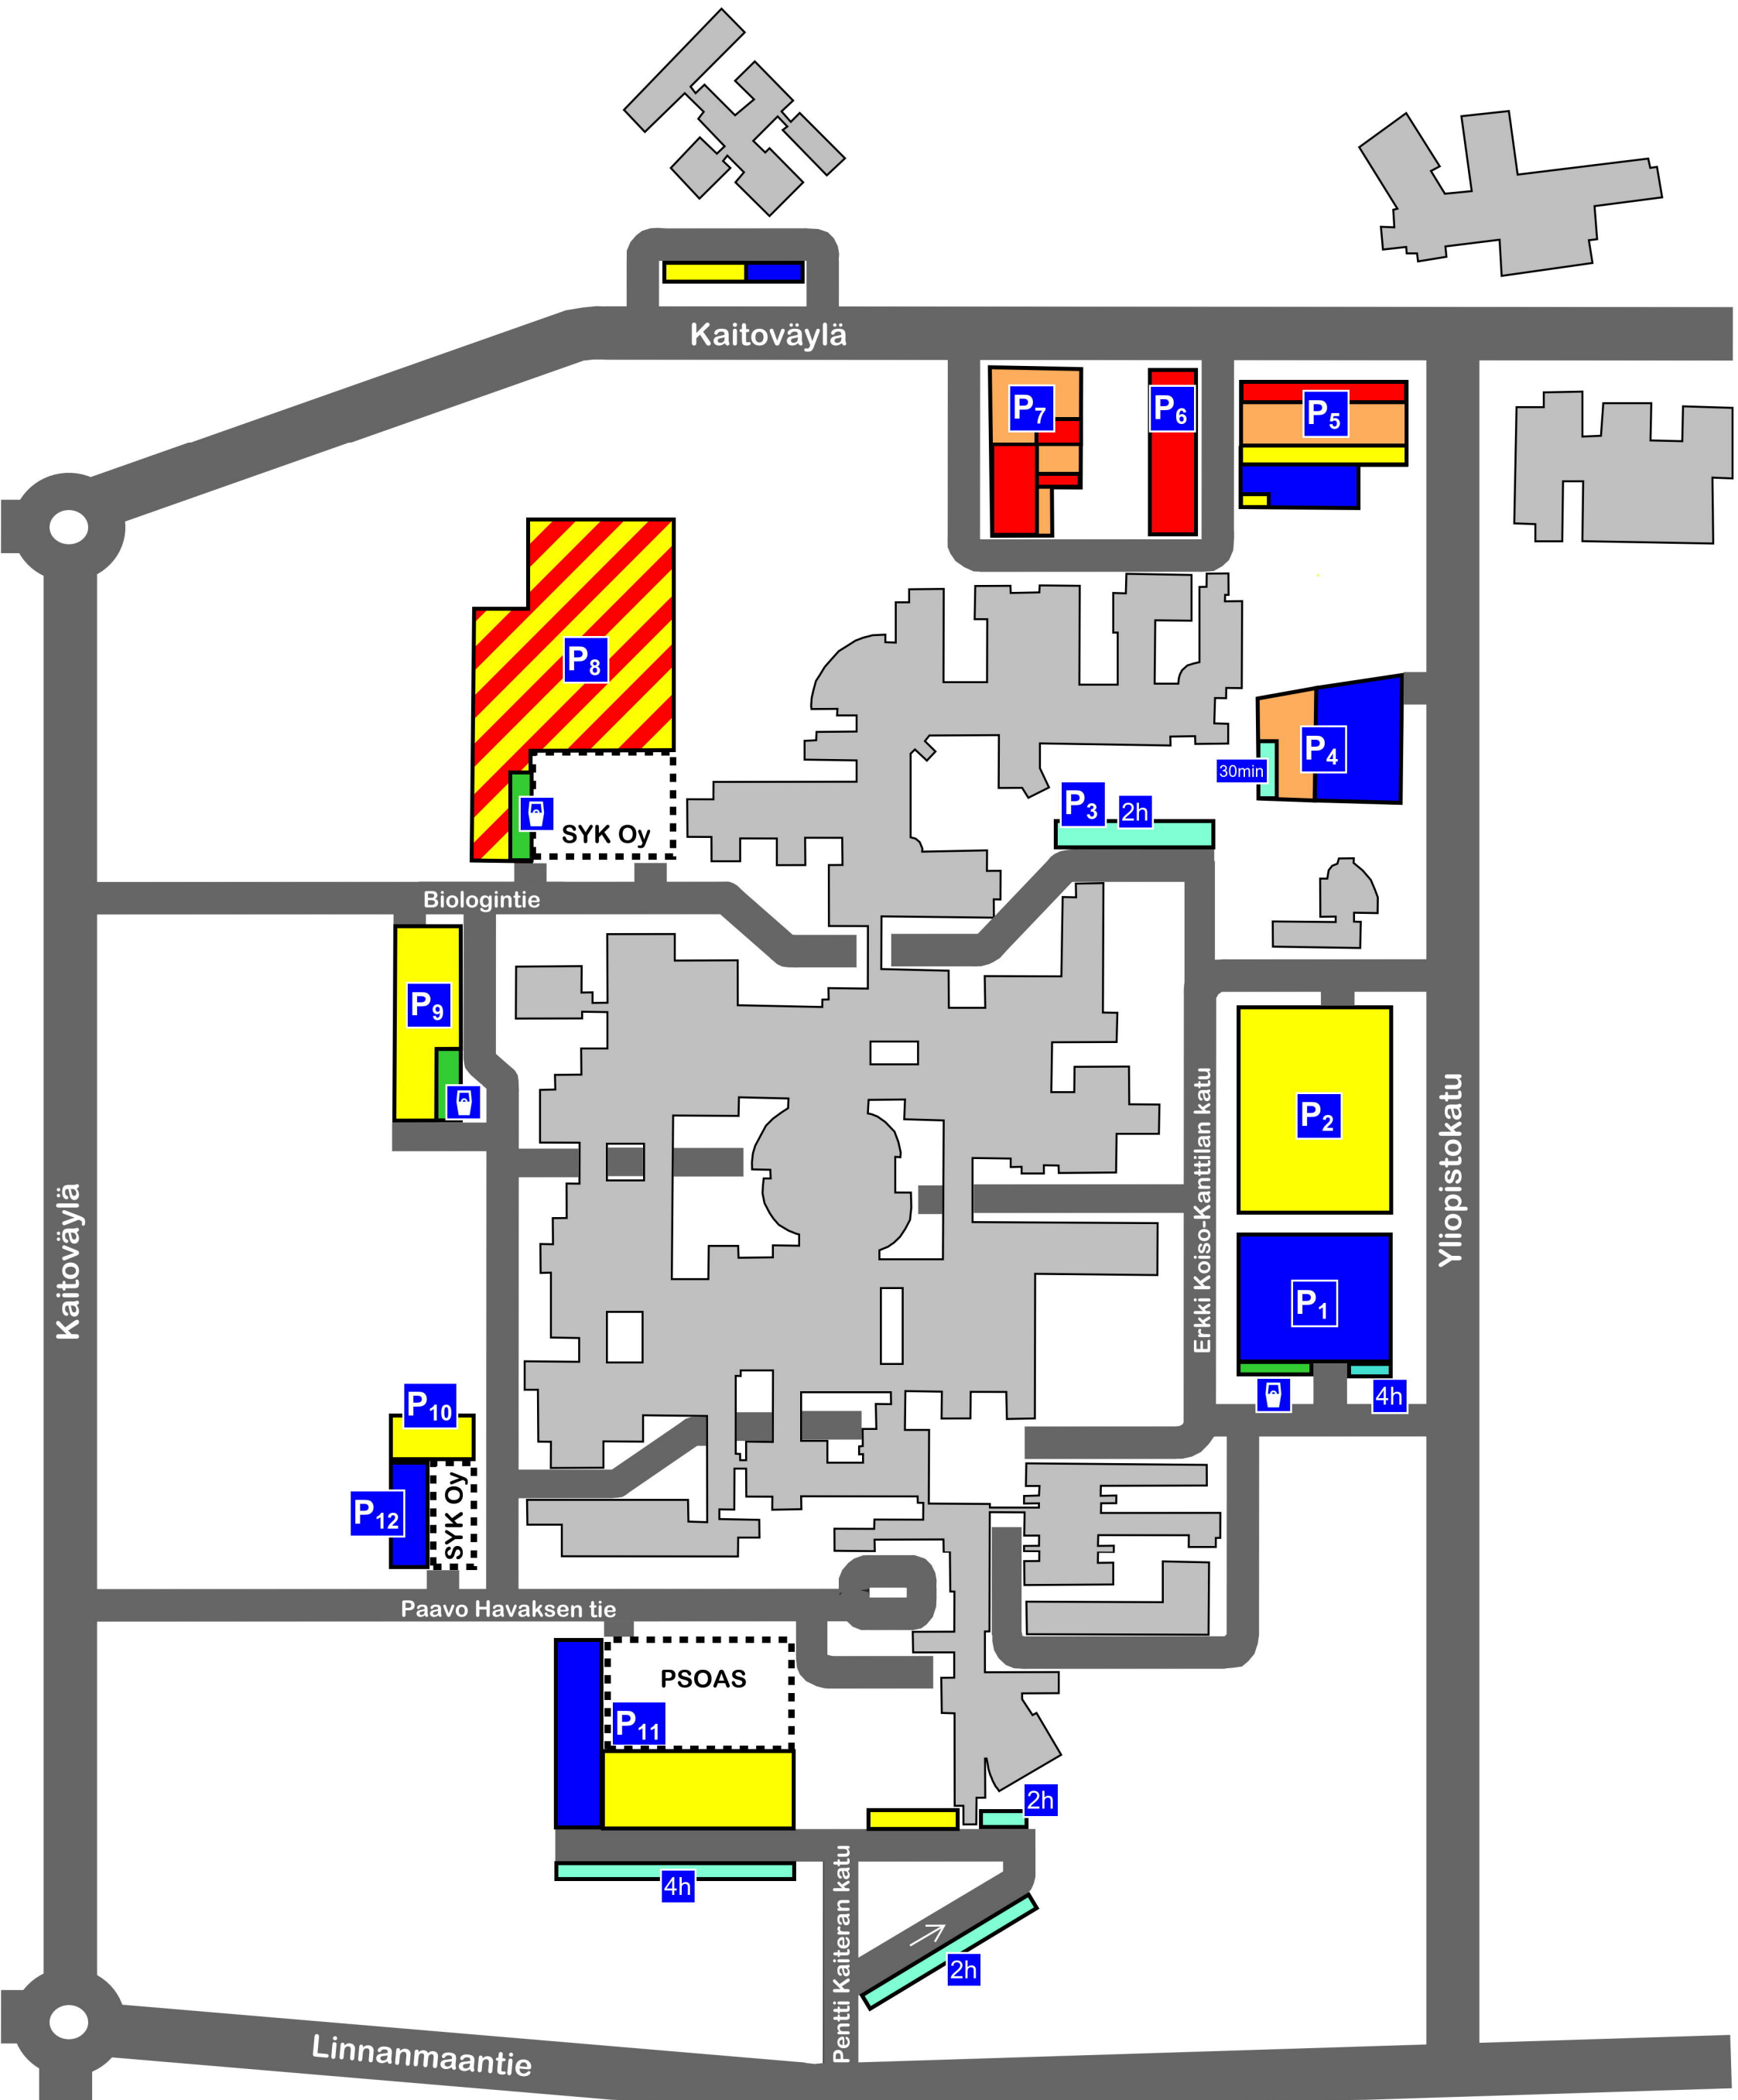

# LINNANMAAN PYSÄKÖINTIKARTTA

- |   |                                     |   |  |
|---|-------------------------------------|---|--|
|  | Oulun yliopiston kylmät autopaikat  |  | Aikarajoitteinen asiakaspysäköinti       |
|  | Oamk:n kylmät autopaikat            |  | Maksullinen asiakaspysäköinti (klo 8-16) |
|  | Oulun yliopiston lämpöpistokepaikat |  | Muiden toimijoiden paikat                |
|  | Oamk:n lämpöpistokepaikat           |   |  |