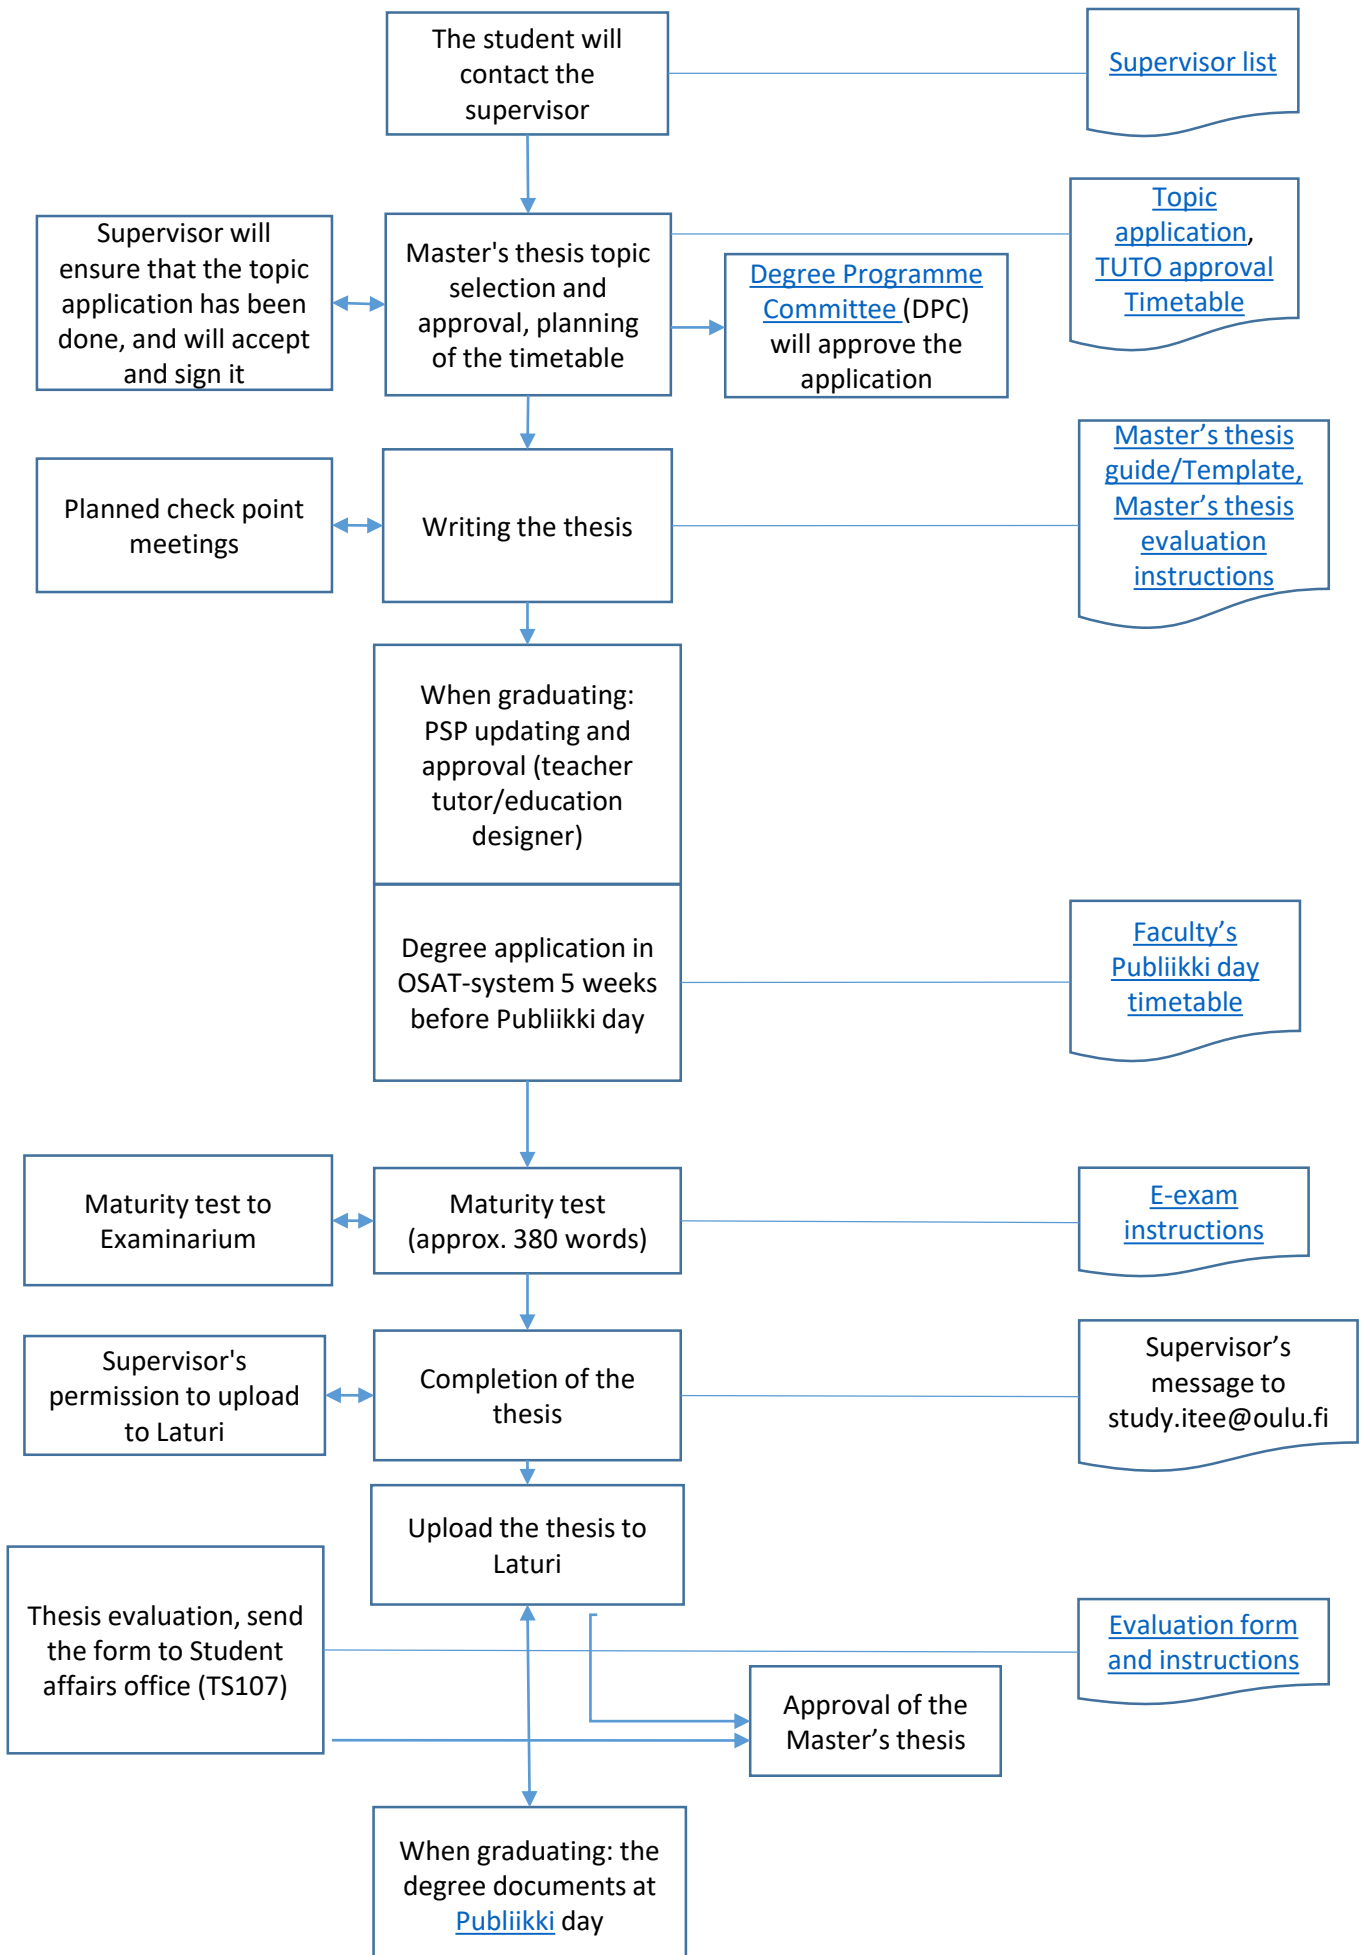

SUPERVISOR

STUDENT

DPC

INSTRUCTIONS

OHJAAJA

OPIKELIJA

TUTO

OHJEET