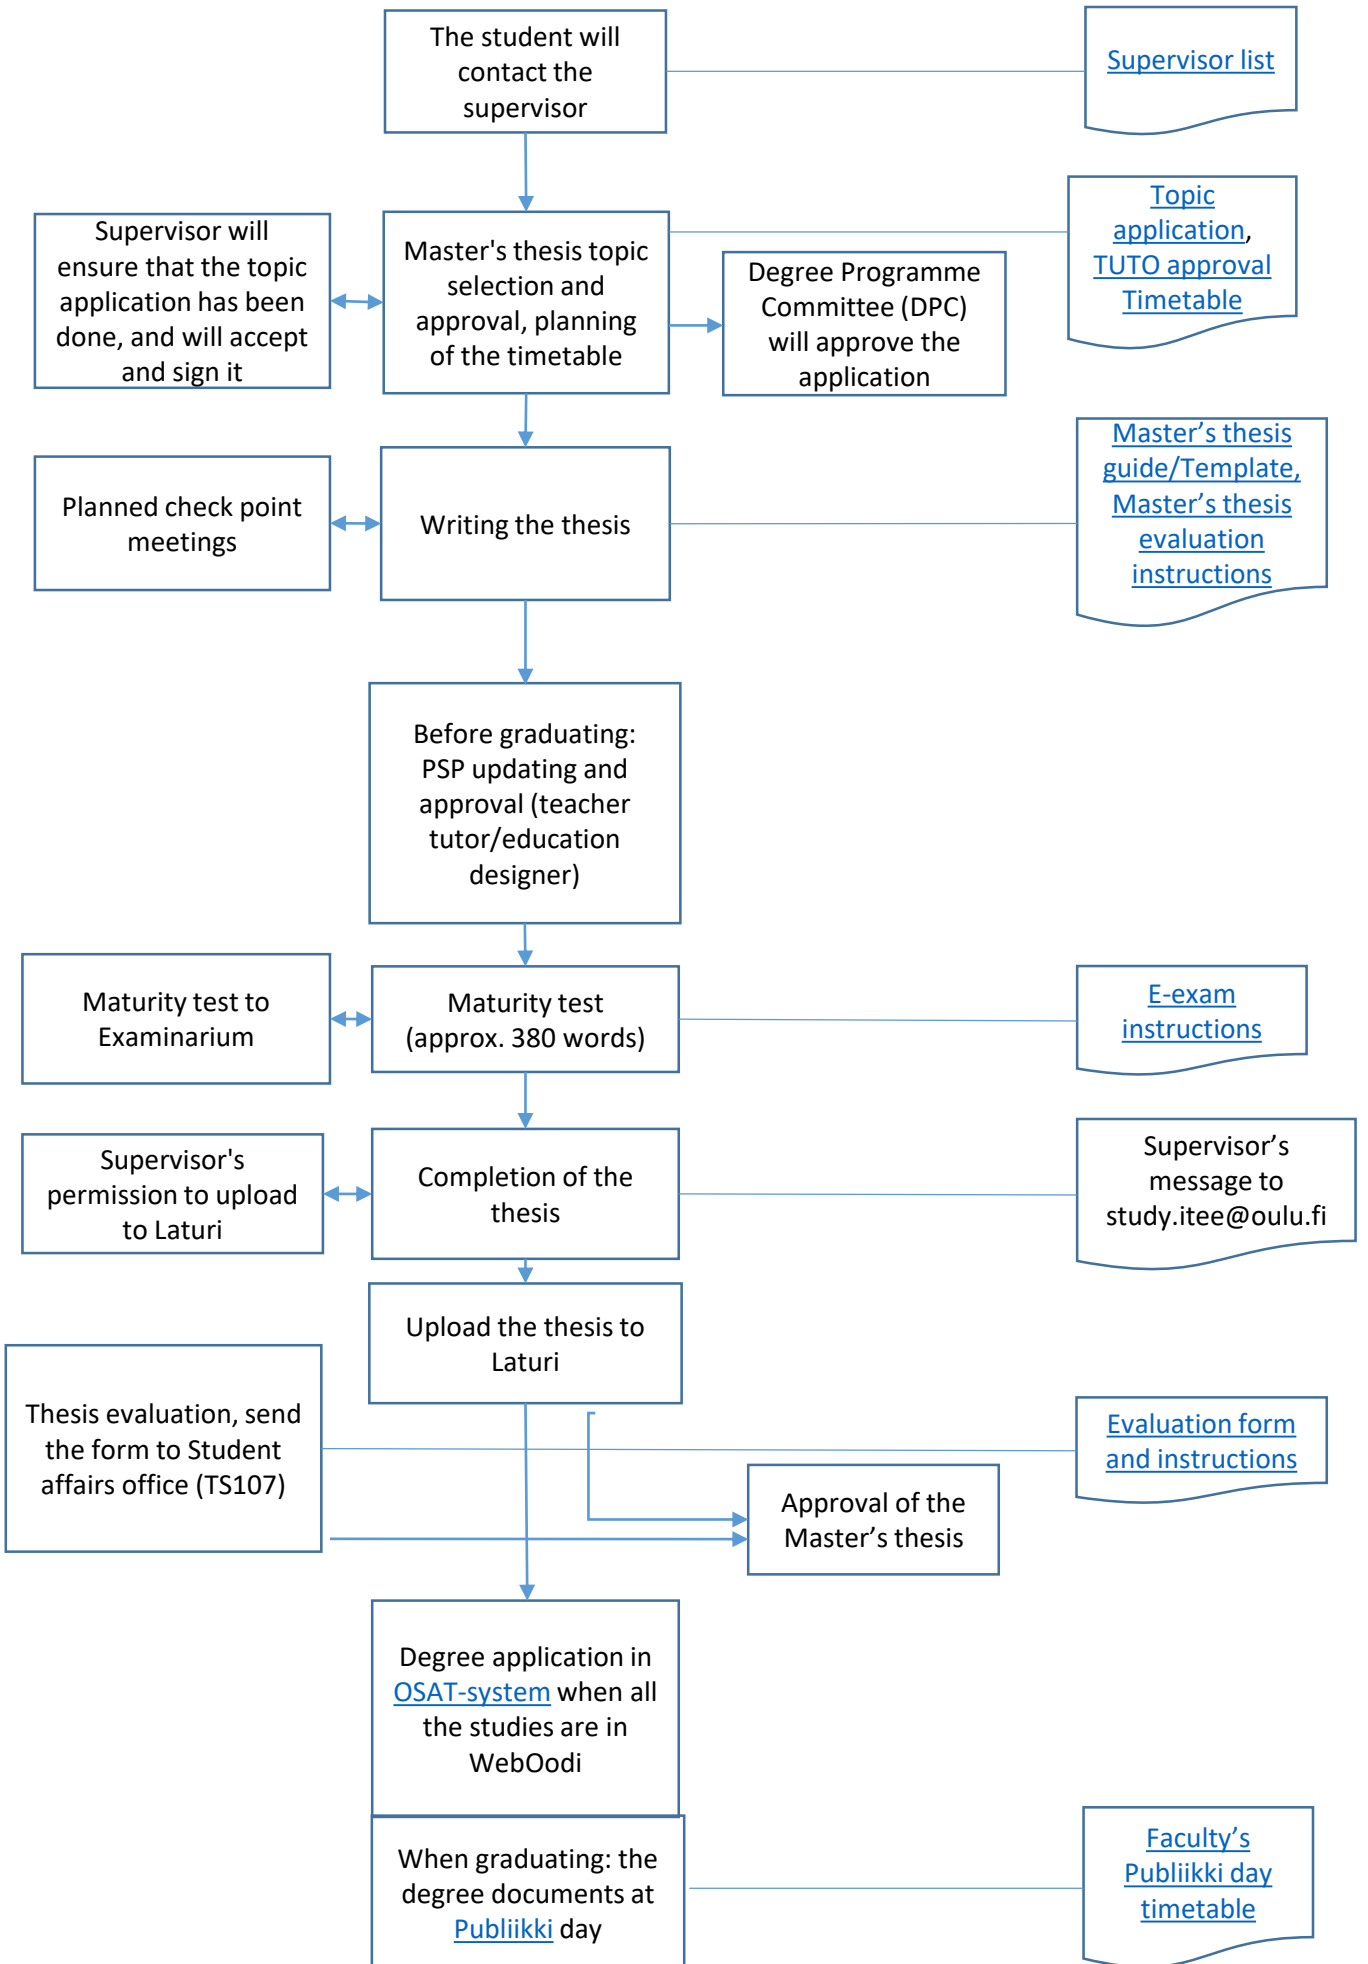

SUPERVISOR

STUDENT

DPC

INSTRUCTIONS

OHJAAJA

OPIKELIJA

TUTO

OHJEET