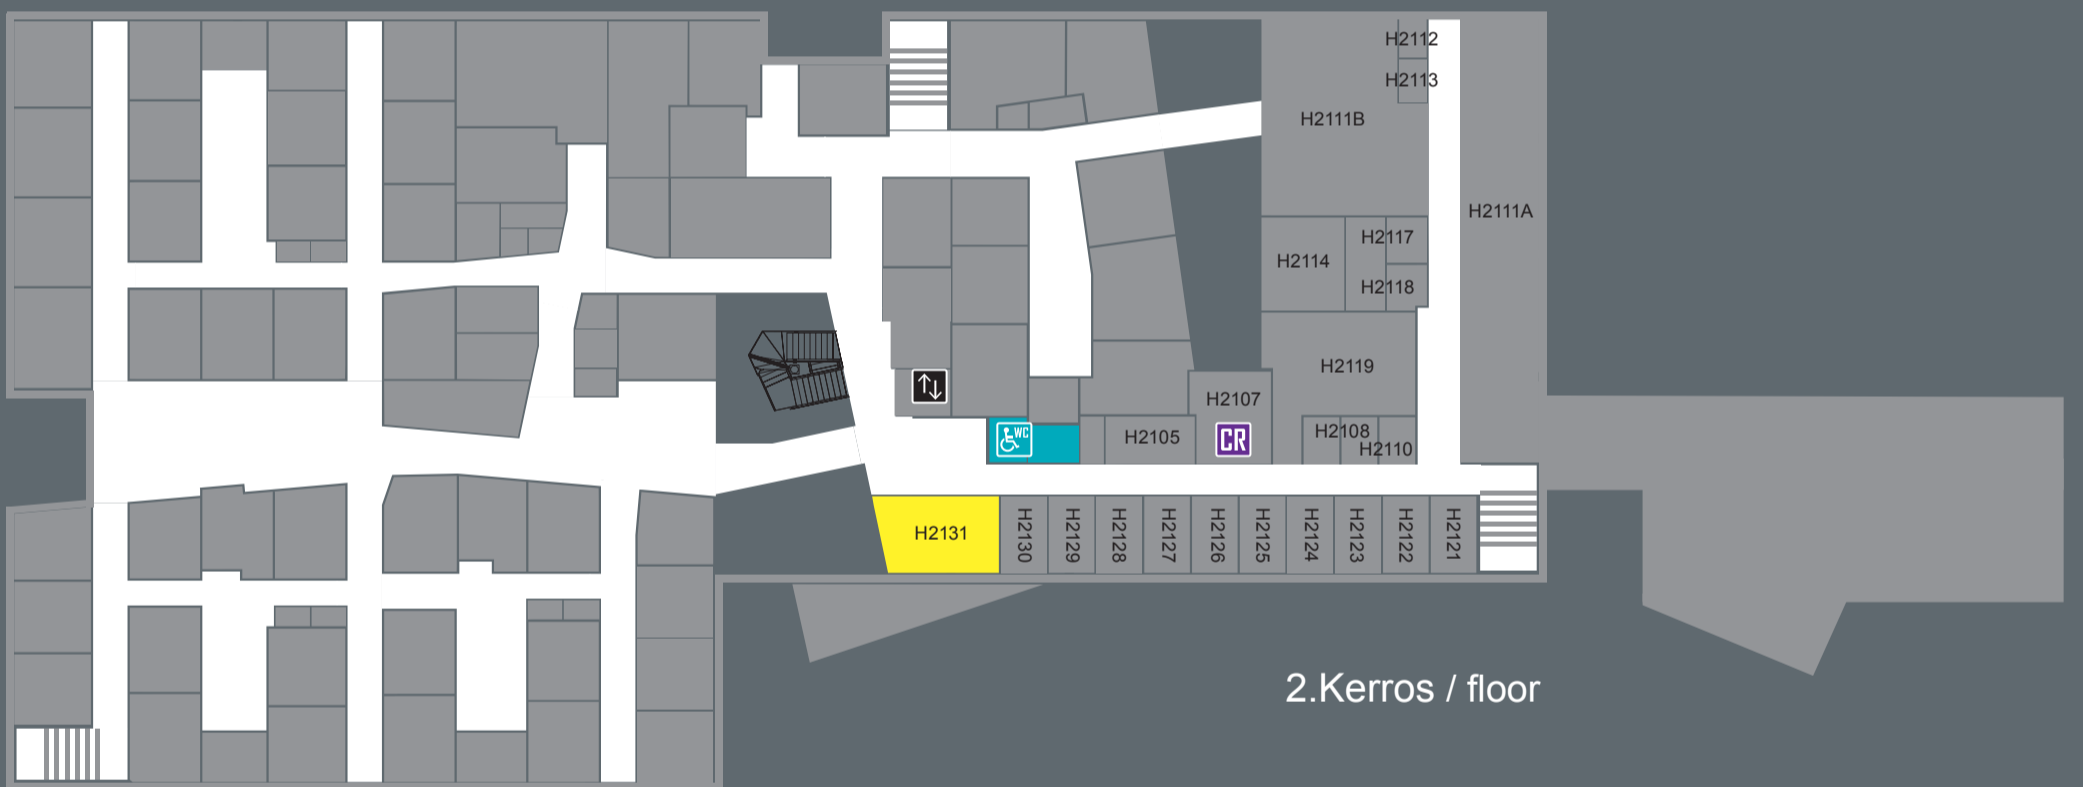

0 10 m 20 m

Päivitetty / Updated: 8.11.2018