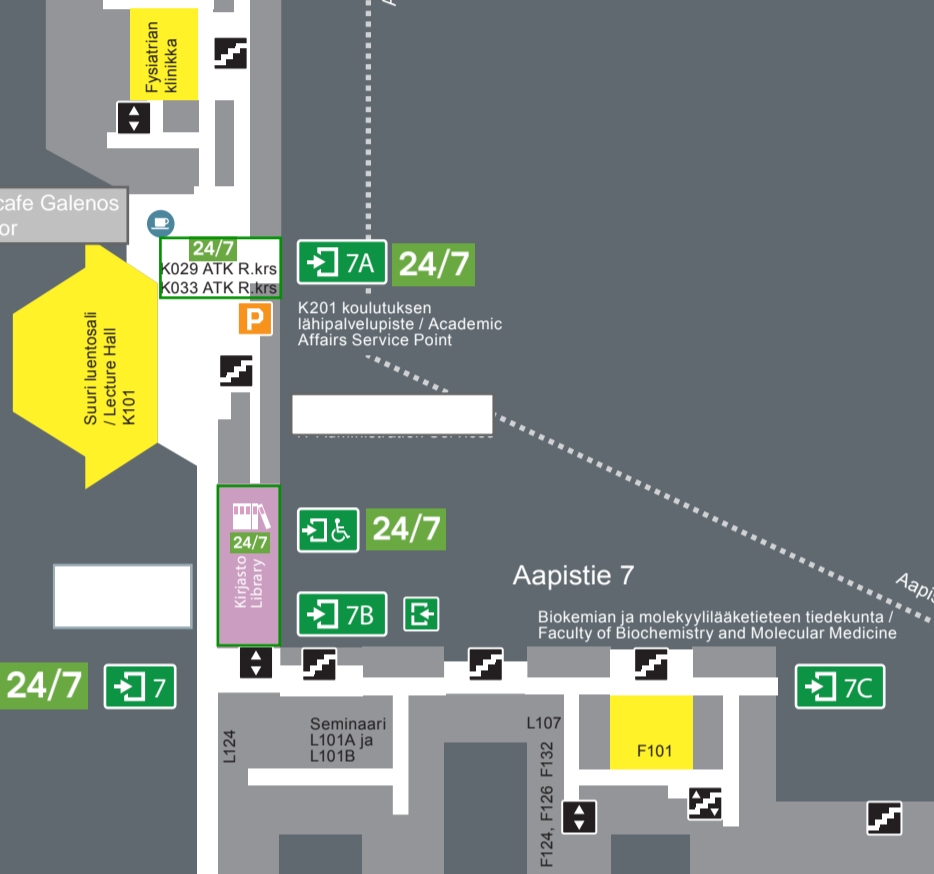

UNIVERSITY OF OULU

Kahvila / cafe Galenos
1 krs. / floor

OYSim / to Oulu University Hospital

0 25 m 50 m
Päivitetty / Updated: 8.11.2018

- Pysäköinti / Parking
- Esteetön pysäköinti / Parking for the disabled
- Sisäänkäynti / Entrance
- Esteetön sisäänkäynti / Entrance for the disabled
- Infopiste / Information Desk
- Palvelupiste / Service Point
- Kahvila / Café
- Ravintola / Restaurant
- Portaat / Stairs
- Portaat ja hissi / Stairs and lift
- Hissi / Lift
- Tavarantoimitus / Freight
- Kokoushuone / Conference room
- Esteetön WC / Toilet for the disabled

- 1XX 1. kerros / floor
- 2XX 2. kerros
- 3XX 3. kerros
- 0XX R-kerros

24/7
5B
Terveystieteet / Institute of Health Sciences
Kulmakuvaamo
Anatomia ja solubiologia / Anatomy and Cell Biology
Lääketieteiden tekniikka / Medical Technology

101A Auditorio
102A, 103A, 105A Group work rooms

PÄÄRAKENNUS / Main building
Medisiina
286B 289B
338B mikroskooppi-luokka
116B Seminaari-luokka 2
Henk. hall. / Tal. hall. palvelupiste
2. krs Mikrobiologia / Microbiology
2. krs Hoitotiede ja terveyshallintotiede / Institute of Health Sciences
3. krs Kliinisen tutkimuksen keskus / Clinical Research Center
4. krs Biocenter Oulu

Laäketieteellinen tiedekunta / Faculty of Medicine

H1093 Fantom-laboratorio
H1091

3A Aapistie 3

3B
Aapistie 3
Käynti Dentopoliksen 3B ovesta tenttiakvaarioon arksin klo.16.15 jälkeen ja la: 7-17 opiskelijoiden 24/7 kampuksortilla.