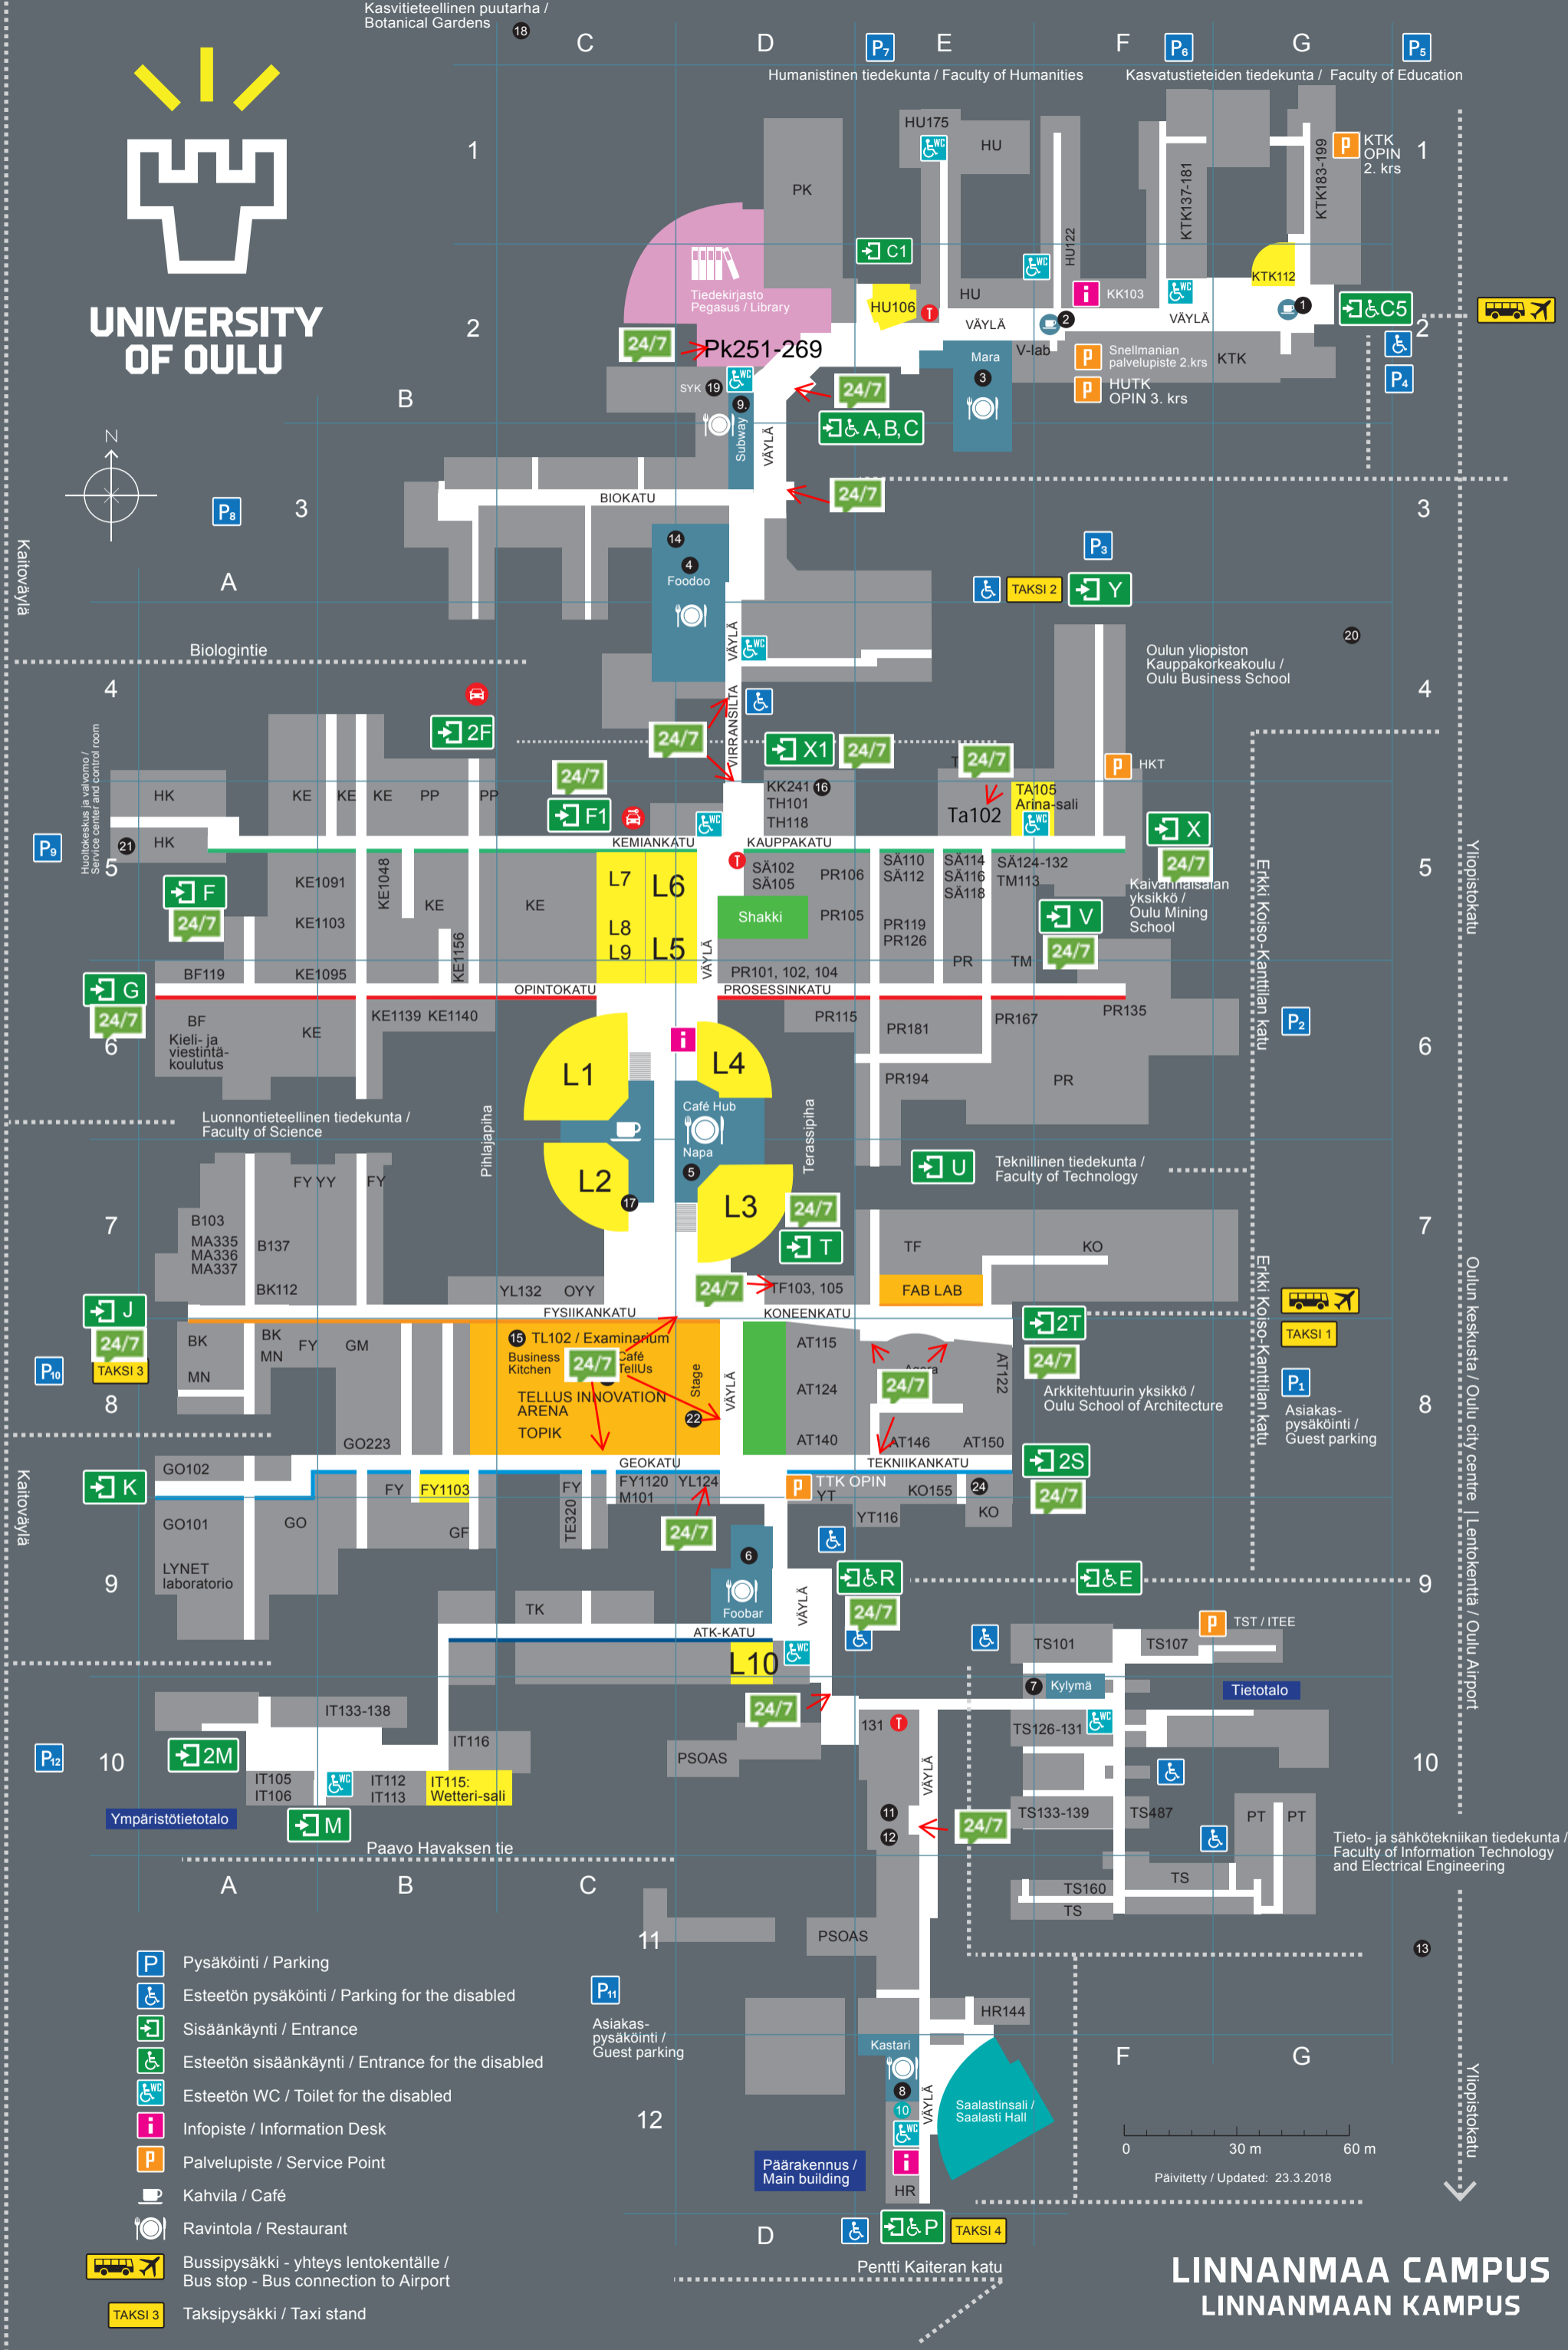

Yliopistokatu

Oulun keskusta / Oulu city centre | Lentokenttä / Oulu Airport

Yliopistokatu

Yliopistokatu

- Pysäköinti / Parking
- Esteetön pysäköinti / Parking for the disabled
- Sisäänkäynti / Entrance
- Esteetön sisäänkäynti / Entrance for the disabled
- Esteetön WC / Toilet for the disabled
- Infopiste / Information Desk
- Palvelupiste / Service Point
- Kahvila / Café
- Ravintola / Restaurant
- Bussipysäkki - yhteys lentokentälle / Bus stop - Bus connection to Airport
- Taksipysäkki / Taxi stand

0 30 m 60 m

Päivitetty / Updated: 23.3.2018

LINNANMAA CAMPUS  
LINNANMAAN KAMPUS

## Restaurants and cafés / Ravintolat ja kahvilat

2/E	3	Restaurant Mara	
3/D	4	Restaurant Foodoo	
6/D	5	Restaurant Napa + Café Hub	
9/D	6	Restaurant Foobar	
10/F	7	Restaurant Kylymä	
12/E	8	Restaurant Kastari	
2/F	2	Humus kuppila / Humus Cafe	2. krs / floor
2/G	1	KTK:n kahvila Kahvio OLOhuone / OLOhuone Cafe	2. krs.
8/C	23	Café Tellus	
7/C	17	(Smoothiebar)	
2/D	9	Subway	