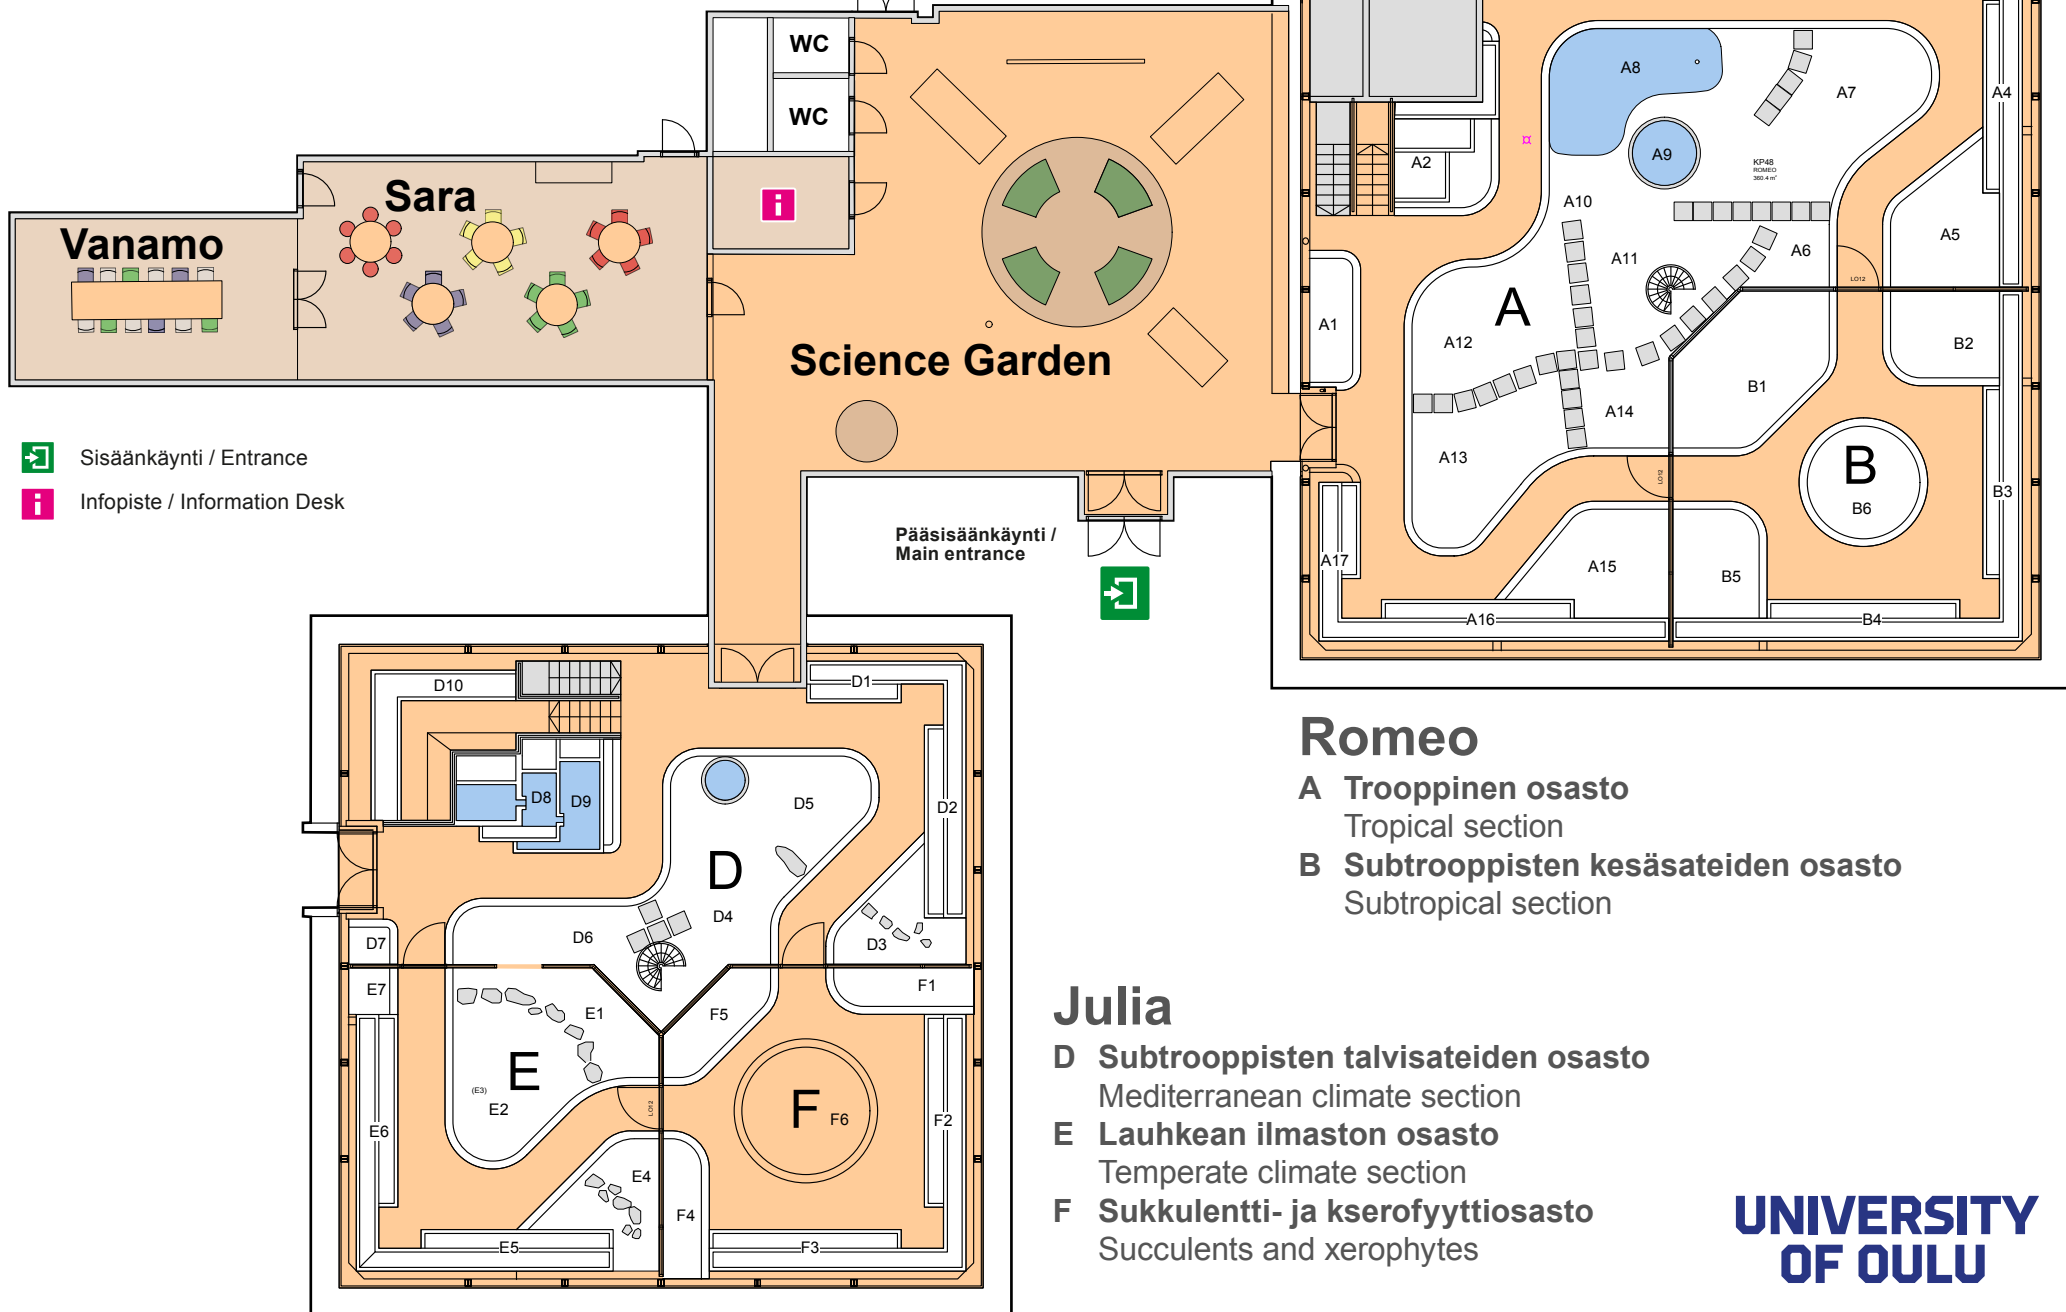

Science Garden

Romeo

A Trooppinen osasto

Tropical section

B Subtrooppisten kesäsaiteiden osasto

Subtropical section

Julia

D Subtrooppisten talvisaiteiden osasto

Mediterranean climate section

E Lauhkean ilmaston osasto

Temperate climate section

F Sukkulenti- ja kserofyyttiosasto

Succulents and xerophytes