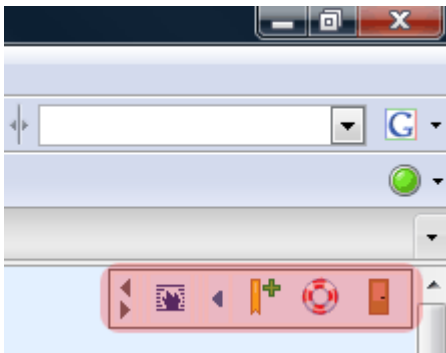

## Web-pohjaiset palvelut

VPN-portaaliin on määritelty joukko web-palveluita ja käyttäjä voi tarvittaessa lisätä omia web-kirjanmerkkejä.

Haluttuun web-palveluun surffataan kirjoittamalla palvelun osoite VPN-portaalin oikean yläkulman osoiteriville ja valitsemalla *Browse*-painike.

Web-palveluja käytettäessä oikeassa yläkulmassa on työkalurivi, jonka painikkeista pääsee VPN-portaalin etusivulle, voi lisätä henkilökohtaisia kirjanmerkkejä portaaliin, lukea käyttöohjeita tai kirjautua ulos VPN-etäkäyttöpalvelusta.