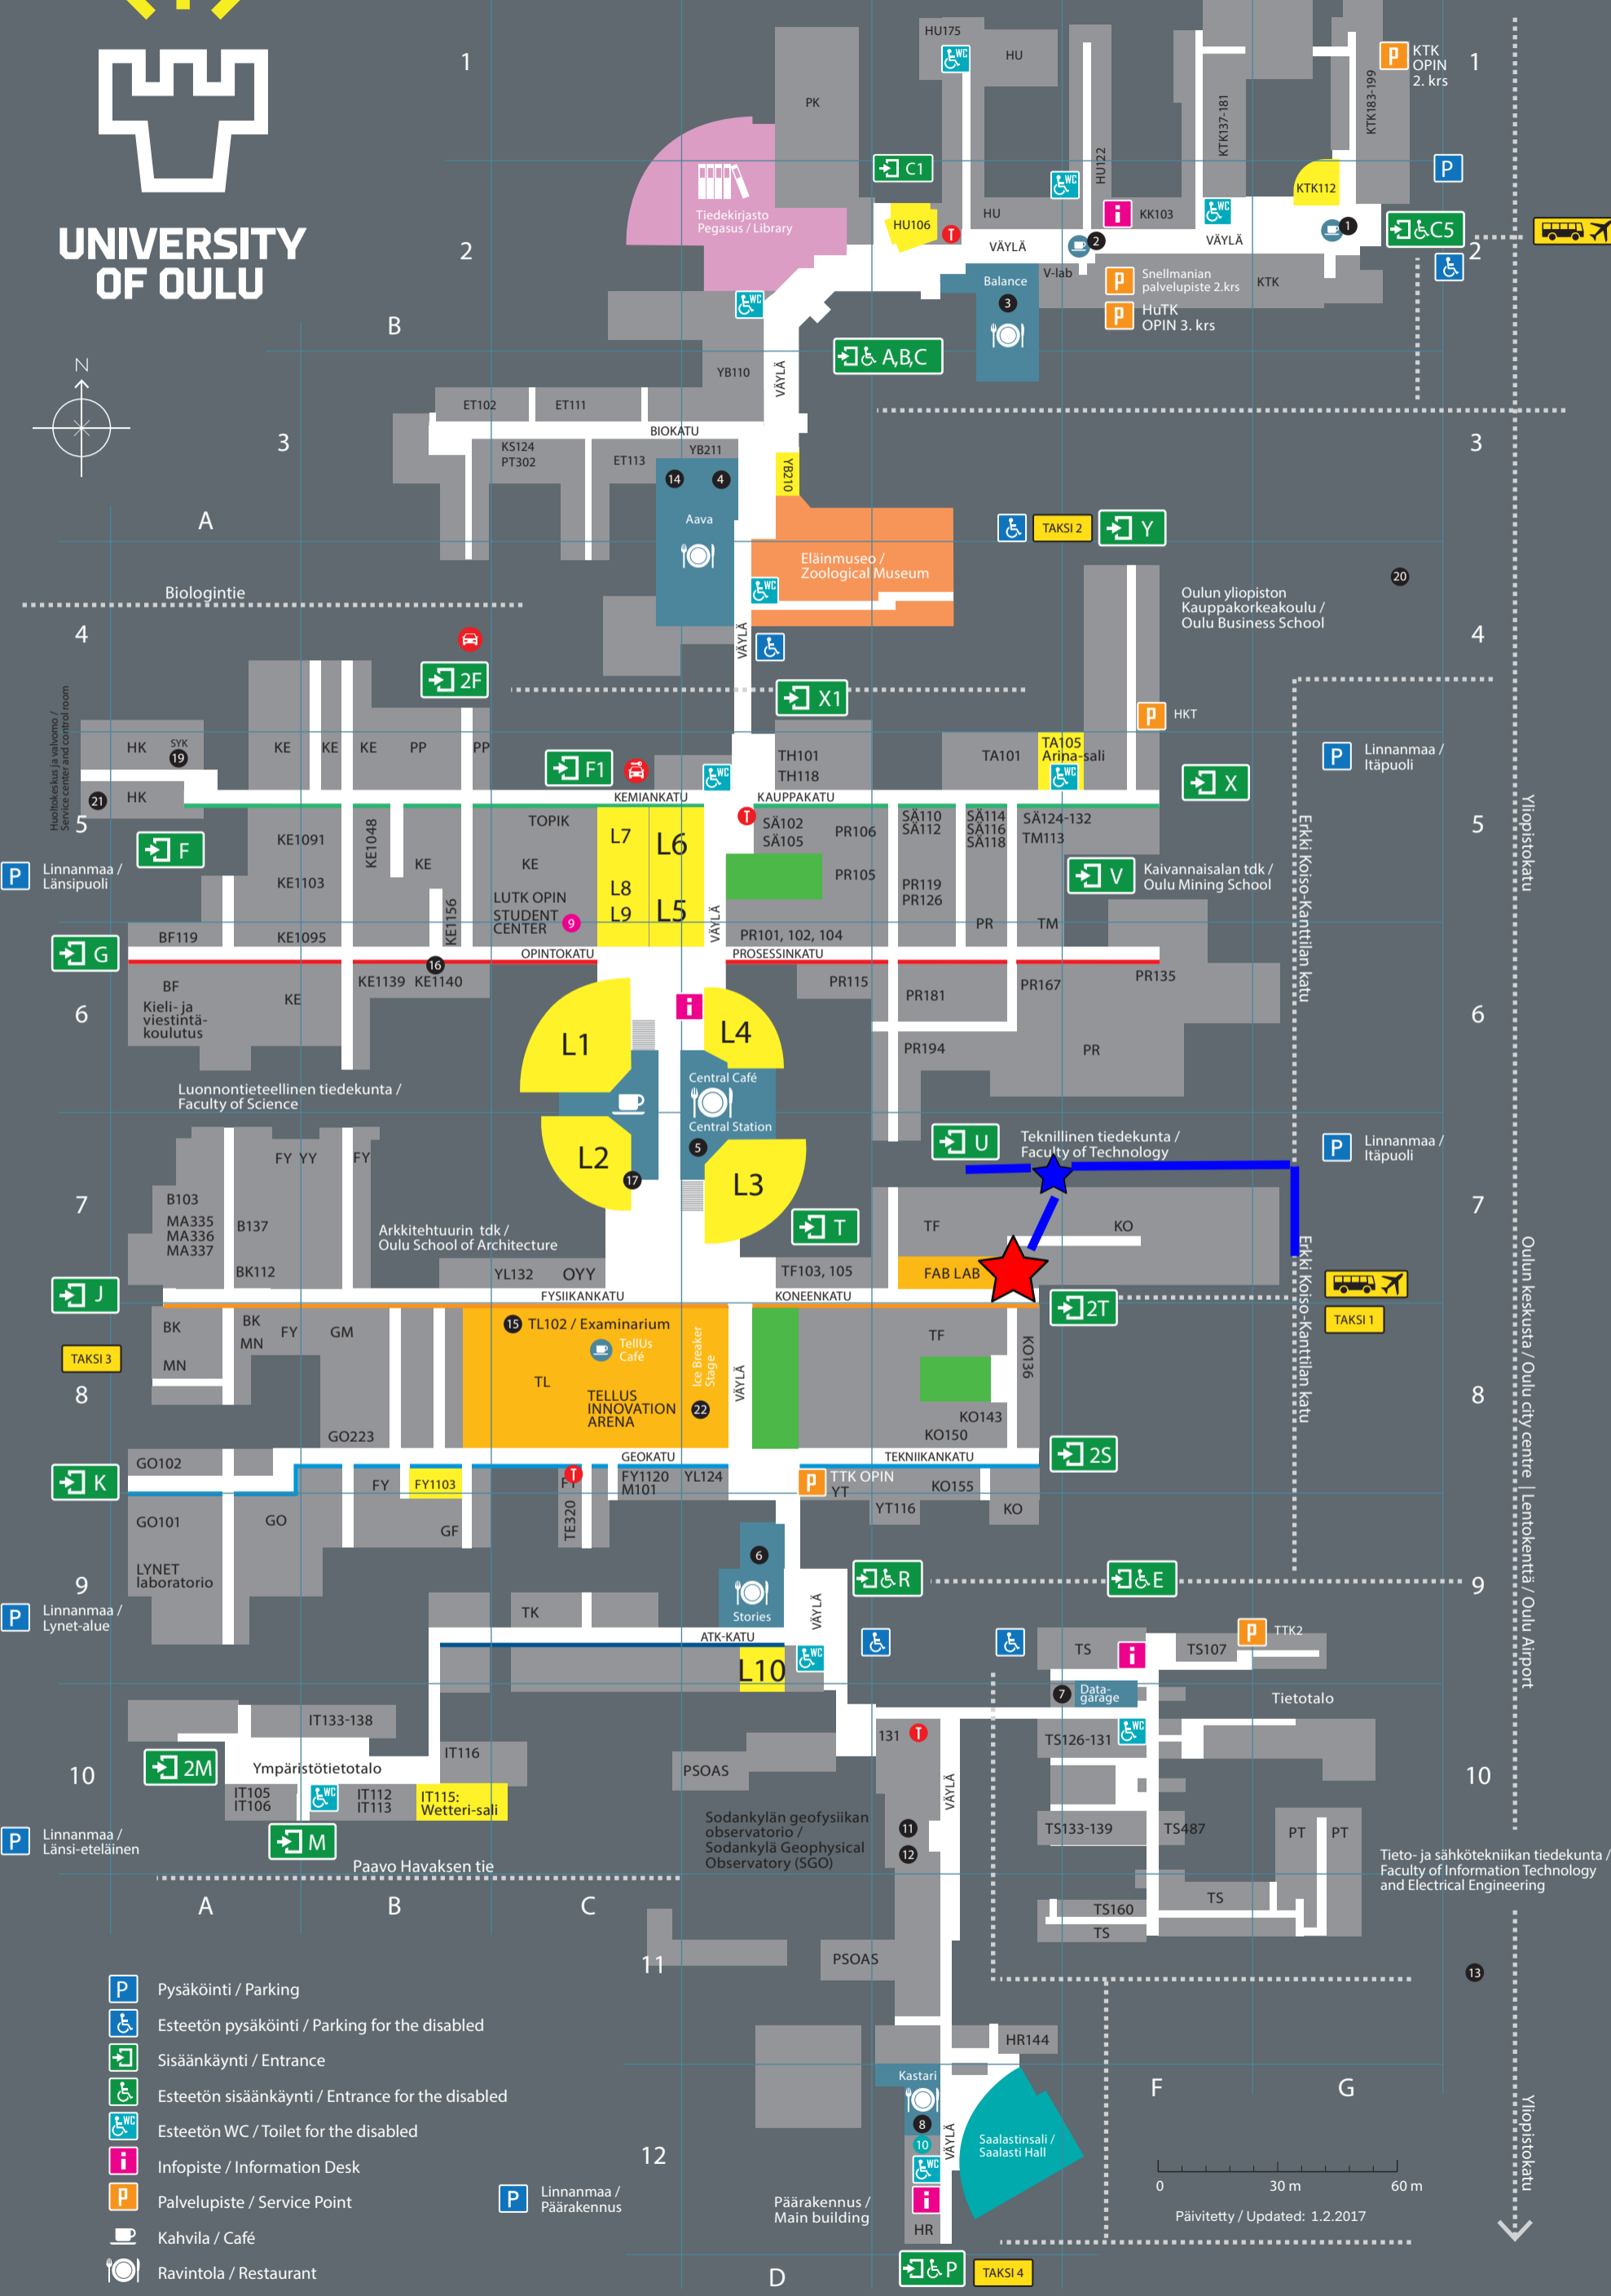

UNIVERSITY OF OULU

P Linnanmaa / Pääkirjasto

P Linnanmaa 7. vaihe

Kaitoväylä

Kaitoväylä

Kaitoväylä

Kaitoväylä

Kaitoväylä

C D E F G Humanistinen tiedekunta / Faculty of Humanities Kasvatustieteiden tiedekunta / Faculty of Education

1 2 3 4 5 6 7 8 9 10 11 12

- Pysäköinti / Parking
- Esteetön pysäköinti / Parking for the disabled
- Sisäänkäynti / Entrance
- Esteetön sisäänkäynti / Entrance for the disabled
- Esteetön WC / Toilet for the disabled
- Infopiste / Information Desk
- Palvelupiste / Service Point
- Kahvila / Café
- Ravintola / Restaurant
- Bussipysäkki - yhteys lentokentälle / Bus stop - Bus connection to Airport
- Taksipysäkki / Taxi stand

## Restaurants and cafés / Ravintolat ja kahvilat

2/E 3 Balance  
3/D 4 Aava  
6/D 5 Central Station + Central Café  
9/D 6 Stories  
10/F 7 Datagarage  
12/E 8 Kastari  
2/F 2 Humus kuppila / Humus Cafe 2. krs / floor  
2/G 1 KTK:n kahvila Kahvio OLOhuone / OLOhuone Cafe 2. krs.