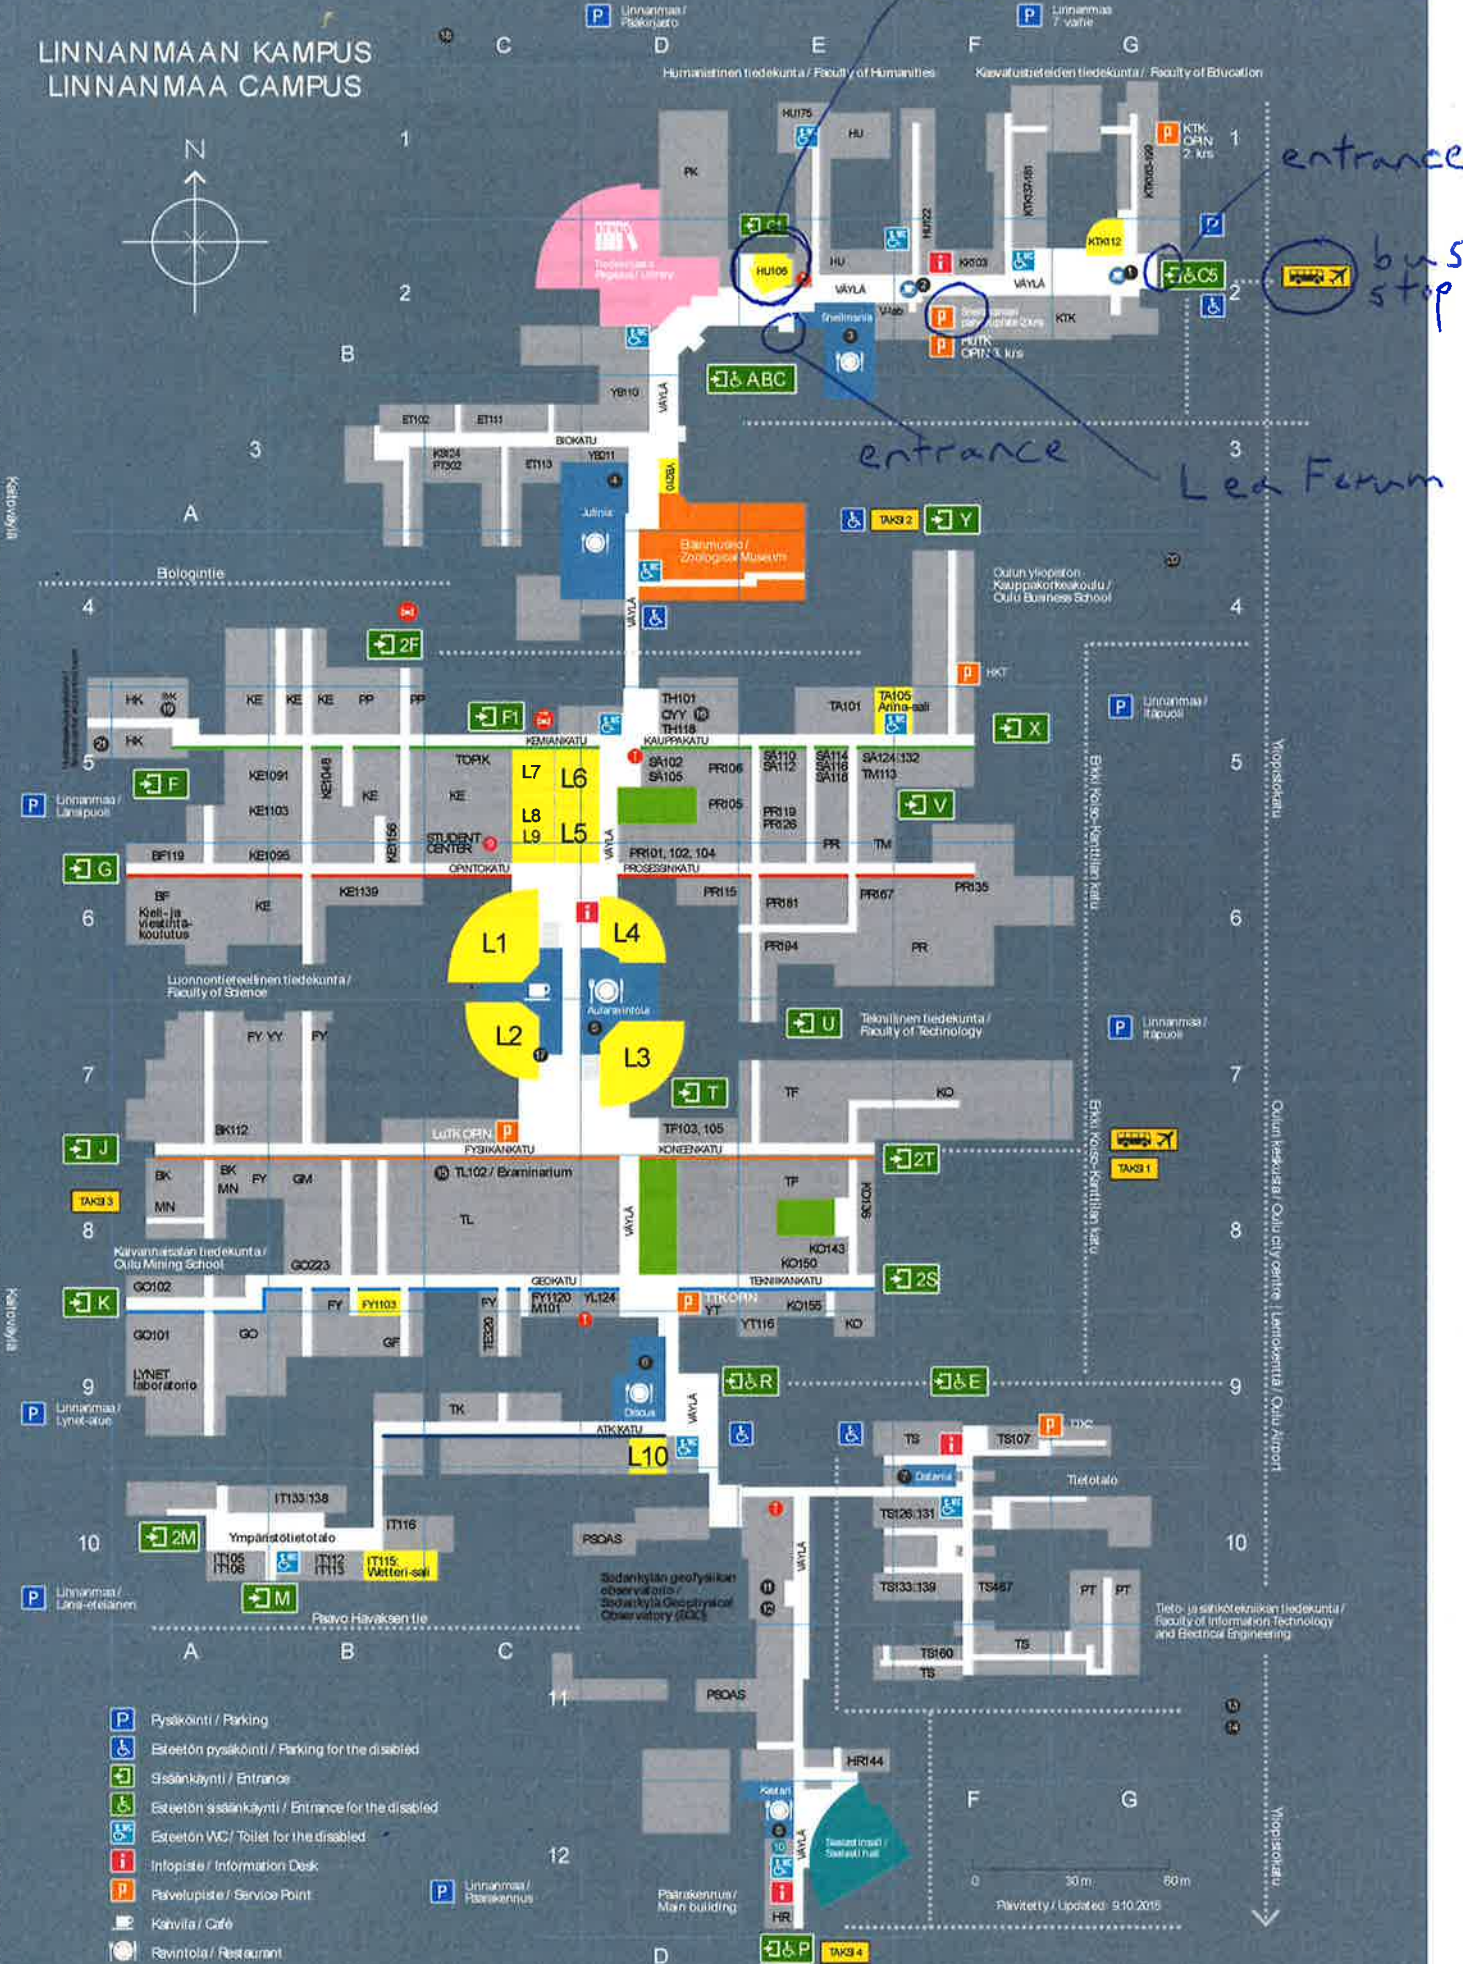

LINNANMAAN KAMPUS LINNANMAA CAMPUS

Lecture hall HU 106

entrance
bus stop

entrance
Lect Forum

- Pysäköinti / Parking
- Esteetön pysäköinti / Parking for the disabled
- Sisäänkäynti / Entrance
- Esteetön sisäänkäynti / Entrance for the disabled
- Esteetön WC / Toilet for the disabled
- Infopiste / Information Desk
- Palvelupiste / Service Point
- Kahvila / Café
- Ravintola / Restaurant
- Bussipysäkki - yhteyslentokentälle / Bus stop - Busconnection to Airport
- Takapysäkki / Taxi stand

0 30 m 60 m
Päivitetty / Updated: 9/10/2016