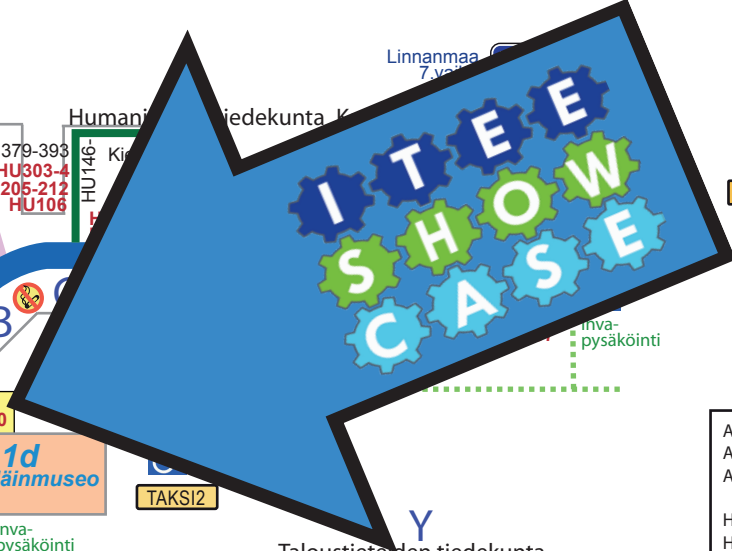

OULUN YLIOPISTO

Linnanmaan kampusalue

- kirjasto
- tupakointi kielletty
- ravintola
- virastomestari-piste
- ABC... sisäänkäynnit
- invapysäköinti/-sisäänkäynti
- palvelupiste

- Arkistotoimi 6e
- ATK-asema 2a
- Avoini yliopisto 2c
- Henkilöstöpalvelut 6e
- Huoltokeskus ja valvomo 2b
- Juvenes Print 6b
- Kansliat: TTK 4f, LuTK 4a, Kassa 6e, Kirjaamo 6e
- Kirjastot** (book icon)
- Tiedekirjasto Pegasus 1b
- Tellus 4c
- Luna 4d
- Koulutuspalvelut 2c
- LYNET ymp.tietotalo 5e
- Lähituki (vain hk) 4b
- Mikrohalli 2d
- Mikrotukipiste 2a
- Mobiilituki (vain hk) 2a
- Museot**
- Eläinmuseo 1d
- Geologinen museo 4e
- Opintotoimisto 2c
- Opiskelijakeskus 2c
- Paperikauppa 4a
- PSOASin asuntoja 6a
- Ravintolat** (fork and knife icon)
- Snellmania 1a
- Julinia 1c
- Aularavintola 3a
- Discus 5a
- Datania 5c
- Kastari 6d
- Student Center 2c
- Suomen Terveystalo 5b
- Talouspalvelut 6e
- Thule 5e
- Tietohallinnon neuv.2c
- Tietotekniikkamyym.6c
- Tilapalvelut 6e
- Täydentävien opintojen keskus (TOK) 2c
- Viestintä 6e
- Ylioppilaskunta 2a
- Ympäristötietotalo 5e
- YTHS 5b