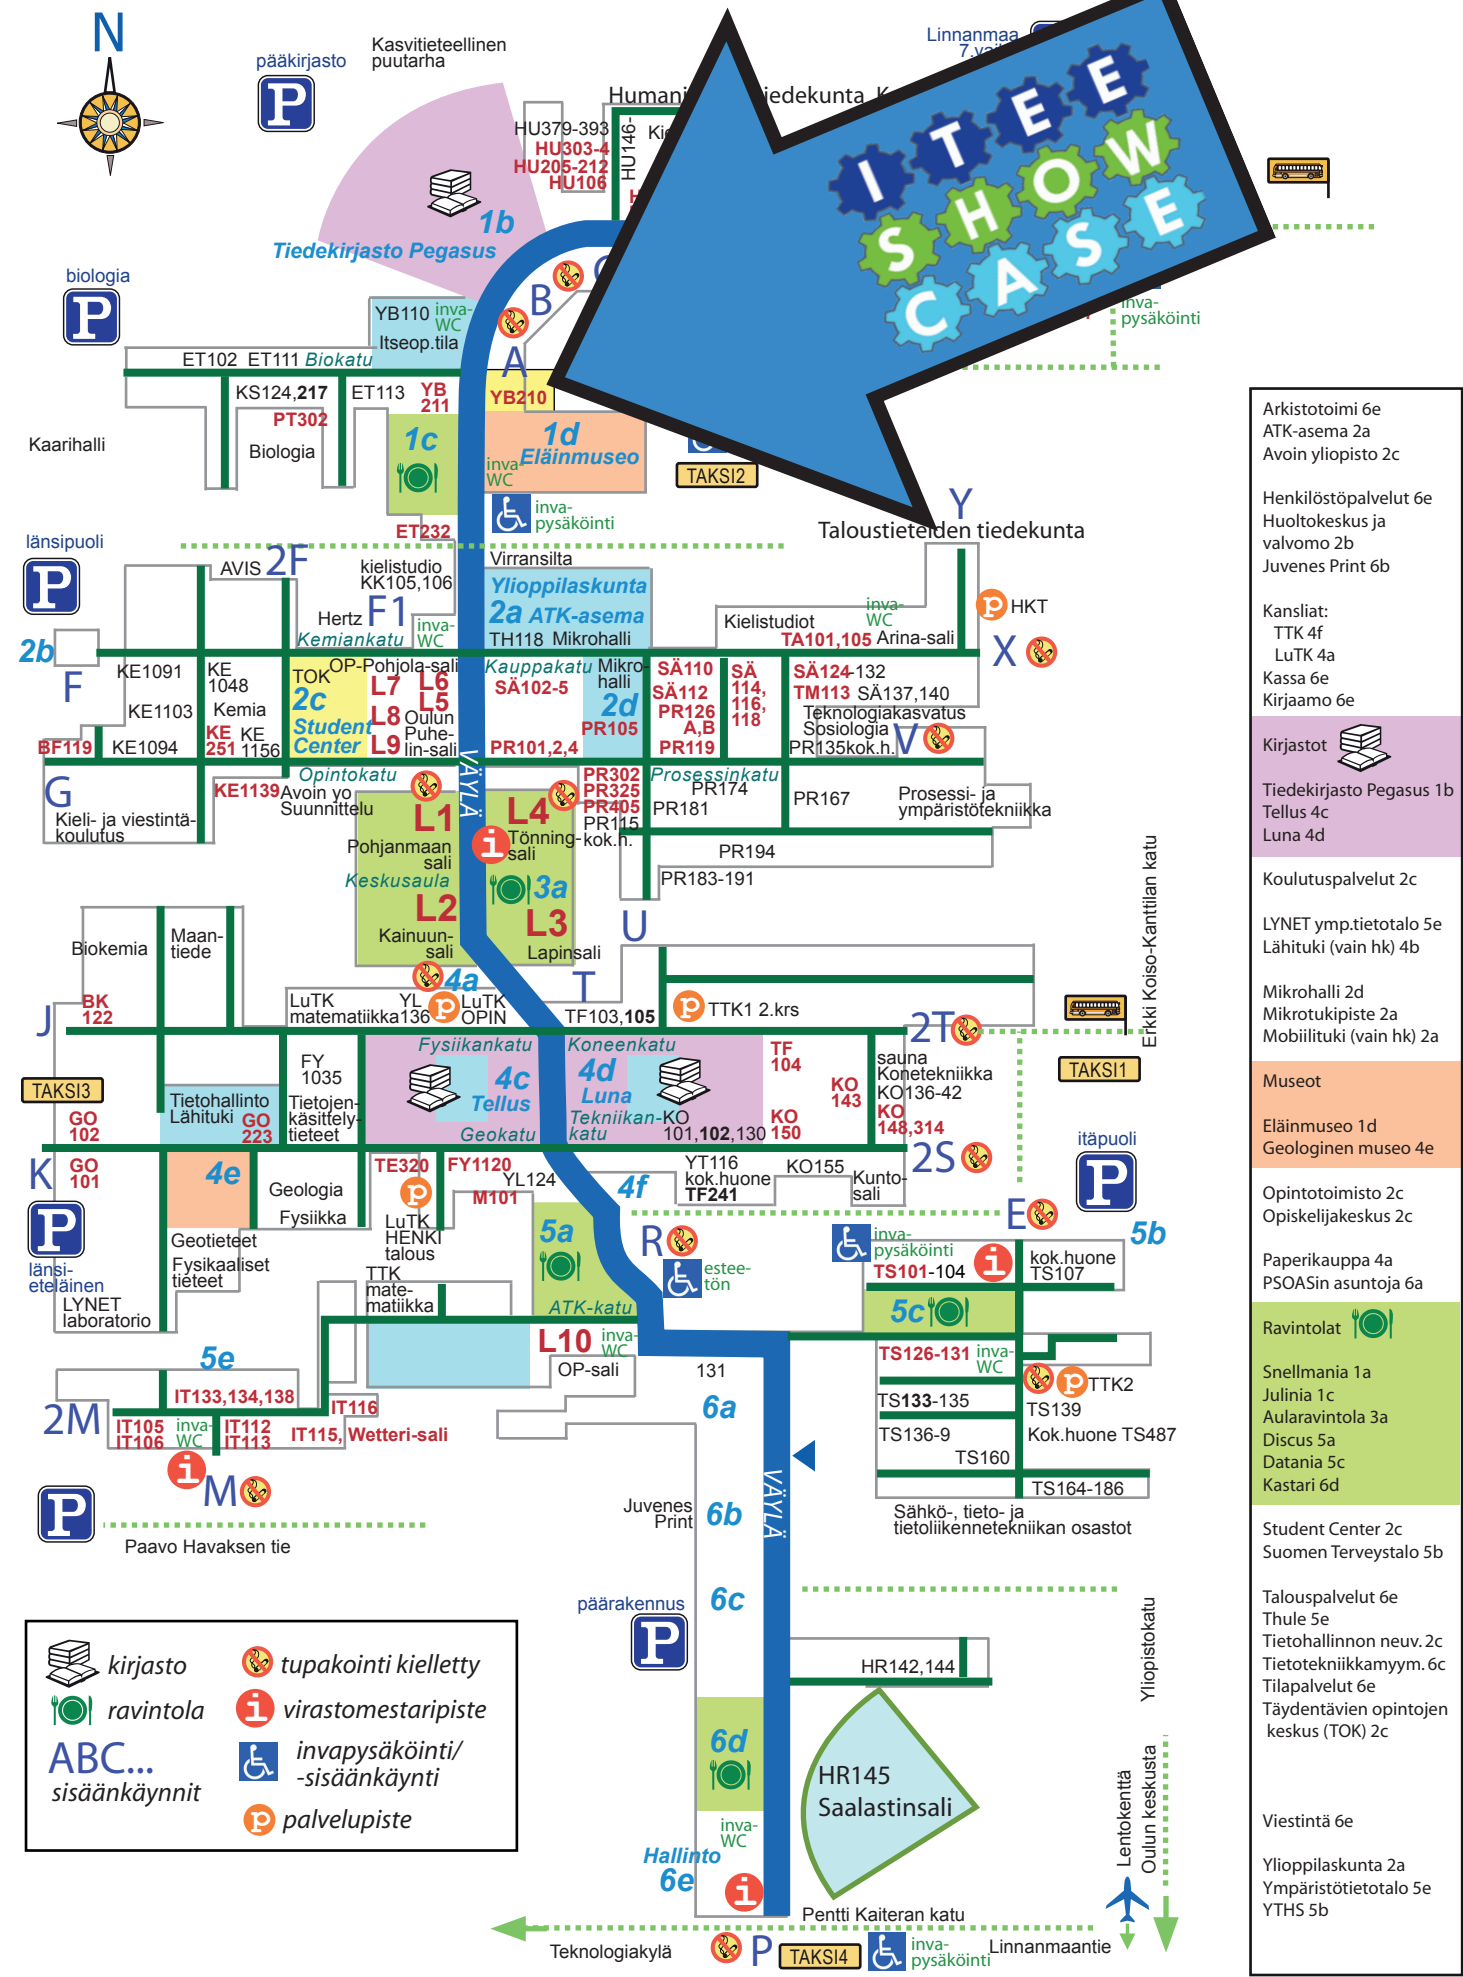

OULUN YLIOPISTO

Linnanmaan kampusalue

- kirjasto
- tupakointi kielletty
- ravintola
- virastomestari-piste
- ABC... sisäänkäynnit
- invapysäköinti/-sisäänkäynti
- palvelupiste

- Arkistotoimi 6e
- ATK-asema 2a
- Avoini yliopisto 2c
- Henkilöstöpalvelut 6e
- Huoltokeskus ja valvomo 2b
- Juvenes Print 6b
- Kansliat: TTK 4f, LuTK 4a, Kassa 6e, Kirjaamo 6e
- Kirjastot** (book icon)
- Tiedekirjasto Pegasus 1b
- Tellus 4c
- Luna 4d
- Koulutuspalvelut 2c
- LYNET ymp.tietotalo 5e
- Lähituki (vain hk) 4b
- Mikrohalli 2d
- Mikrotukipiste 2a
- Mobiilituki (vain hk) 2a
- Museot**
- Eläinmuseo 1d
- Geologinen museo 4e
- Opintotoimisto 2c
- Opiskelijakeskus 2c
- Paperikauppa 4a
- PSOASin asuntoja 6a
- Ravintolat** (fork and knife icon)
- Snellmania 1a
- Julinia 1c
- Aularavintola 3a
- Discus 5a
- Datania 5c
- Kastari 6d
- Student Center 2c
- Suomen Terveystalo 5b
- Talouspalvelut 6e
- Thule 5e
- Tietohallinnon neuv.2c
- Tietotekniikkamyym.6c
- Tilapalvelut 6e
- Täydentävien opintojen keskus (TOK) 2c
- Viestintä 6e
- Ylioppilaskunta 2a
- Ympäristötietotalo 5e
- YTHS 5b