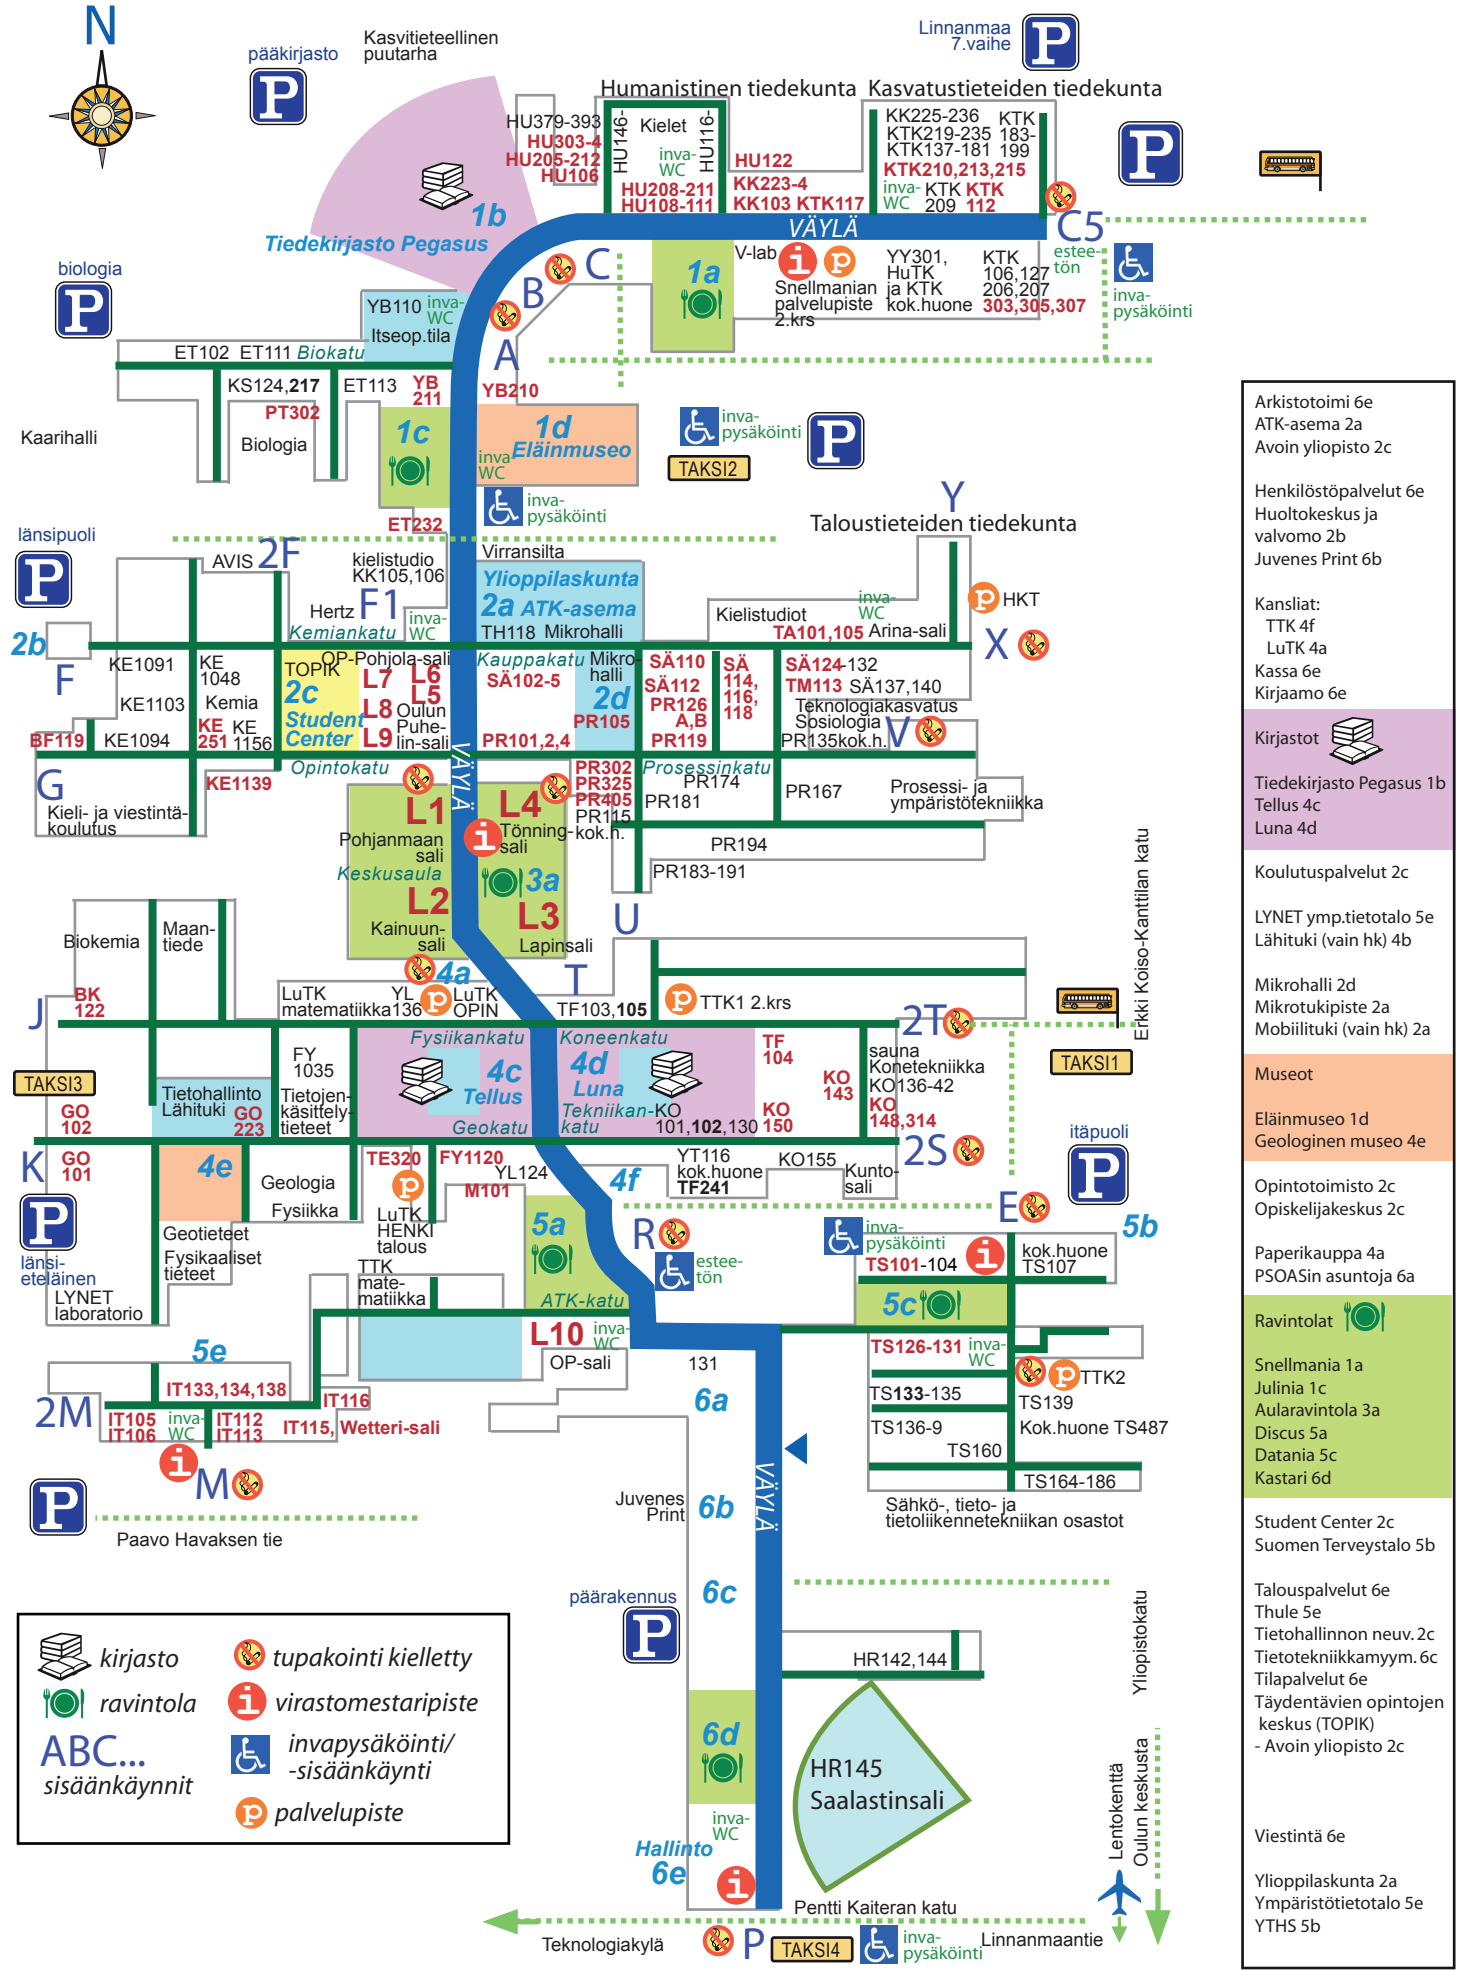

## Linnanmaan kampusalue

- Arkistotoimi 6e
- ATK-asema 2a
- Avoin yliopisto 2c
- Henkilöstöpalvelu 6e
- Huoltokeskus ja valvomo 2b
- Juvenes Print 6b
- Kansliat: TTK 4f, LuTK 4a, Kassa 6e, Kirjaamo 6e
- Kirjastot: Tiedekirjasto Pegasus 1b, Tellus 4c, Luna 4d
- Koulutuspalvelut 2c
- LYNET ymp.tietotalo 5e
- Lähtuki (vain hk) 4b
- Mikrohalli 2d
- Mikrotukipiste 2a
- Mobiilituki (vain hk) 2a
- Museot: Eläinmuseo 1d, Geologinen museo 4e
- Opintotoimisto 2c
- Opiskelijakeskus 2c
- Paperikauppa 4a
- PSOASin asuntoja 6a
- Ravintolat: Snellmania 1a, Julinia 1c, Aularavintola 3a, Discus 5a, Datania 5c, Kastari 6d
- Student Center 2c
- Suomen Terveystalo 5b
- Talouspalvelut 6e
- Thule 5e
- Tietohallinnon neuv.2c
- Tietotekniikkamyym.6c
- Tilapalvelut 6e
- Täydentävien opintojen keskus (TOPIK) - Avoin yliopisto 2c
- Viestintä 6e
- Ylioppilaskunta 2a
- Ympäristötietotalo 5e
- YTHS 5b

- kirjasto
- tupakointi kielletty
- ravintola
- virastomestari
- ABC... sisäänkäynnit
- invapysäköinti/-sisäänkäynti
- palvelupiste