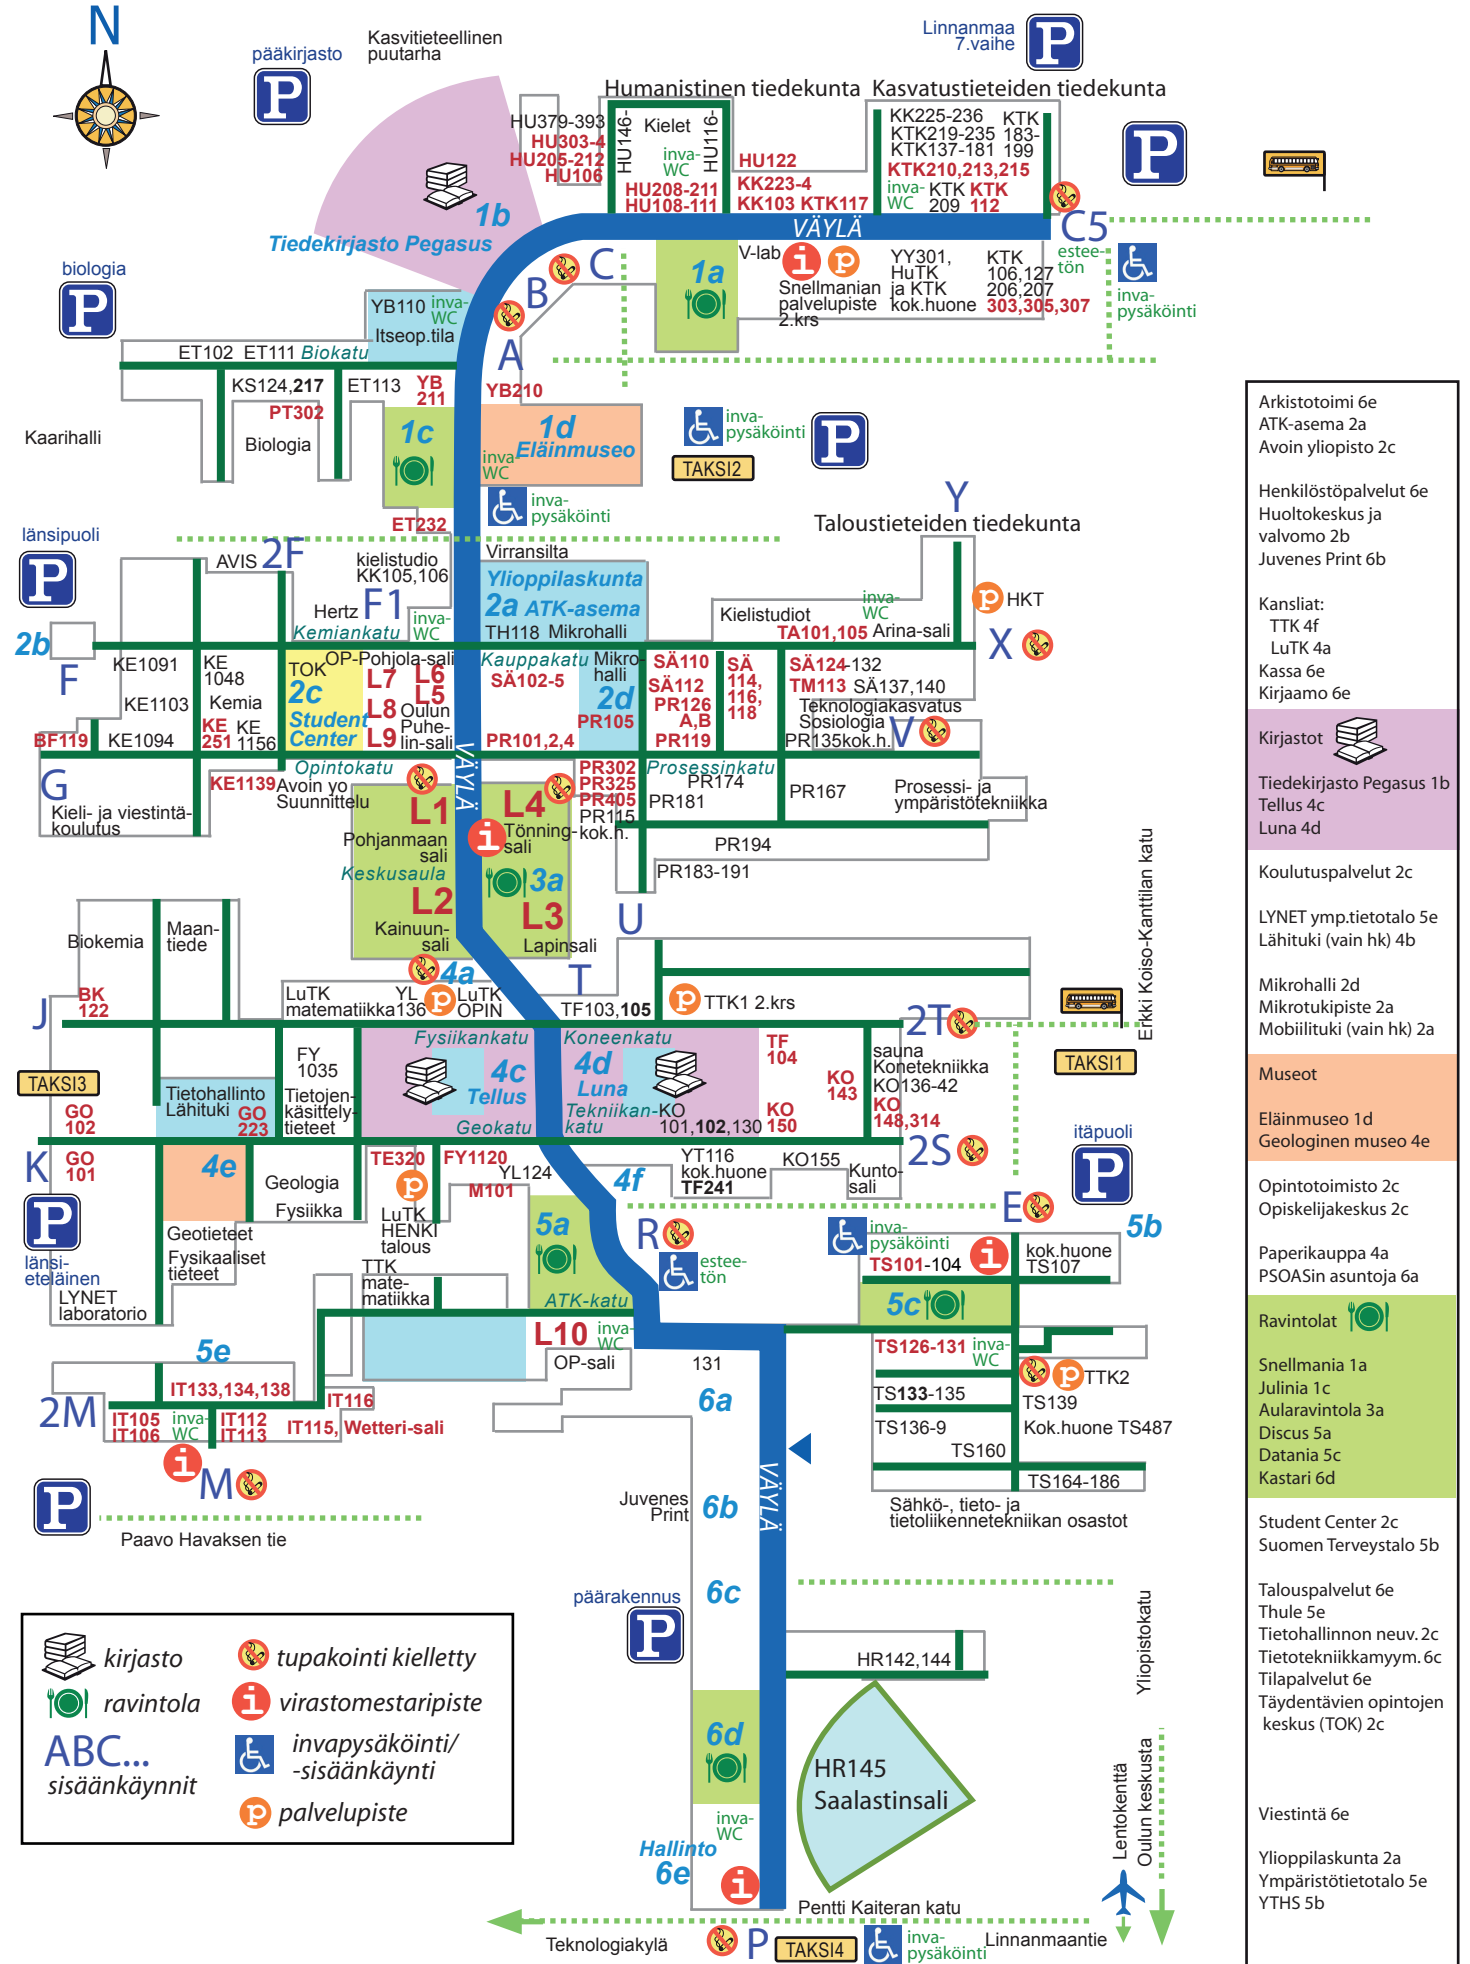

OULUN YLIOPISTO

Linnanmaan kampusalue

Arkistotoimi 6e	ATK-asema 2a	Avoin yliopisto 2c
Henkilöstöpalvelut 6e	Huoltokeskus ja valvomo 2b	Juvenes Print 6b
Kansliat: TTK 4f LuTK 4a Kassa 6e Kirjaamo 6e	Kirjastot Tiedekirjasto Pegasus 1b Tellus 4c Luna 4d	Koulutuspalvelut 2c
LYNET ymp.tietotalo 5e Lähituki (vain hk) 4b	Mikrohali 2d Mikrotukipiste 2a Mobiilituki (vain hk) 2a	Museot Eläinmuseo 1d Geologinen museo 4e
Opintotoimisto 2c Opiskelijakeskus 2c	Paperikauppa 4a PSOASin asuntoja 6a	Ravintolat Snellmania 1a Julinia 1c Aularavintola 3a Discus 5a Datania 5c Kastari 6d
Student Center 2c Suomen Terveystalo 5b	Talouspalvelut 6e Thule 5e Tietohallinnon neuv. 2c Tietotekniikkamyym. 6c Tilapalvelut 6e Täydentävien opintojen keskus (TOK) 2c	Viestintä 6e
Ylioppilaskunta 2a Ympäristötietotalo 5e YTHS 5b		